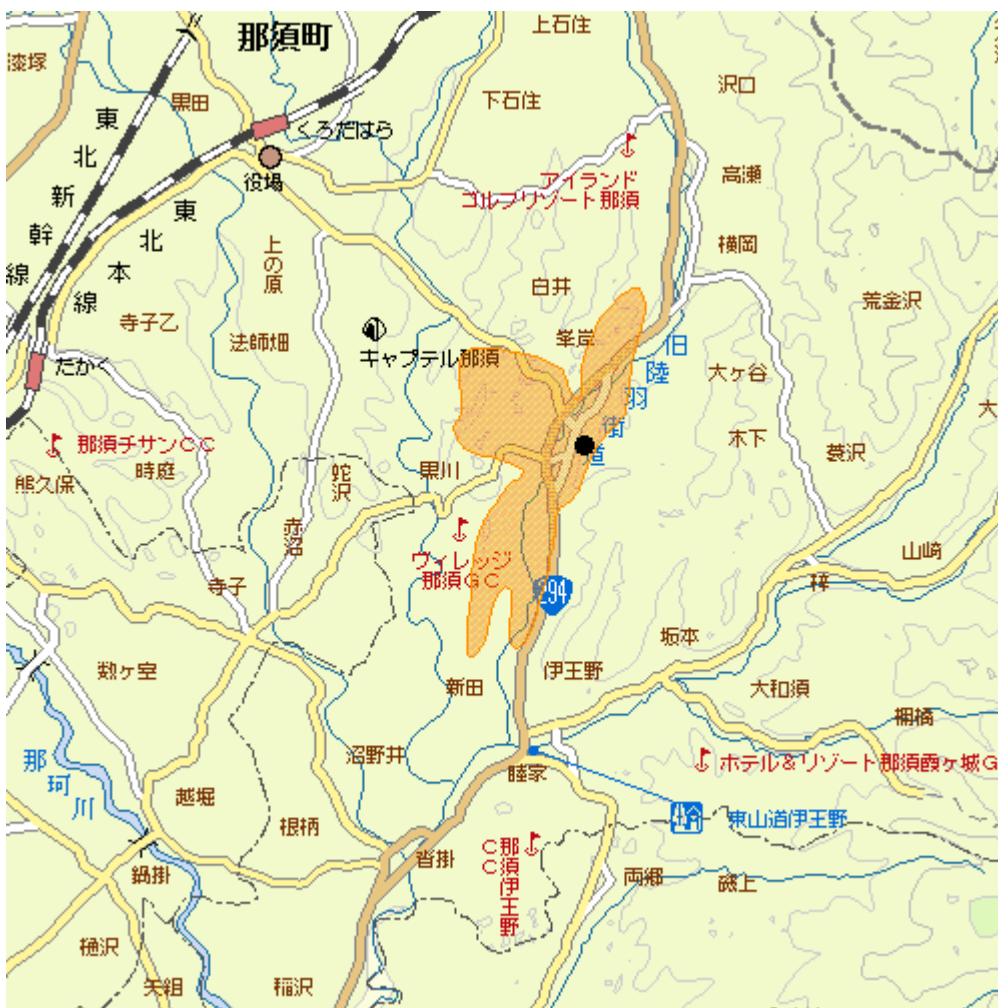

# 地上デジタルテレビ放送のエリア（栃木県那須芦野中継局）

<平成22年12月24日開局予定>

MAPDATA : AlpsMAP (C) Mapion

- 放送のエリア
- 送信所  
(那須町大字芦野)
- 偏波面 垂直偏波

放送局名	リモコン番号	周波数
日本放送協会（総合）	1	37ch
日本放送協会（教育）	2	38ch
とちぎテレビ	3	41ch
日本テレビ放送網	4	32ch
テレビ朝日	5	51ch
TBSテレビ	6	46ch
テレビ東京	7	52ch
フジテレビジョン	8	50ch

注1 エリアは、電波法令に規定する「放送区域」を表しており、地上10メートルの高さで、送信所からの放送波の電界強度が1mV/m以上得られる区域として算出されたものです。

注2 エリア内であっても、地形やビル陰等により電波が遮られる場合など、視聴できないことがあります。