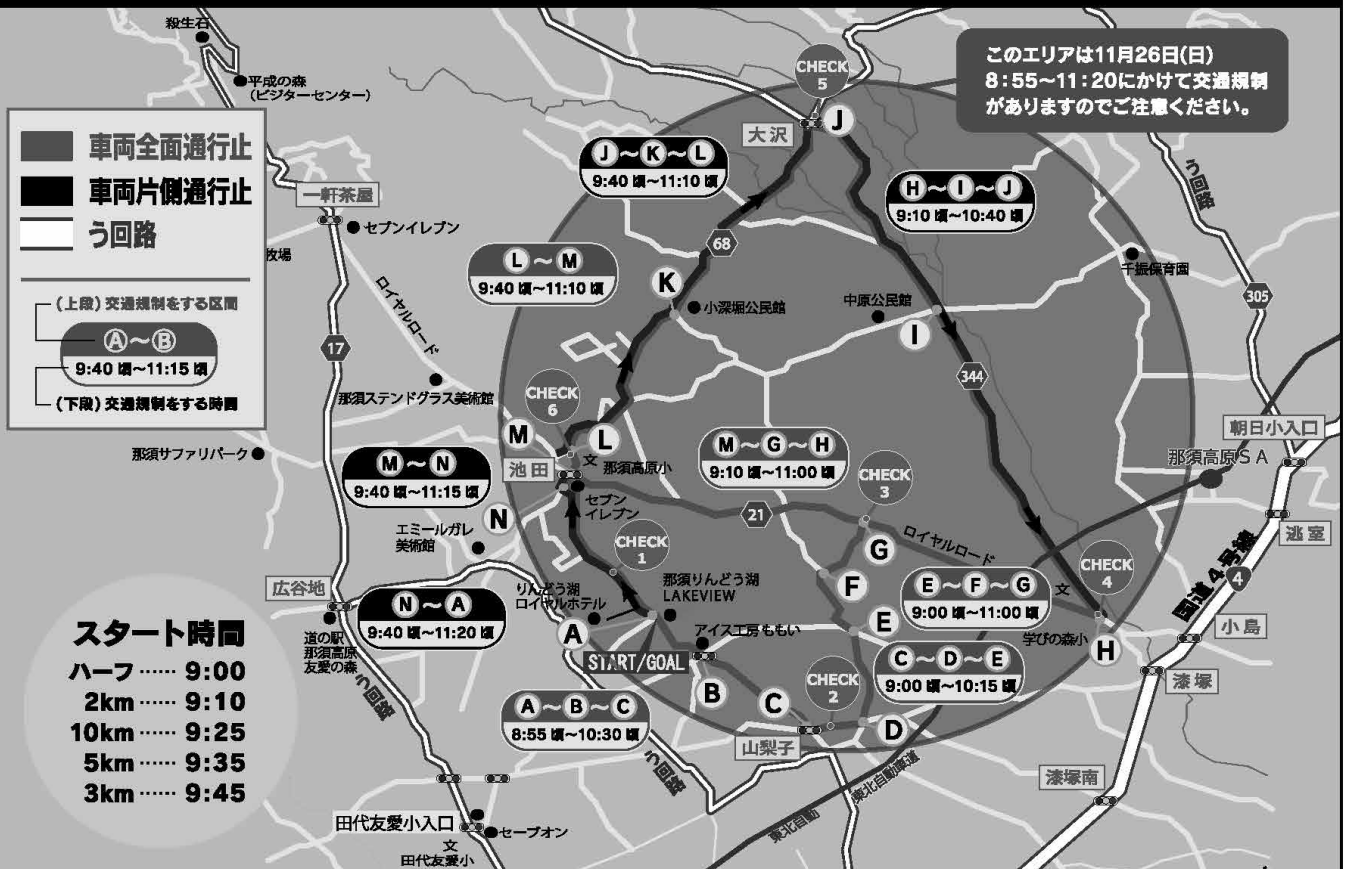

NASU KOGEN 5th HALF & FAMILY マラソン2017

標高差176Mの
高原コース

2017.11.26
会場：那須りんどう湖LAKE VIEW

参加者特典
あたたかい味噌汁と
ドリンク、おいしい牛乳、
那須高原のパン、
参加賞は、
オリジナルグッズを
プレゼント!

実行委員会

大会当日は、交通規制がありますのでう回にご協力ください。

交通規制日 平成 29年 11月 26日 (日) 交通規制時間 8:55頃~11:20頃
(※規制時間は競技の状況により変わる場合がございます。)

※特に池田交差点付近は大変混雑しますので、ご注意ください。
※片側通行に関しましては、選手と順行はできません。
対面車側のみ選手と対向通行が可能です。
※交通規制区域の詳細は、大会公式ホームページよりご覧いただけます。

大会・ボランティアに関するお問い合わせ先

那須高原マラソン大会実行委員会
(那須町スポーツセンター内)
TEL 0287-72-5959
大会公式ホームページ <http://nasukogen-marathon.jp>

町民バスの一部運休のお知らせ

那須高原ハーフ&ファミリーマラソン2017に伴い、町民バスを運休します。

■日時 11月26日(日)

■問合せ ふるさと定住課公共交通係
☎72-6955

■該当便 町民バス 湯本線 湯本行第1便

(ゆめプラザ前8:50発 いこいの家9:40着)
※その他の便は、通常どおり運行します。