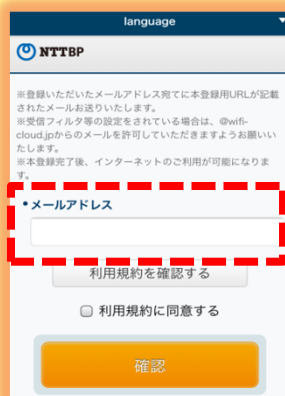

Nasu_Town_Free WiFi接続方法

SSIDに接続

①ポータルトップページ表示

②エントリーページ表示

メールアドレスで登録

①「メールアドレスを登録する」を選択

②メールアドレス入力
利用上の注意事項
などに同意

③メールアドレス確認

④仮登録完了

⑤本登録メール受信

⑥本登録完了

⑦接続完了

メール送信
※10分間インターネット開放

アプリで登録

「Japan Connected-free Wi-Fi」アプリ（無料）から接続することも出来ます。

Androidをご利用の方