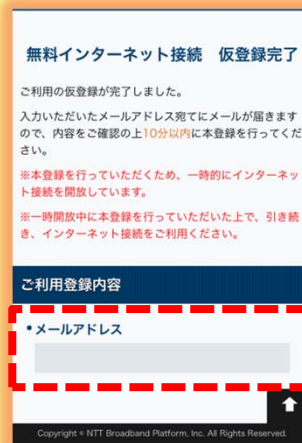

Nasu_Town_Free WiFi接続方法

SSIDに接続

①ポータルトップページ表示

②エントリーページ表示

メールアドレスで登録

①「メールアドレスを登録する」を選択

②メールアドレス入力
利用上の注意事項
などに同意

③メールアドレス確認

④仮登録完了

⑤本登録メール受信

⑥本登録完了

⑦接続完了

メール送信
※10分間インターネット開放

アプリで登録

「Japan Connected-free Wi-Fi」アプリ（無料）から接続することも出来ます。

Androidをご利用の方