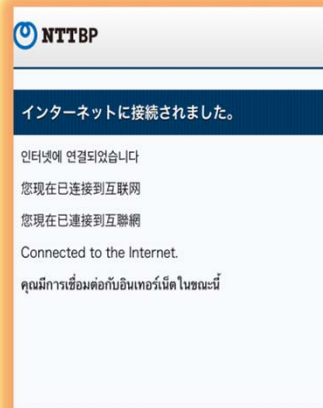

Nasu_Town_Free WiFi接続方法

SSIDに接続

①ポータルトップページ表示

②エントリーページ表示

メールアドレスで登録

①「メールアドレスを登録する」を選択

②メールアドレス入力
利用上の注意事項
などに同意

③メールアドレス確認

④仮登録完了

⑤本登録メール受信

⑥本登録完了

⑦接続完了

メール送信
※10分間インターネット開放

アプリで登録

「Japan Connected-free Wi-Fi」アプリ（無料）から接続することも出来ます。

Androidをご利用の方

iOSをご利用の方

Nasu_Town_Free WiFi接続方法

SSIDに接続

①ポータルトップページ表示

②エントリーページ表示

SNSで登録

②SNSアカウント入力 (いずれか1つ)

①SNSを選択