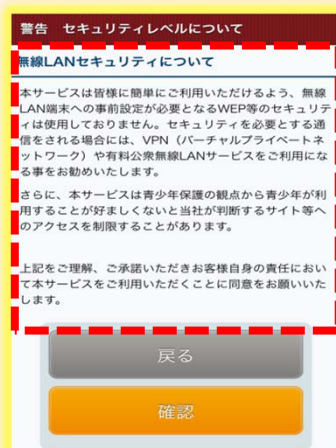

iOSをご利用の方

Nasu_Town_Free WiFi接続方法

SSIDに接続

①ポータルトップページ表示

②エントリーページ表示

SNSで登録

②SNSアカウント入力 (いずれか1つ)

①SNSを選択

Facebook

Google+

Yahoo Japan ID

ウェイボー

Twitter

③利用上の注意事項などに同意

④接続完了