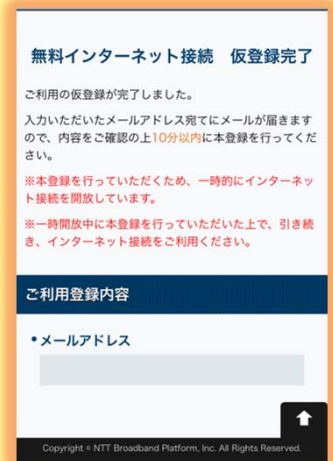

Nasu_Town_Free WiFi接続方法

SSIDに接続

①ポータルトップページ表示

②エントリーページ表示

メールアドレスで登録

①「メールアドレスを登録する」を選択

②メールアドレス入力
利用上の注意事項
などに同意

③メールアドレス確認

④仮登録完了

⑤本登録メール受信

⑥本登録完了

⑦接続完了

メール送信
※10分間インターネット開放

アプリで登録

「Japan Connected-free Wi-Fi」アプリ（無料）から接続することも出来ます。

Androidをご利用の方