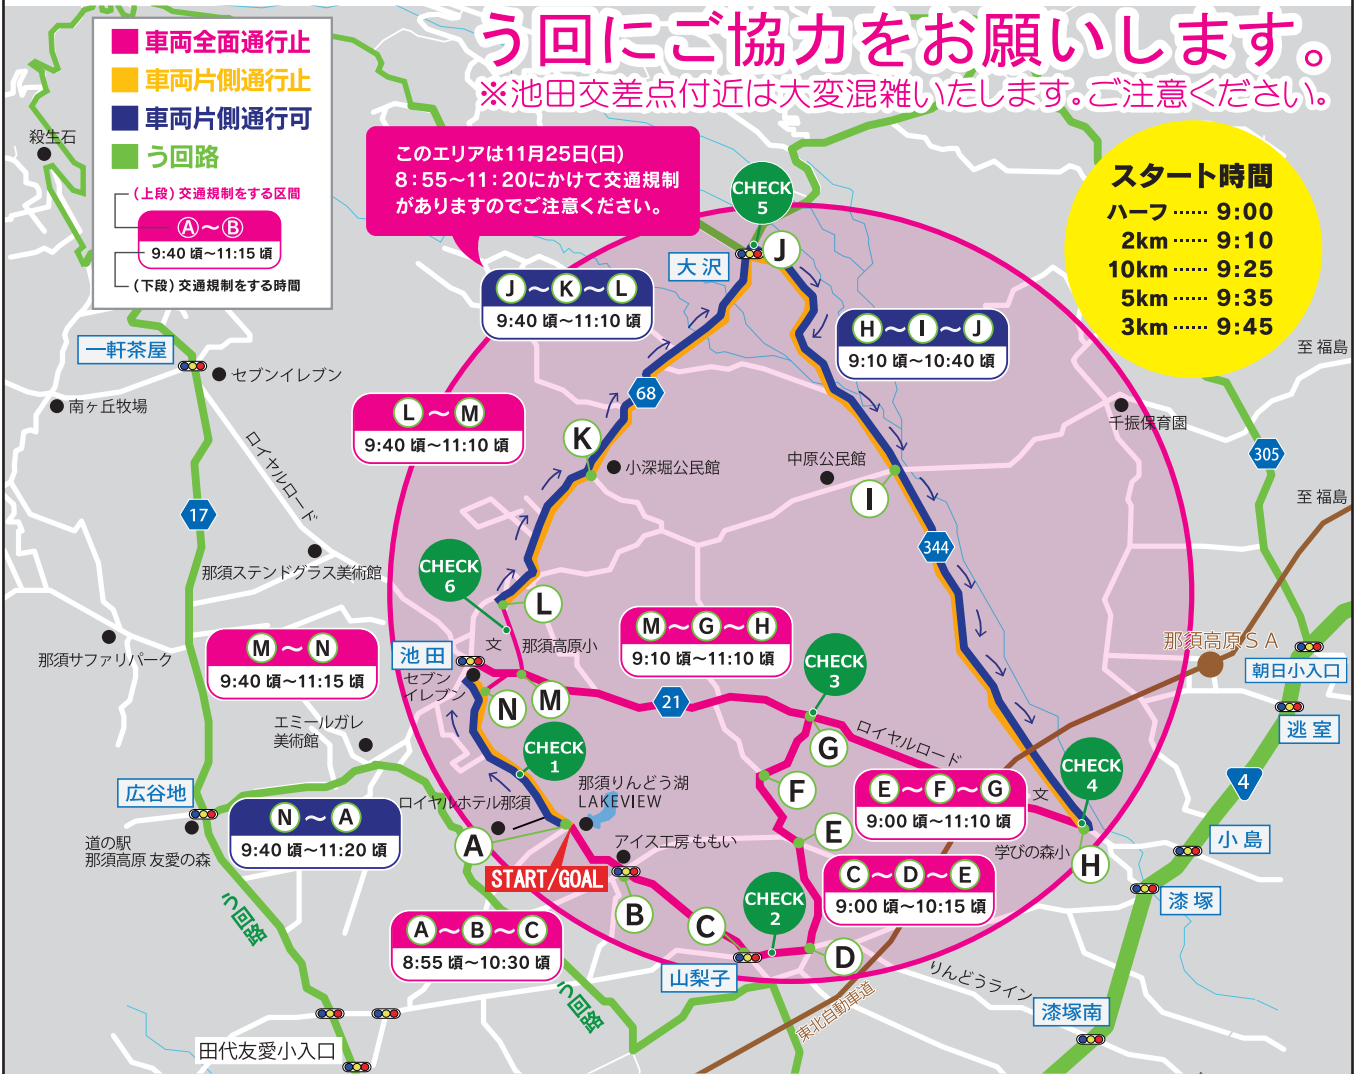

交通規制のお知らせ 6th

那須高原ハーフ&ファミリーマラソン2018

交通規制日 平成30年11月25日(日)

交通規制
予定時間

8:55頃~11:20頃
(※規制時間は競技の状況により変わる場合がございます。)

※特に池田交差点付近は大変混雑しますので、ご注意ください。
 ※片側通行に関しましては、選手と順位はできません。
 対面車側のみ選手と対向通行が可能です。
 ※交通規制区域の詳細は、大会公式ホームページをご覧ください。

大会・ボランティアに関するお問合せ先

那須高原マラソン大会実行委員会
 (那須町スポーツセンター内)
 TEL.0287-74-5678
 大会公式ホームページ <http://nasukogen-marathon.jp>

町民バス一部運休のお知らせ

那須高原ハーフ&ファミリーマラソン2018に伴い、町民バスを運休します。

■期日 11月25日(日)

■該当便 町民バス 湯本線 湯本行第1便

(ゆめプラザ前 午前8時50分発 いこいの家 午前9時40分着)

※その他の便は、通常どおり運行します。

■問合せ ふるさと定住課公共交通係 ☎72-6955