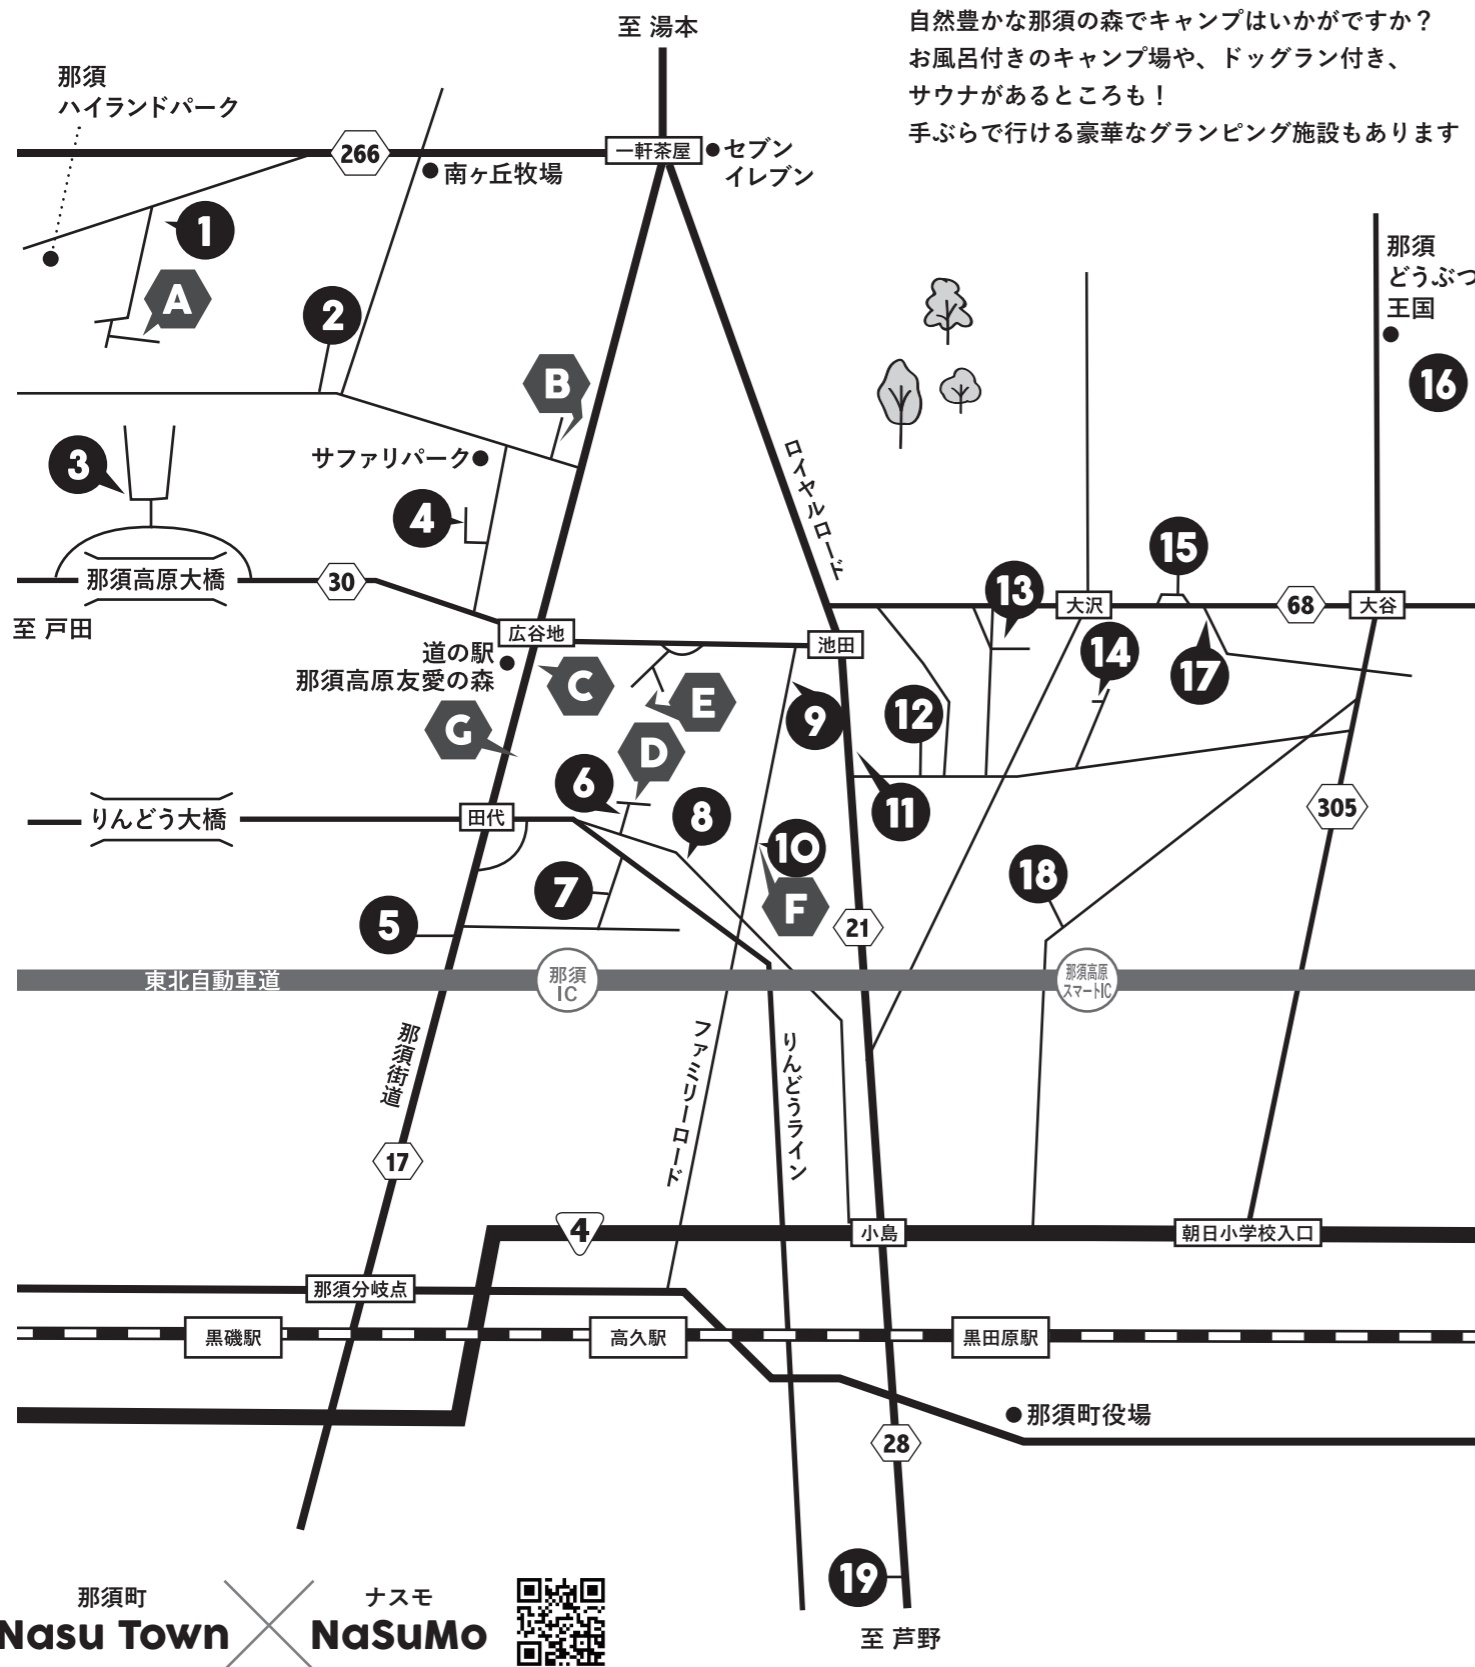

那須 CAMP マップ

自然豊かな那須の森でキャンプはいかがですか？
お風呂付きのキャンプ場や、ドッグラン付き、
サウナがあるところも！
手ぶらで行ける豪華なグランピング施設もあります

那須町 **Nasu Town** × ナスモ **NaSuMo**

このマップは「NaSuMo」のキャンプ特集記事と連動しています
 第1弾 お風呂編 <https://nasumo.jp/leisure/6508/>
 第2弾 ペット編 <https://nasumo.jp/leisure/6541/>
 第3弾 ニュースタイル編 <https://nasumo.jp/leisure/6575/>
 第4弾 グランピング編 <https://nasumo.jp/leisure/6647/>