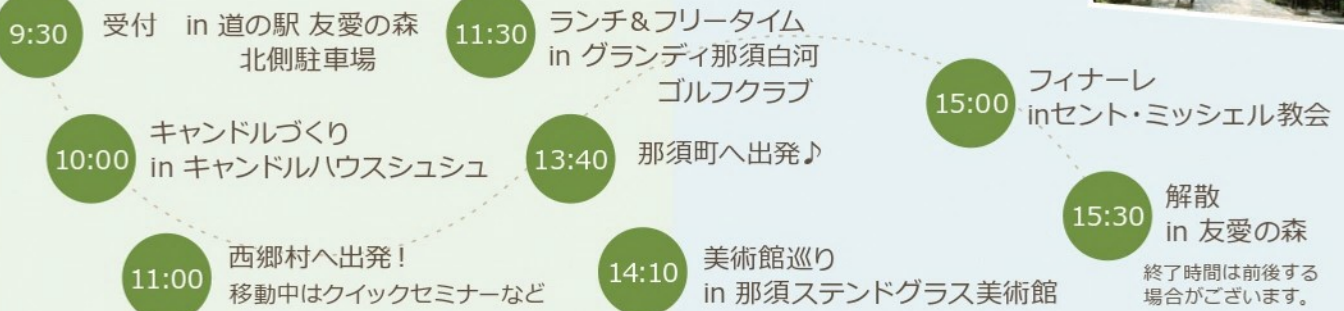

Tour Schedule

◀ QRコードを読み取り、メールフォームからお申込み下さい。

抽選結果につきましては、お申込み者全員に
11月13日までにメールにてお知らせいたします。
※参加費用は、当日お支払いとなります。

GO!