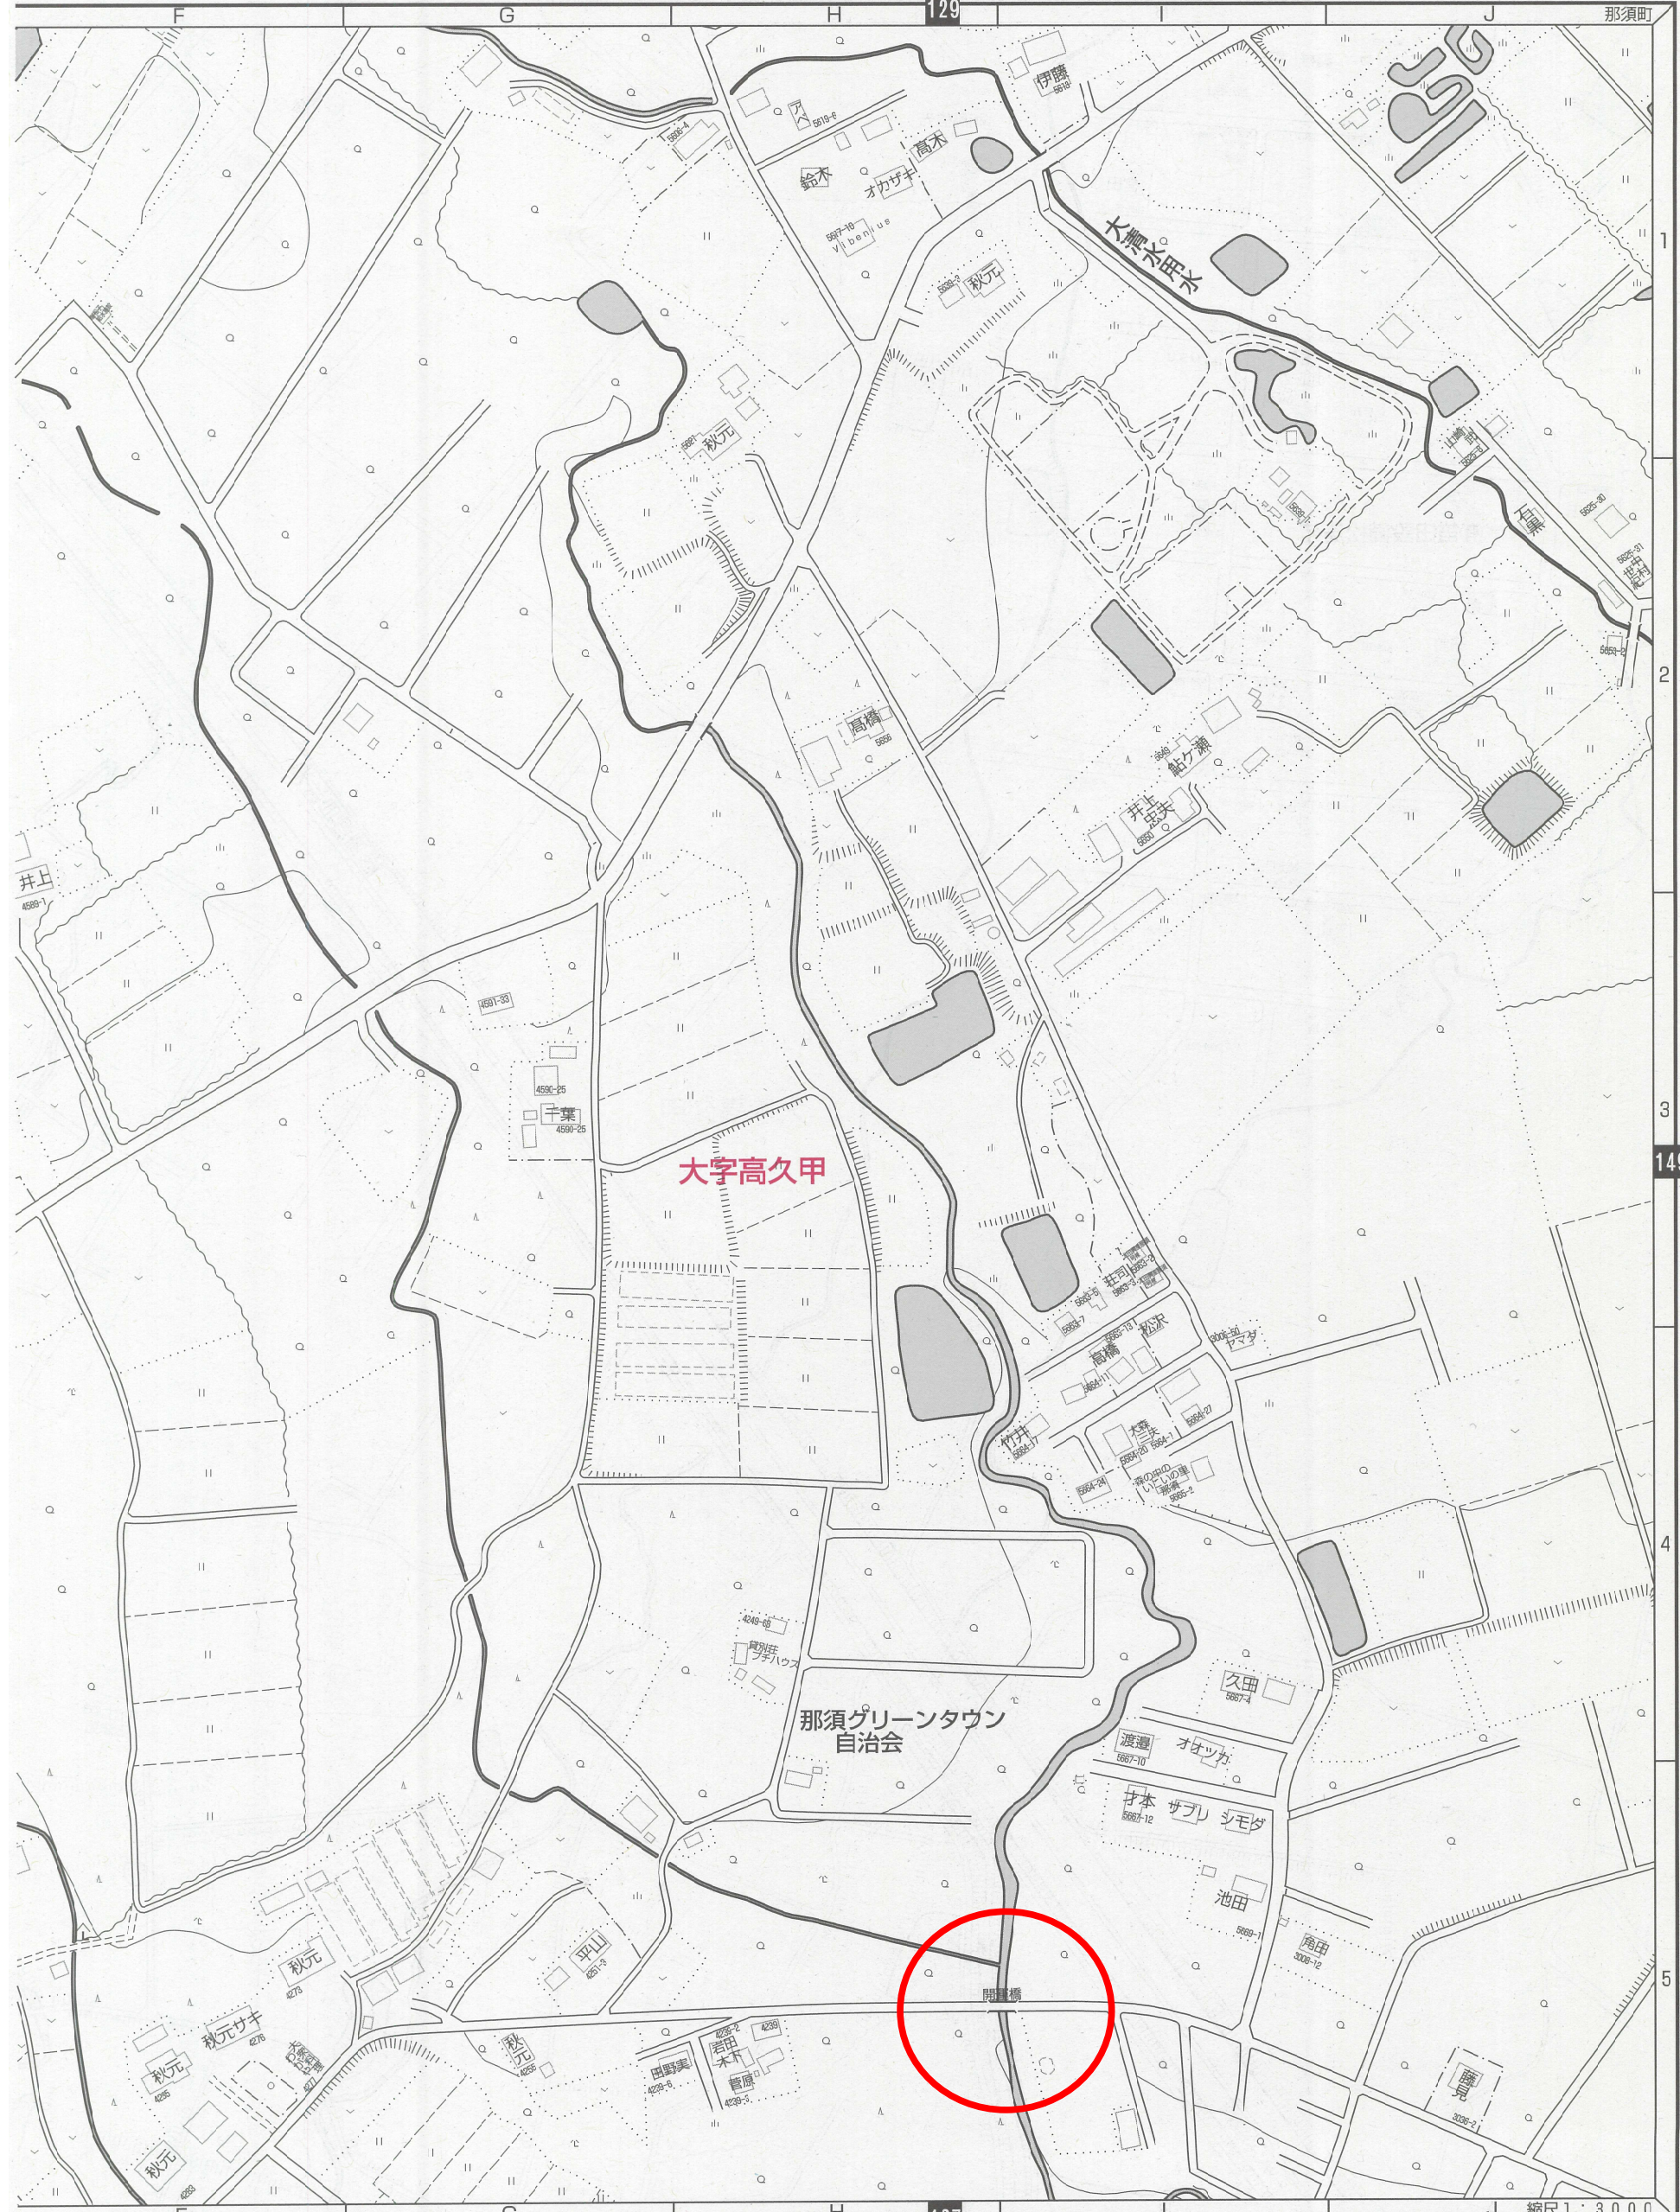

129

那須町

167

縮尺 1 : 3000