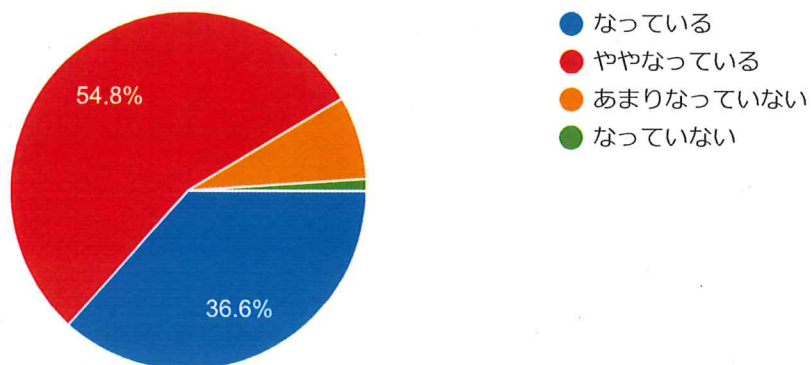

6 「NAISUタイム」の活動は、「これまでの文化を情報化社会の在り方に
応じて再構成し、積極的に発信できる力」を育成することに役立っています
か？

94 件の回答

7 「NAISUタイム」の実践は、自己肯定感や基本的信頼感を高めること
に役立っていますか？

94 件の回答

8 「NAISUタイム」の実践は、総合的な学習の時間・教科・特別活動等と
の学びの関連性・接続性を重視した活動になっていますか？

93 件の回答