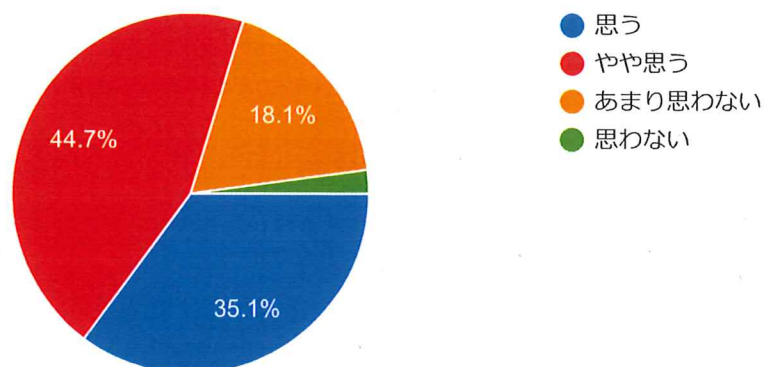

11 防災教育プログラムの目的達成のために、授業時数は適切であると思いますか？

94 件の回答

12 プログラミング教育の目的達成のために、授業時数は適切であると思いますか？

コ

ピ

94 件の回答

13 NAiSUタイムの実践により他教科の学習に良い効果が見られていますか？

コピ