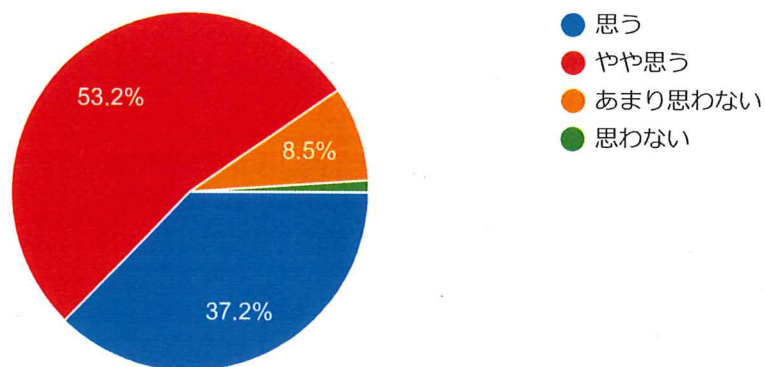

94 件の回答

8 「NAISUタイム」の実践は、総合的な学習の時間・教科・特別活動等と
の学びの関連性・接続性を重視した活動になっていますか？

93 件の回答

9 「NAISUタイム」の実践は、学びの成果を積極的に活用したり進展させたりする態度の育成に役立っていますか？

94 件の回答

「NAISUタイム」の指導に関する質問

10 人間関係プログラムの目的達成のために、授業時数は適切であると思いますか？

94 件の回答

11 防災教育プログラムの目的達成のために、授業時数は適切であると思いますか？

94 件の回答

12 プログラミング教育の目的達成のために、授業時数は適切であると思いますか？

コ

ピ

94 件の回答

13 NAiSUタイムの実践により他教科の学習に良い効果が見られていますか？

コピ