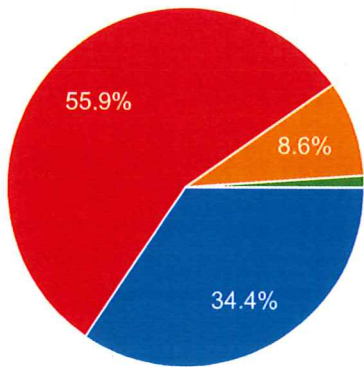

令和5年度「NAISUタイム」に関する教職員の自己評価

94件の回答

[分析を公開](#)

1 学校名

 コピー

94件の回答

「NAISUタイム」の意義に関する質問

2 「NAISUタイム」の実践は、豊かな関わり合いにつながる（家庭、学級、学校、地域という様々な場所で、家族、友達、教職員、地域の人々と親和的で深いつながりを持つ）活動になっていますか？

 コピー
 プrint

94件の回答

3 「NAISUタイム」の実践は、知・徳・体・コミュニケーションの育成と個性の伸長を図ることに役立っていますか？

94 件の回答

- なっている
- ややなっている
- あまりなっていない
- なっていない

4 「NAISUタイム」の実践は、「人と協働して物事を作り上げていく力」を育成することに役立っていますか？

93 件の回答

- 役立っている
- やや役立っている
- あまり役立っていない
- 役立っていない

5 「NAISUタイム」の実践は、「自己が生きる地域の在り方を考えて社会生活を営むことのできる力」を育成することに役立っていますか？

94 件の回答

- 役立っている
- やや役立っている
- あまり役立っていない
- 役立っていない

6 「NAISUタイム」の活動は、「これまでの文化を情報化社会の在り方に
応じて再構成し、積極的に発信できる力」を育成することに役立っています
か？

94 件の回答

7 「NAISUタイム」の実践は、自己肯定感や基本的信頼感を高めること
に役立っていますか？