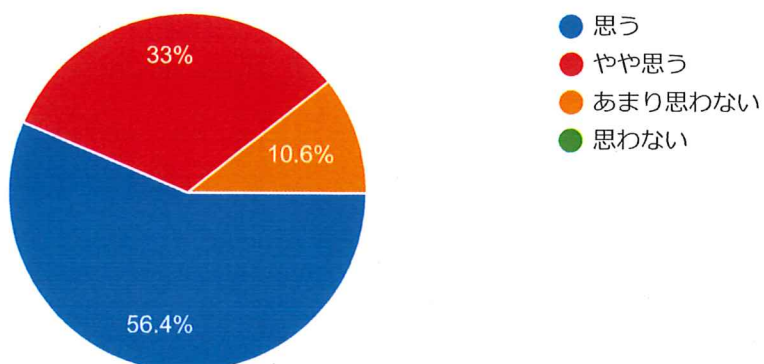

94 件の回答

8 「NAISUタイム」の実践は、総合的な学習の時間・教科・特別活動等と
の学びの関連性・接続性を重視した活動になっていますか？

93 件の回答

9 「NAISUタイム」の実践は、学びの成果を積極的に活用したり進展させたりする態度の育成に役立っていますか？

94 件の回答

「NAISUタイム」の指導に関する質問

10 人間関係プログラムの目的達成のために、授業時数は適切であると思いますか？

94 件の回答

11 防災教育プログラムの目的達成のために、授業時数は適切であると思いますか？

94 件の回答

12 プログラミング教育の目的達成のために、授業時数は適切であると思いますか？

コ

ピ

94 件の回答

13 NAiSUタイムの実践により他教科の学習に良い効果が見られていますか？

コピ