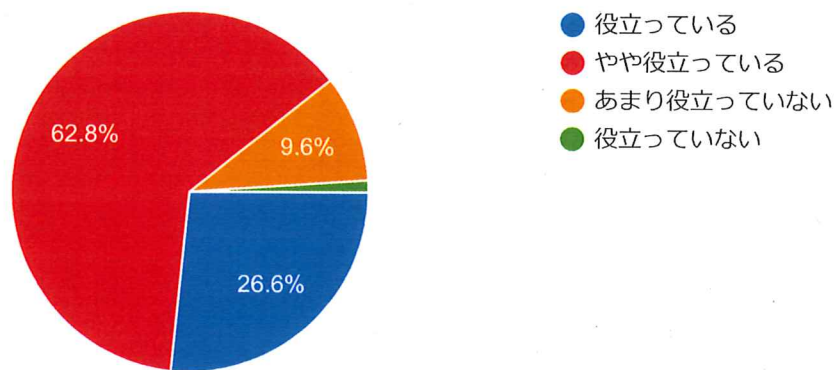

94 件の回答

8 「NAISUタイム」の実践は、総合的な学習の時間・教科・特別活動等と
の学びの関連性・接続性を重視した活動になっていますか？

93 件の回答

9 「NAISUタイム」の実践は、学びの成果を積極的に活用したり進展させたりする態度の育成に役立っていますか？

94 件の回答

「NAISUタイム」の指導に関する質問

10 人間関係プログラムの目的達成のために、授業時数は適切であると思いますか？

94 件の回答