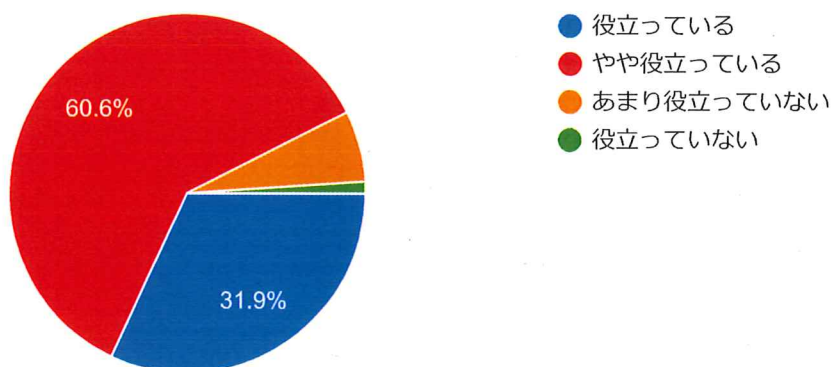

 コピー
 プrint

94件の回答

3 「NAISUタイム」の実践は、知・徳・体・コミュニケーションの育成と個性の伸長を図ることに役立っていますか？

94 件の回答

- なっている
- ややなっている
- あまりなっていない
- なっていない

4 「NAISUタイム」の実践は、「人と協働して物事を作り上げていく力」を育成することに役立っていますか？

93 件の回答

- 役立っている
- やや役立っている
- あまり役立っていない
- 役立っていない

5 「NAISUタイム」の実践は、「自己が生きる地域の在り方を考えて社会生活を営むことのできる力」を育成することに役立っていますか？

94 件の回答

- 役立っている
- やや役立っている
- あまり役立っていない
- 役立っていない

6 「NAISUタイム」の活動は、「これまでの文化を情報化社会の在り方に
応じて再構成し、積極的に発信できる力」を育成することに役立っています
か？

94 件の回答

7 「NAISUタイム」の実践は、自己肯定感や基本的信頼感を高めること
に役立っていますか？

94 件の回答

8 「NAISUタイム」の実践は、総合的な学習の時間・教科・特別活動等と
の学びの関連性・接続性を重視した活動になっていますか？

93 件の回答

9 「NAISUタイム」の実践は、学びの成果を積極的に活用したり進展させたりする態度の育成に役立っていますか？

94 件の回答

「NAISUタイム」の指導に関する質問

10 人間関係プログラムの目的達成のために、授業時数は適切であると思いますか？

94 件の回答