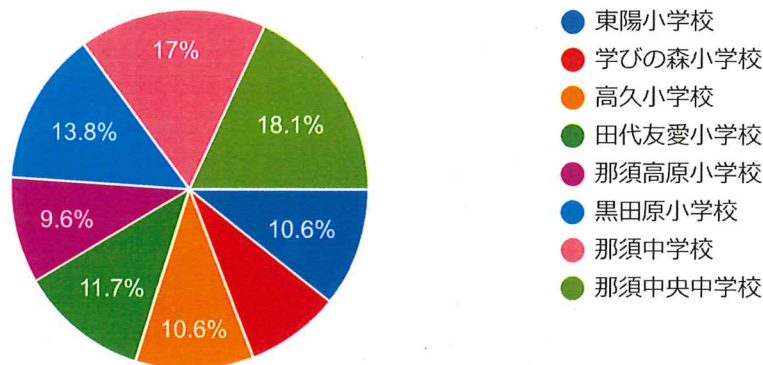

令和5年度「NAISUタイム」に関する教職員の自己評価

94件の回答

[分析を公開](#)

1 学校名

 コピー

94件の回答

「NAISUタイム」の意義に関する質問

2 「NAISUタイム」の実践は、豊かな関わり合いにつながる（家庭、学級、学校、地域という様々な場所で、家族、友達、教職員、地域の人々と親和的で深いつながりを持つ）活動になっていますか？

 コピー
 プrint

94件の回答

3 「NAISUタイム」の実践は、知・徳・体・コミュニケーションの育成と個性の伸長を図ることに役立っていますか？

94 件の回答

- なっている
- ややなっている
- あまりなっていない
- なっていない

4 「NAISUタイム」の実践は、「人と協働して物事を作り上げていく力」を育成することに役立っていますか？

93 件の回答

- 役立っている
- やや役立っている
- あまり役立っていない
- 役立っていない