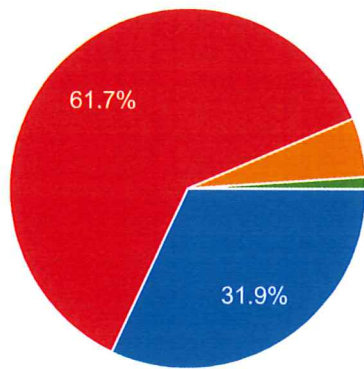

令和5年度「NAISUタイム」に関する教職員の自己評価

94件の回答

[分析を公開](#)

1 学校名

 コピー

94件の回答

「NAISUタイム」の意義に関する質問

2 「NAISUタイム」の実践は、豊かな関わり合いにつながる（家庭、学級、学校、地域という様々な場所で、家族、友達、教職員、地域の人々と親和的で深いつながりを持つ）活動になっていますか？

 コピー
 プrint

94件の回答

3 「NAISUタイム」の実践は、知・徳・体・コミュニケーションの育成と個性の伸長を図ることに役立っていますか？

94 件の回答

- なっている
- ややなっている
- あまりなっていない
- なっていない

4 「NAISUタイム」の実践は、「人と協働して物事を作り上げていく力」を育成することに役立っていますか？

93 件の回答

- 役立っている
- やや役立っている
- あまり役立っていない
- 役立っていない

5 「NAISUタイム」の実践は、「自己が生きる地域の在り方を考えて社会生活を営むことのできる力」を育成することに役立っていますか？

94 件の回答

- 役立っている
- やや役立っている
- あまり役立っていない
- 役立っていない

6 「NAISUタイム」の活動は、「これまでの文化を情報化社会の在り方に
応じて再構成し、積極的に発信できる力」を育成することに役立っています
か？

94 件の回答

7 「NAISUタイム」の実践は、自己肯定感や基本的信頼感を高めること
に役立っていますか？