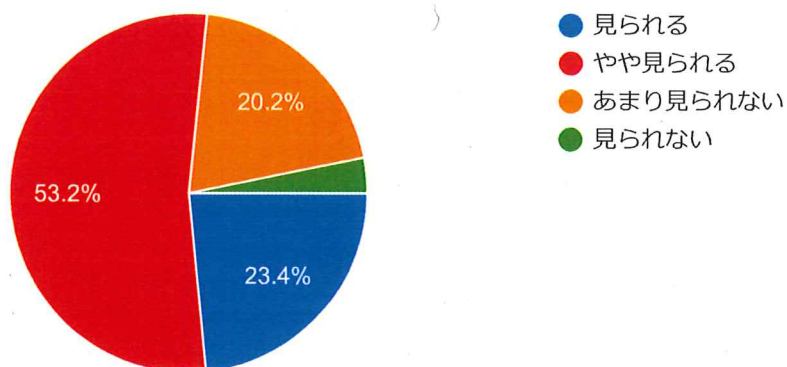

14 あなたは、NAiSUタイムの教材研究（指導方法の工夫など）は十分できていますか？

コ

ピ

92 件の回答