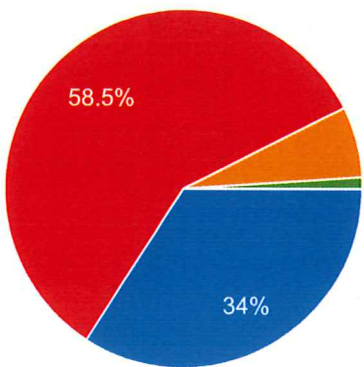

令和5年度「NAISUタイム」に関する教職員の自己評価

94件の回答

[分析を公開](#)

1 学校名

 コピー

94件の回答

「NAISUタイム」の意義に関する質問

2 「NAISUタイム」の実践は、豊かな関わり合いにつながる（家庭、学級、学校、地域という様々な場所で、家族、友達、教職員、地域の人々と親和的で深いつながりを持つ）活動になっていますか？

 コピー
 プrint

94件の回答

3 「NAISUタイム」の実践は、知・徳・体・コミュニケーションの育成と個性の伸長を図ることに役立っていますか？

94 件の回答

- なっている
- ややなっている
- あまりなっていない
- なっていない

4 「NAISUタイム」の実践は、「人と協働して物事を作り上げていく力」を育成することに役立っていますか？

93 件の回答

- 役立っている
- やや役立っている
- あまり役立っていない
- 役立っていない

5 「NAISUタイム」の実践は、「自己が生きる地域の在り方を考えて社会生活を営むことのできる力」を育成することに役立っていますか？

94 件の回答

- 役立っている
- やや役立っている
- あまり役立っていない
- 役立っていない

6 「NAISUタイム」の活動は、「これまでの文化を情報化社会の在り方に
応じて再構成し、積極的に発信できる力」を育成することに役立っています
か？

94 件の回答

7 「NAISUタイム」の実践は、自己肯定感や基本的信頼感を高めること
に役立っていますか？