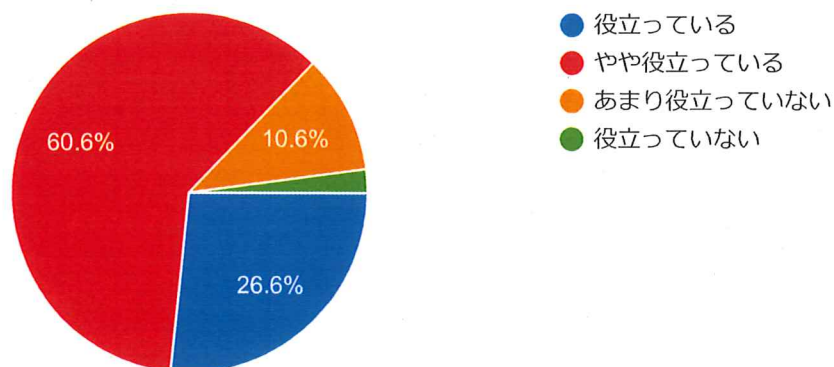

 コピー
 プrint

94件の回答

3 「NAISUタイム」の実践は、知・徳・体・コミュニケーションの育成と個性の伸長を図ることに役立っていますか？

94 件の回答

- なっている
- ややなっている
- あまりなっていない
- なっていない

4 「NAISUタイム」の実践は、「人と協働して物事を作り上げていく力」を育成することに役立っていますか？

93 件の回答

- 役立っている
- やや役立っている
- あまり役立っていない
- 役立っていない

5 「NAISUタイム」の実践は、「自己が生きる地域の在り方を考えて社会生活を営むことのできる力」を育成することに役立っていますか？

94 件の回答

- 役立っている
- やや役立っている
- あまり役立っていない
- 役立っていない

6 「NAISUタイム」の活動は、「これまでの文化を情報化社会の在り方に
応じて再構成し、積極的に発信できる力」を育成することに役立っています
か？

94 件の回答

7 「NAISUタイム」の実践は、自己肯定感や基本的信頼感を高めること
に役立っていますか？