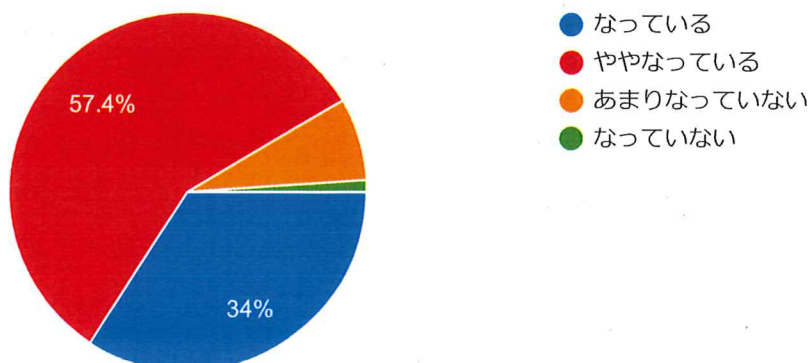

令和5年度「NAISUタイム」に関する教職員の自己評価

94件の回答

[分析を公開](#)

1 学校名

 コピー

94件の回答

「NAISUタイム」の意義に関する質問

2 「NAISUタイム」の実践は、豊かな関わり合いにつながる（家庭、学級、学校、地域という様々な場所で、家族、友達、教職員、地域の人々と親和的で深いつながりを持つ）活動になっていますか？

 コピー
 プrint

94件の回答

3 「NAISUタイム」の実践は、知・徳・体・コミュニケーションの育成と個性の伸長を図ることに役立っていますか？

94 件の回答

- なっている
- ややなっている
- あまりなっていない
- なっていない

4 「NAISUタイム」の実践は、「人と協働して物事を作り上げていく力」を育成することに役立っていますか？

93 件の回答

- 役立っている
- やや役立っている
- あまり役立っていない
- 役立っていない