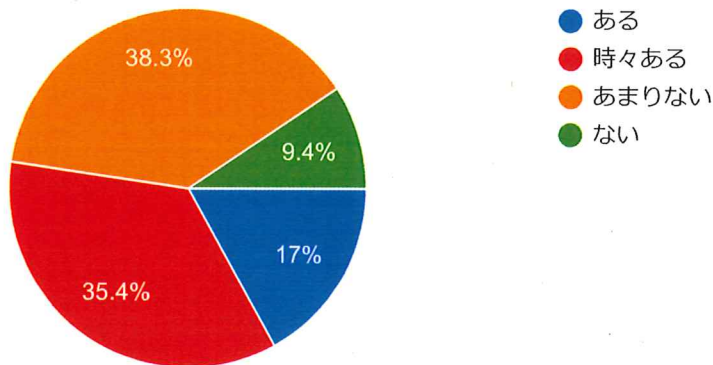

8 お子さんは、災害（地震、大雨等）の際に、適切に行動していますか？

276 件の回答

9 お子さんは、普段の生活の中で、周囲の人の安全のために行動しようとしていますか？

277 件の回答

「プログラミング教育」に関する質問

10 お子さんは、家庭で学習する際に、様々な道具を適切に使おうとしていますか？

277 件の回答

11 お子さんは、自分のアイディアを正しく伝えようと工夫していますか？

278 件の回答

12 お子さんは、家庭で何かに取り組む際に、あきらめずにいろいろな方法を  
を試みようとしていますか？

276 件の回答

「NAISUタイム」の情報発信に関する質問

13 授業参観や学校公開などでNAISUタイムの取組を参観する機会  
はありますか？

277 件の回答

14 学校だよりやホームページなどでNAISUタイムの取組の様子を知  
る機会がありますか？

277 件の回答