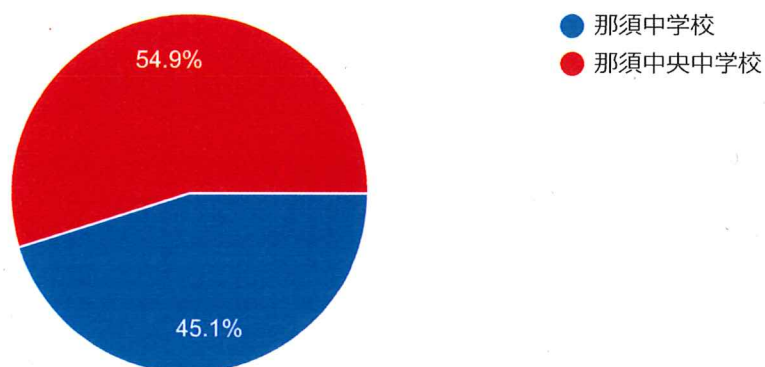

令和5年度【中学校】「NAISUタイム」に関する保護者アンケート

278 件の回答

[分析を公開](#)

1 学校名

コピー

277 件の回答

2 学年

コピー

277 件の回答