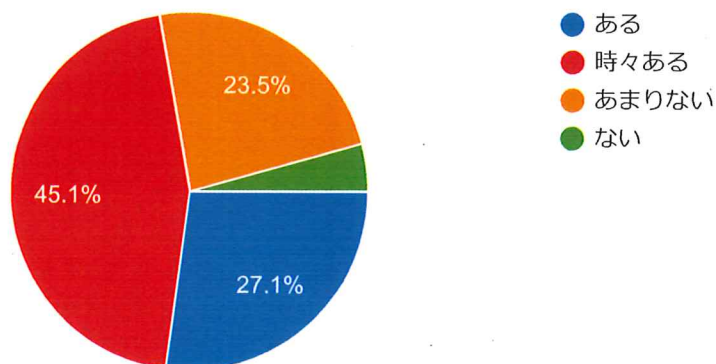

8 お子さんは、災害（地震、大雨等）の際に、適切に行動していますか？

276 件の回答

9 お子さんは、普段の生活の中で、周囲の人の安全のために行動しようとしていますか？

277 件の回答

「プログラミング教育」に関する質問

10 お子さんは、家庭で学習する際に、様々な道具を適切に使おうとしていますか？

277 件の回答

11 お子さんは、自分のアイディアを正しく伝えようと工夫していますか？

278 件の回答

12 お子さんは、家庭で何かに取り組む際に、あきらめずにいろいろな方法を  
を試みようとしていますか？

276 件の回答

「NAISUタイム」の情報発信に関する質問

13 授業参観や学校公開などでNAISUタイムの取組を参観する機会  
はありますか？

277 件の回答

14 学校だよりやホームページなどでNAISUタイムの取組の様子を知  
る機会がありますか？

277 件の回答