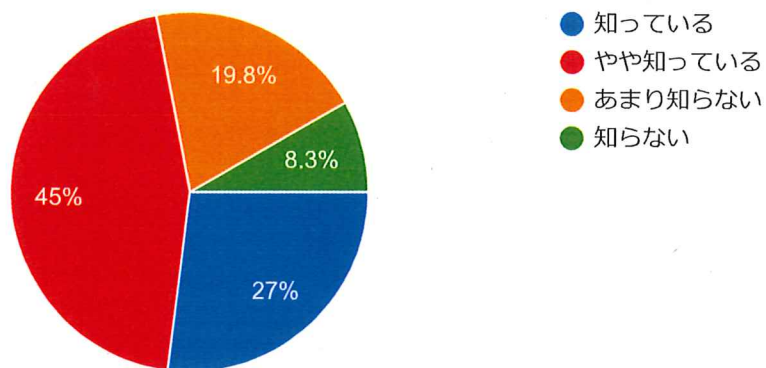

## 2 学年

 コピー

277 件の回答

「NAISUタイム」の認知度に関する質問

3 那須町が、独自教科「NA i SUタイム」を設置していることをご存じですか？

278 件の回答

4 「NA i SUタイム」は、3つの内容「人間関係プログラム」「防災教育プログラム」「プログラミング教育」からなることをご存じですか？

278 件の回答