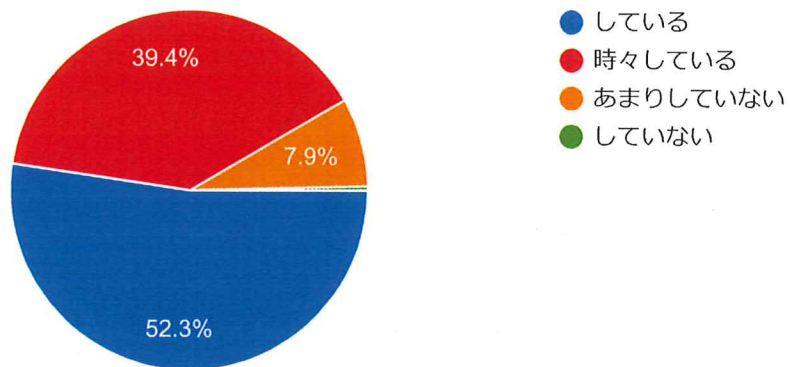

「人間関係プログラム」に関する質問

5 お子さんは、家庭で、家族と助け合ったり認め合ったりしていますか？

278 件の回答

6 お子さんは、家庭で、自分の考えを伝えたり、家族のいろいろな考えに触れたりしていますか？

277 件の回答

「防災教育プログラム」に関する質問

7 お子さんは、家庭で、地域における災害の特徴や災害時の行動について話すことはありますか？

278 件の回答

8 お子さんは、災害（地震、大雨等）の際に、適切に行動していますか？

276 件の回答

9 お子さんは、普段の生活の中で、周囲の人の安全のために行動しようとしていますか？

277 件の回答

「プログラミング教育」に関する質問

10 お子さんは、家庭で学習する際に、様々な道具を適切に使おうとしていますか？

277 件の回答

11 お子さんは、自分のアイディアを正しく伝えようと工夫していますか？