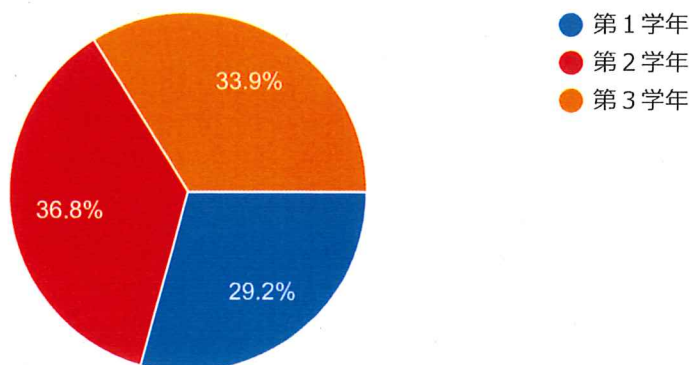

「NAISUタイム」の認知度に関する質問