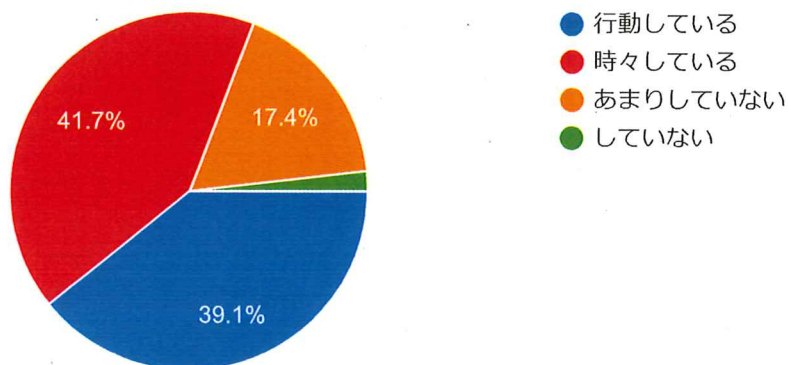

「人間関係プログラム」に関する質問

5 お子さんは、家庭で、家族と助け合ったり認め合ったりしていますか？

278 件の回答

6 お子さんは、家庭で、自分の考えを伝えたり、家族のいろいろな考えに触れたりしていますか？

277 件の回答

「防災教育プログラム」に関する質問

7 お子さんは、家庭で、地域における災害の特徴や災害時の行動について話すことはありますか？

278 件の回答

8 お子さんは、災害（地震、大雨等）の際に、適切に行動していますか？

276 件の回答

9 お子さんは、普段の生活の中で、周囲の人の安全のために行動しようとしていますか？

277 件の回答

「プログラミング教育」に関する質問

10 お子さんは、家庭で学習する際に、様々な道具を適切に使おうとしていますか？

277 件の回答

11 お子さんは、自分のアイディアを正しく伝えようと工夫していますか？