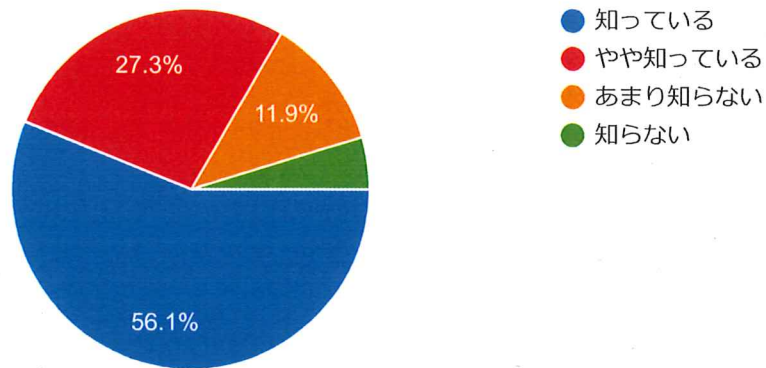

## 2 学年

 コピー

277 件の回答

「NAISUタイム」の認知度に関する質問

3 那須町が、独自教科「NA i SUタイム」を設置していることをご存じですか？

278 件の回答

4 「NA i SUタイム」は、3つの内容「人間関係プログラム」「防災教育プログラム」「プログラミング教育」からなることをご存じですか？

278 件の回答