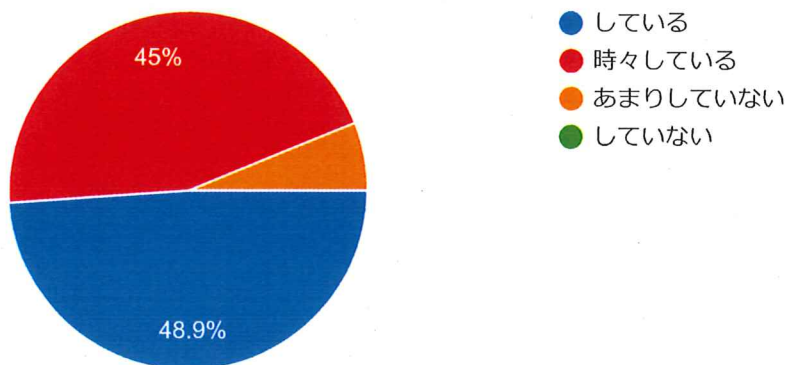

3 那須町が、独自教科「NA i SUタイム」を設置していることをご存じですか？

278 件の回答

4 「NA i SUタイム」は、3つの内容「人間関係プログラム」「防災教育プログラム」「プログラミング教育」からなることをご存じですか？

278 件の回答

「人間関係プログラム」に関する質問

5 お子さんは、家庭で、家族と助け合ったり認め合ったりしていますか？

278 件の回答