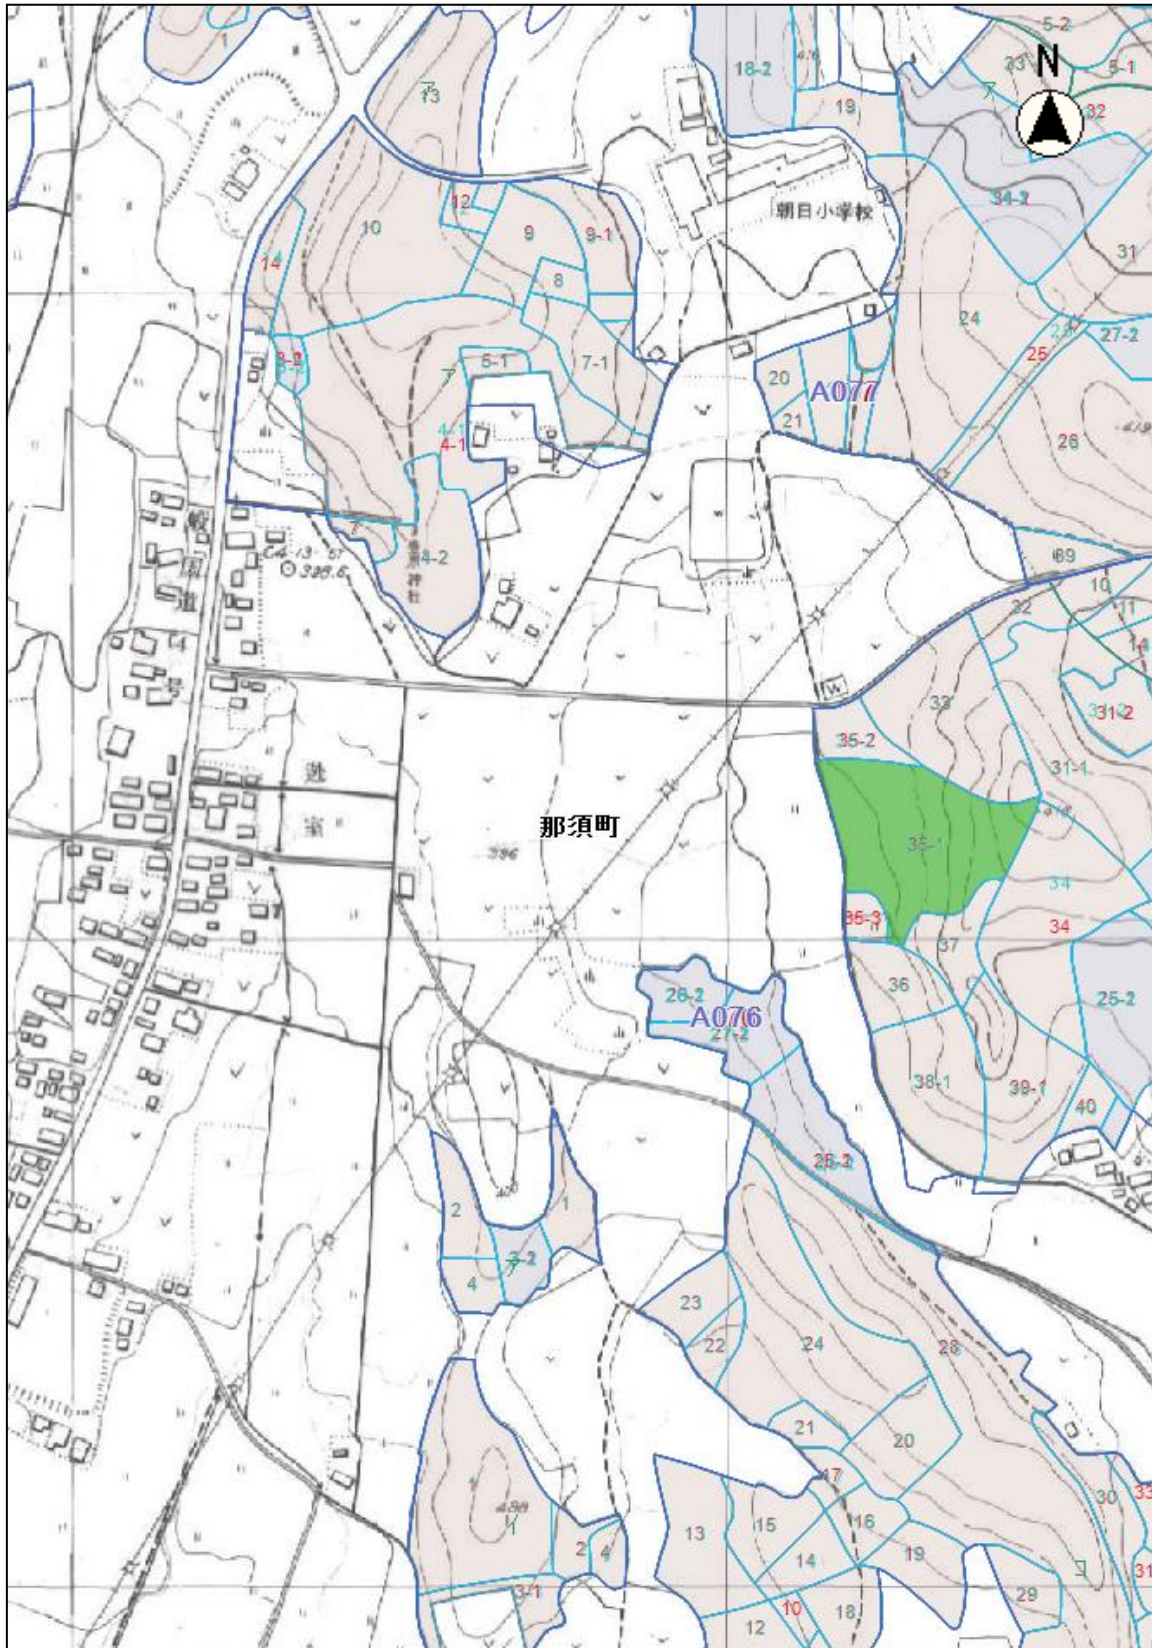

# 経営管理権集積計画対象森林位置図

那須町豊原丙地内

 対象森林