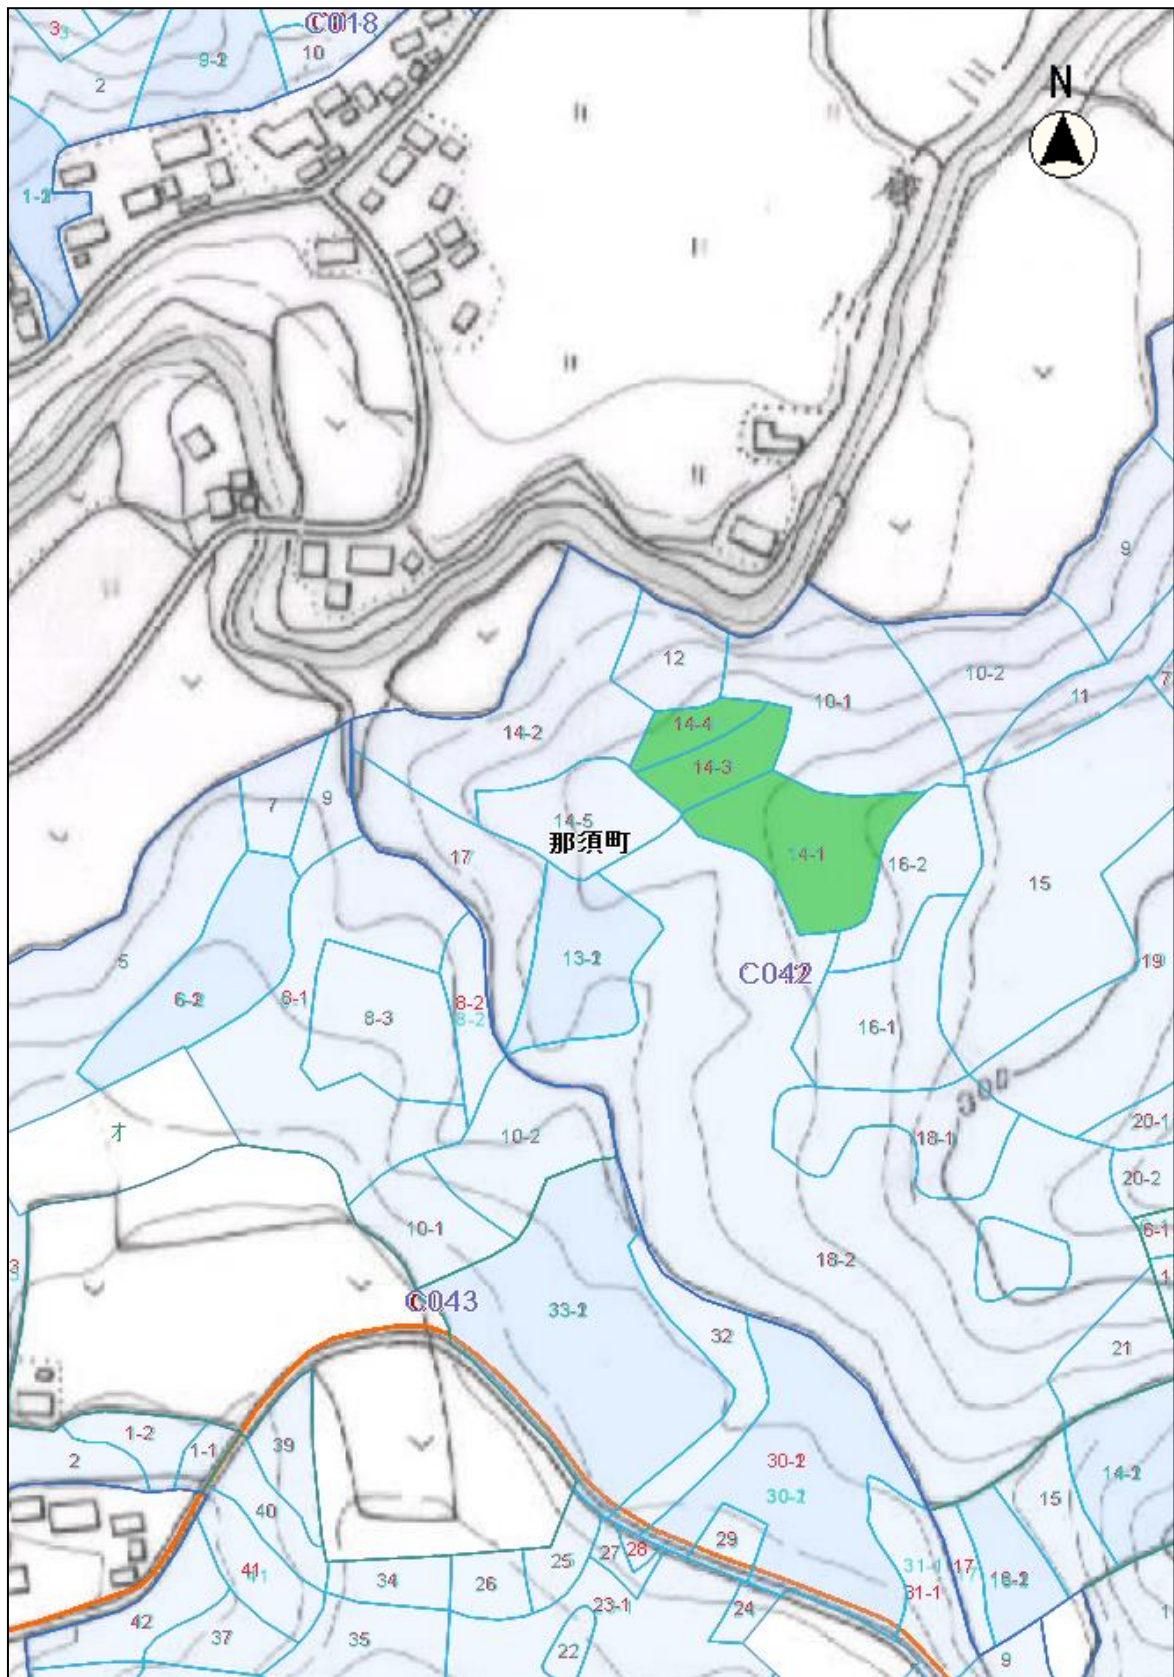

經營管理權集積計画対象森林位置図

那須町大和須地内

 対象森林