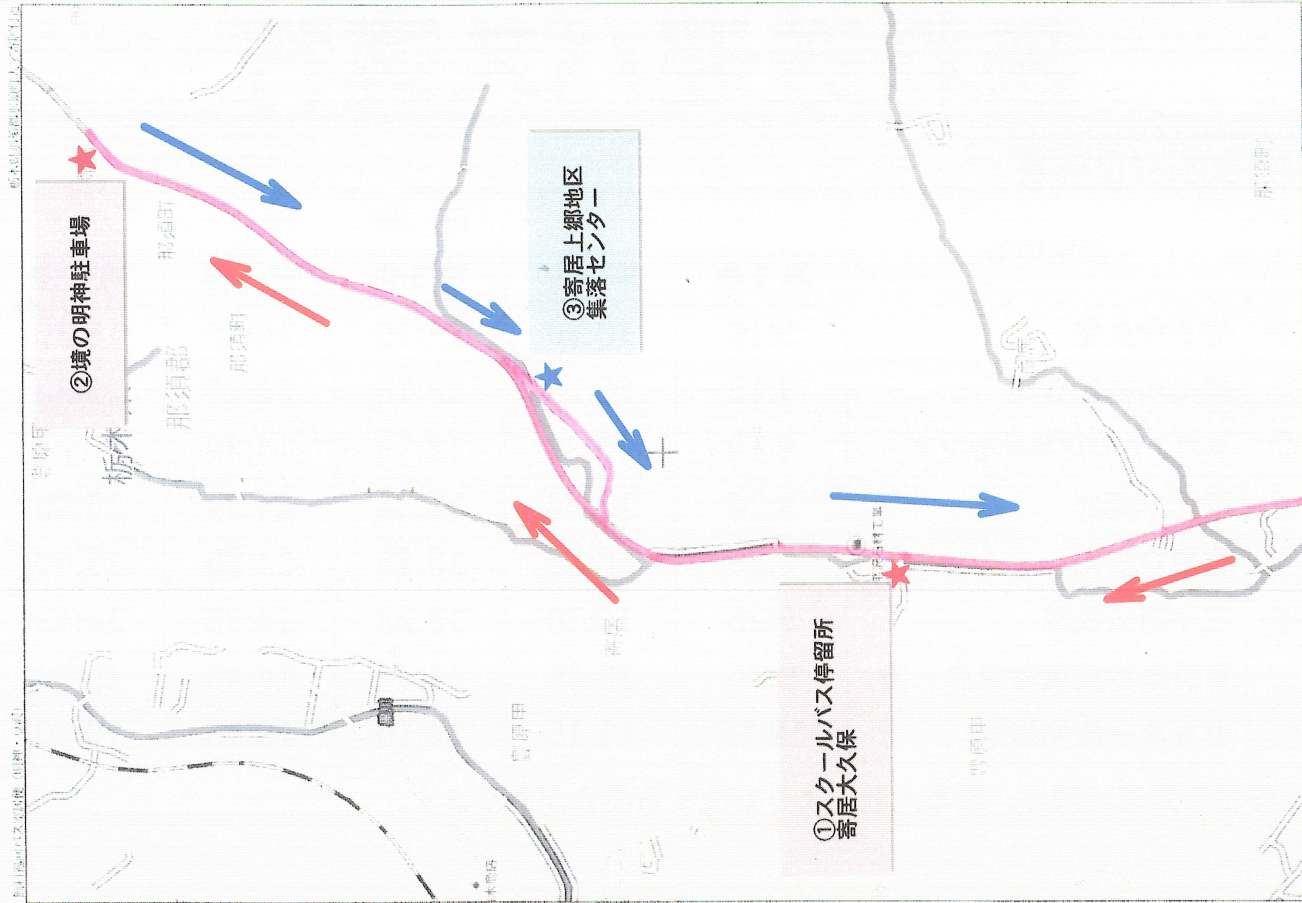

栃木県知事選挙投票日 11月17日(日)

寄居地区の投票所は

芦野基幹集落センター

に変更になります

寄居⇔芦野基幹集落センター
無料送迎バス運行

バス時刻表

	停留所名	時刻				
		第1便	第2便	第3便	第4便	第5便
①	寄居大久保	9:10	10:20	13:10	14:20	15:25
②	境の明神駐車場	9:15	10:25	13:15	14:25	15:30
③	寄居上郷地区集落センター	9:19	10:29	13:19	14:29	15:34
④	寄居本郷北	9:24	10:34	13:24	14:34	15:39
⑤	寄居本郷南	9:25	10:35	13:25	14:35	15:40
⑥	三ヶ村公民館	9:28	10:38	13:28	14:38	15:43
	芦野基幹集落センター着	9:36	10:46	13:36	14:46	15:51
	センター出発時刻	10:10	11:15	14:10	15:15	16:20

※停留所到着時刻は、乗車人数により前後する場合があります。

無料送迎バス寄居便巡回ルートNo.1 (明神・山中)

至 芦野集落センター

無料送迎バス寄居便巡回ルートNo.2 (寄居本郷・三ヶ村)

至 芦野集落センター

Copyright © 2023 AKASHI CO., LTD.