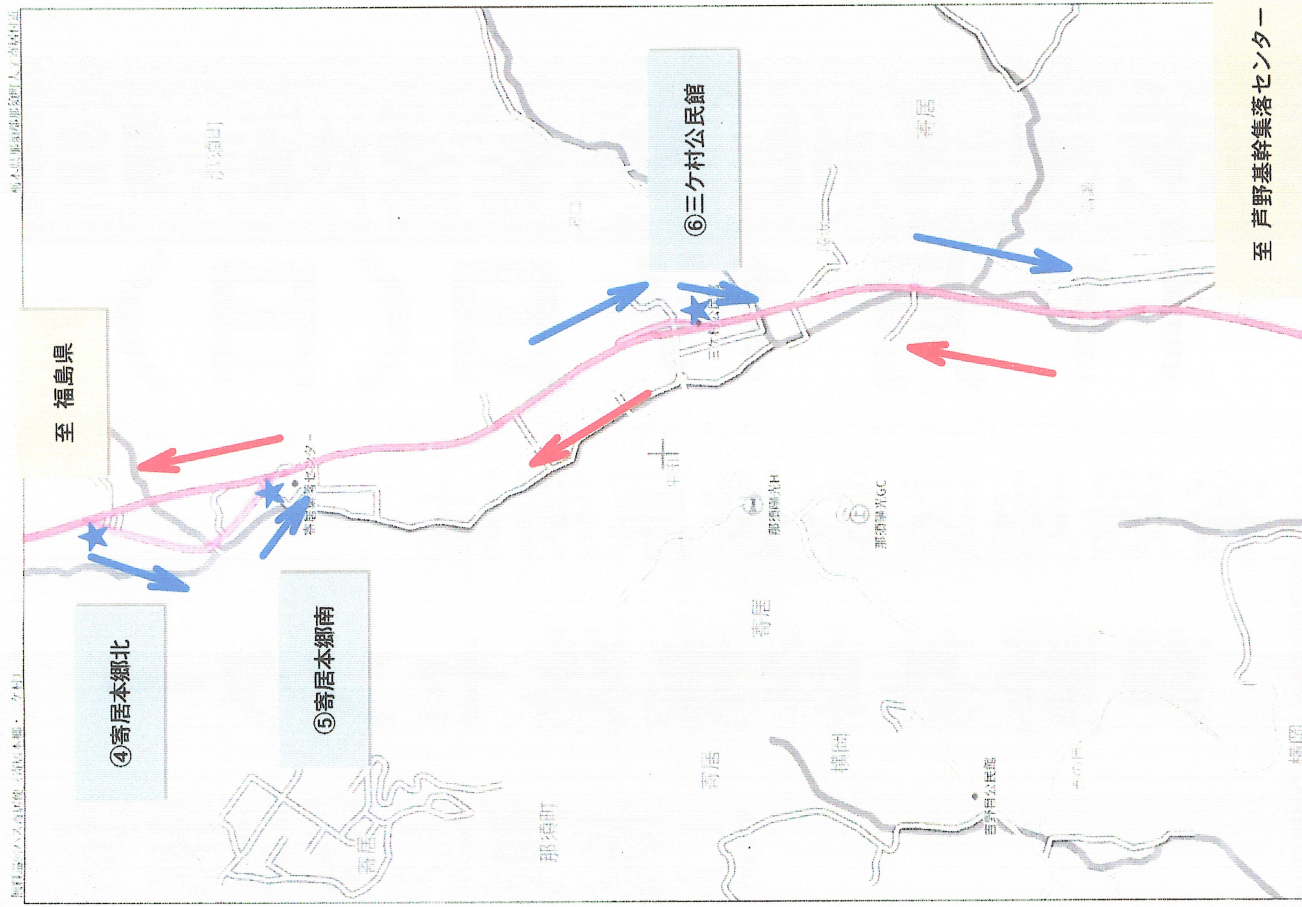

栃木県知事選挙投票日 11月17日(日)

寄居地区の投票所は

芦野基幹集落センター

に変更になります

寄居⇔芦野基幹集落センター
無料送迎バス運行

バス時刻表

	停留所名	時刻				
		第1便	第2便	第3便	第4便	第5便
①	寄居大久保	9:10	10:20	13:10	14:20	15:25
②	境の明神駐車場	9:15	10:25	13:15	14:25	15:30
③	寄居上郷地区集落センター	9:19	10:29	13:19	14:29	15:34
④	寄居本郷北	9:24	10:34	13:24	14:34	15:39
⑤	寄居本郷南	9:25	10:35	13:25	14:35	15:40
⑥	三ヶ村公民館	9:28	10:38	13:28	14:38	15:43
	芦野基幹集落センター着	9:36	10:46	13:36	14:46	15:51
	センター出発時刻	10:10	11:15	14:10	15:15	16:20

※停留所到着時刻は、乗車人数により前後する場合があります。

無料送迎バス寄居便巡回ルートNo.1 (明神・山中)

至 芦野集落センター

無料送迎バス寄居便巡回ルートNo.2 (寄居本郷・三ヶ村)

至 芦野集落センター

Copyright © 2023 AKASHI CO., LTD.