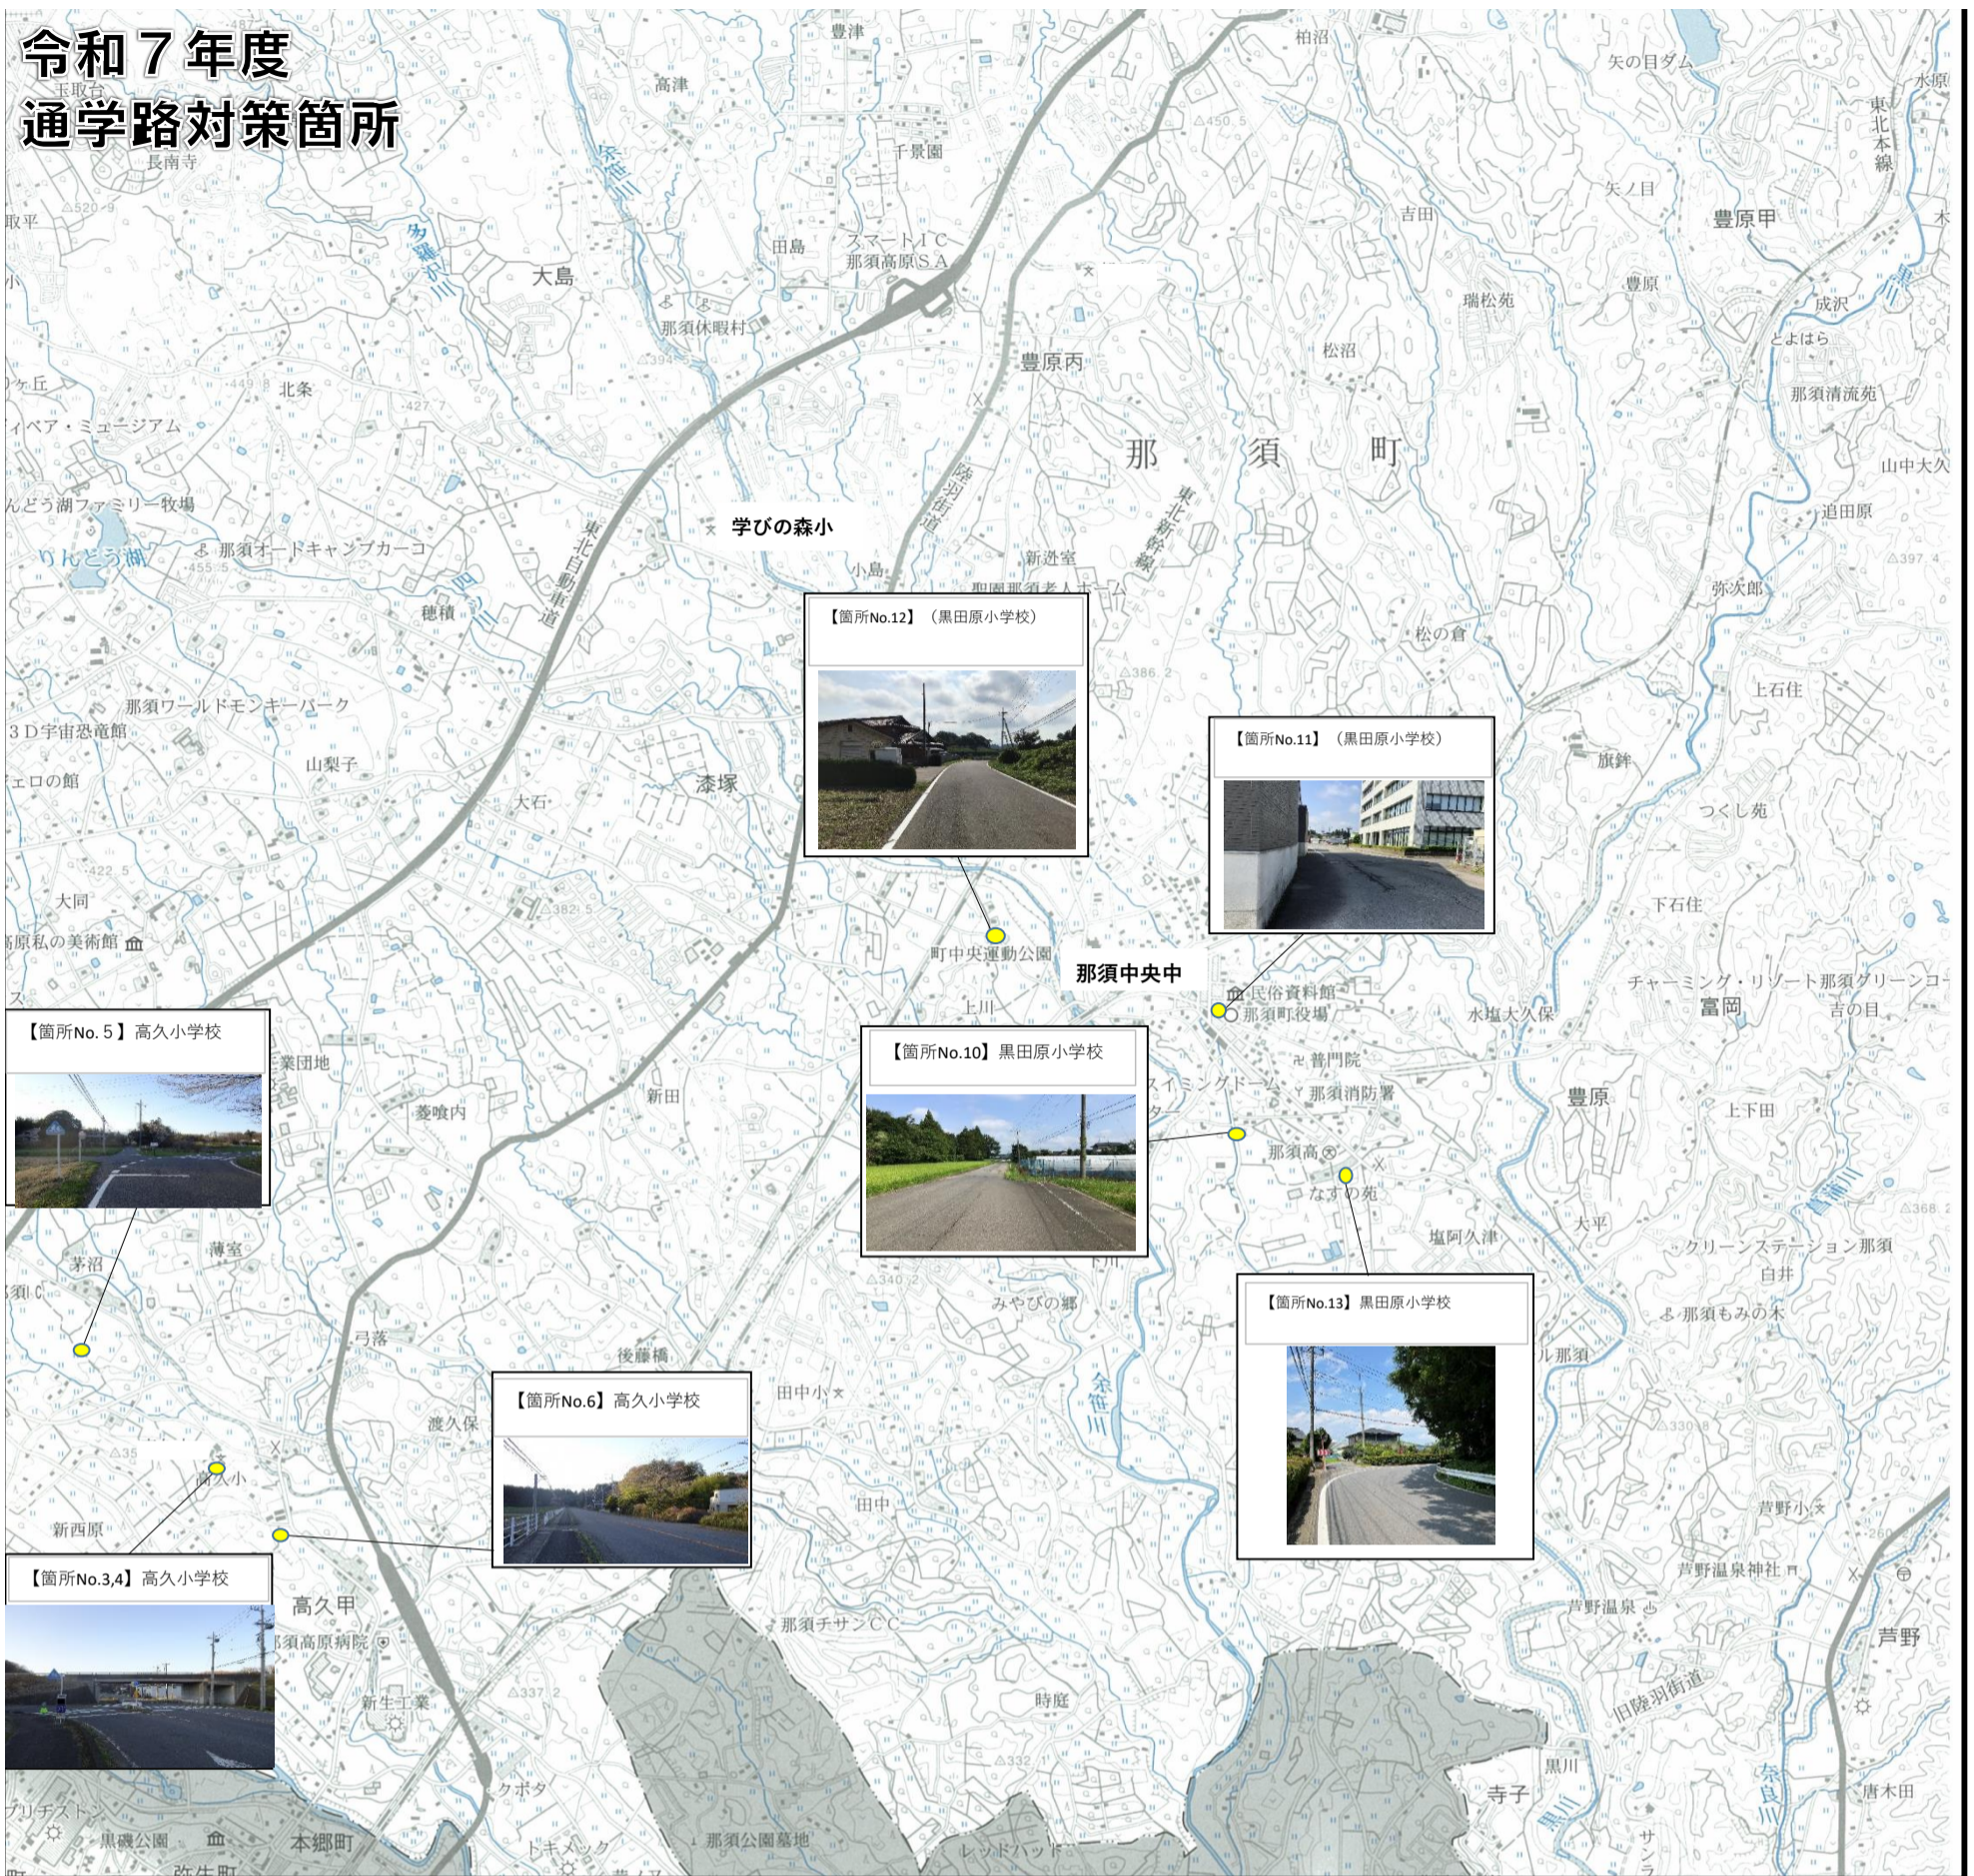

令和7年度 通学路対策箇所

【箇所No.5】高久小学校

【箇所No.3,4】高久小学校

【箇所No.6】高久小学校

【箇所No.10】黒田原小学校

【箇所No.12】(黒田原小学校)

【箇所No.11】(黒田原小学校)

【箇所No.13】黒田原小学校