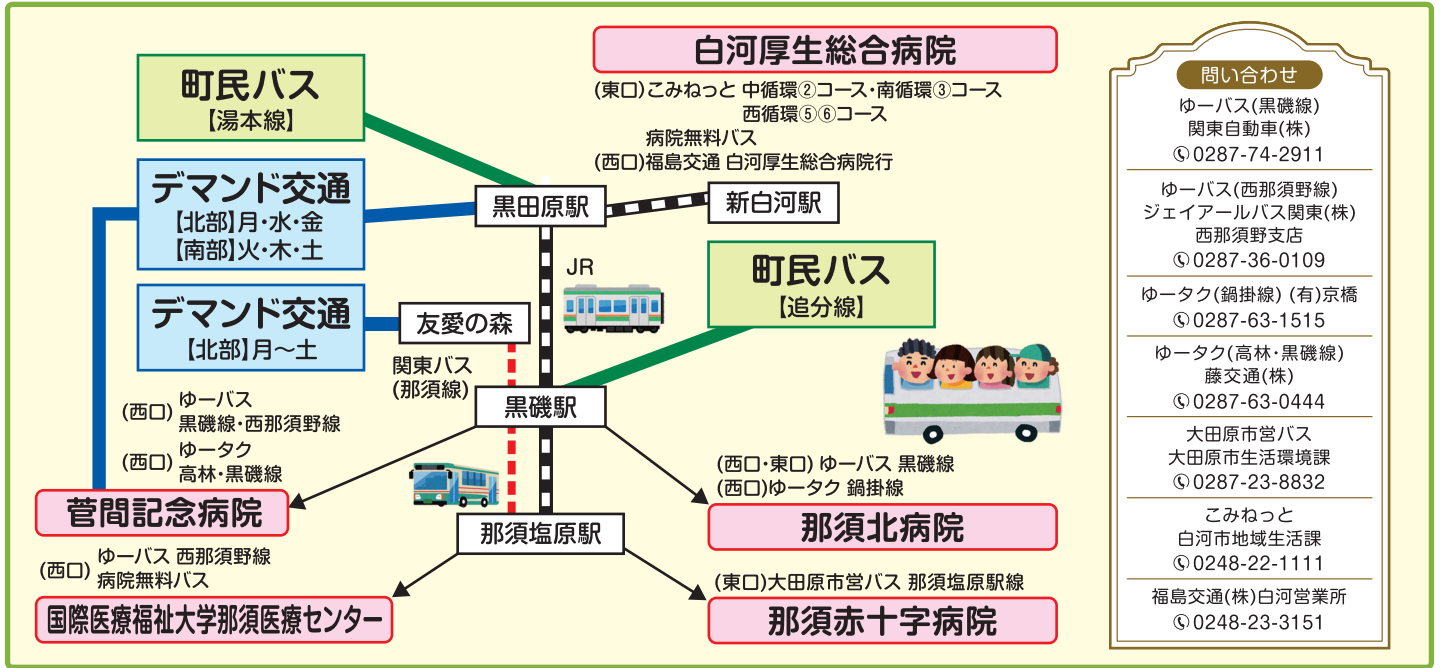

通院ご利用プラン

二地域居住プラン

電気工事で地域を守り続ける
 栃木県那須町から日本全国へあんしんの技術をご提供
 (株)イシカワ 検索

電気工事・空調事業

株式会社 イシカワ

本社 那須町湯本429-435 ☎0287-74-5093
 西那須営業所 那須塩原市五軒町4-33 ☎0287-48-6401

SHIRAKAWA KOSEI G.H. **JA福島厚生連 白河厚生総合病院**
 白河市豊地上弥次郎2番地1

PET-CTがん検診 那須町民コース受付中

那須町在住の方は以下の料金を検査できます
【PET-CT検査のみ】
 53,000円(税込)

オプション
【ピロリ菌検査(便検査)】
 4,000円(税込)
【脳検診】
 16,500円(税込)

お申し込み・お問い合わせ
PET画像診断センター TEL.0248-22-2282

関東自動車株式会社バス 時刻表

■ 那須塩原駅・黒磯駅 発 → 那須湯本温泉行

那須塩原駅発	黒磯駅発	新高久	お菓子の城	友愛の森	一軒茶屋	那須湯本温泉着
6:10	6:25	6:30	6:35	6:39	6:48	7:00
6:35	6:50	6:55	7:00	7:04	7:13	7:25
7:05	7:20	7:25	7:30	7:34	7:43	7:55
7:45					8:18	8:30
7:50	8:05	8:10	8:15	8:19	8:28	8:42
8:00	8:15	8:20	8:25	8:29	8:38	8:52
8:35	8:50	8:55	9:00	9:04	9:13	9:27
9:25	9:40	9:45	9:50	9:54	10:03	10:17
9:40	9:55	10:00	10:05	10:09	10:18	10:32
10:05	10:20	10:25	10:30	10:34	10:43	10:57
10:43	10:58	11:03	11:08	11:12	11:21	11:35
11:40	11:55	12:00	12:05	12:09	12:18	12:32
12:15	12:30	12:35	12:40	12:44	12:53	13:07
12:40	12:55	13:00	13:05	13:09	13:18	13:32
13:40	13:55	14:00	14:05	14:09	14:18	14:32
14:40	14:55	15:00	15:05	15:09	15:18	15:32
15:35	15:50	15:55	16:00	16:04	16:13	16:25
15:40	15:55	16:00	16:05	16:09	16:18	16:30
16:38	16:53	16:58	17:03	17:07	17:16	17:28
17:35	17:50	17:55	18:00	18:04	18:13	18:25
18:05	18:20	18:25	18:30	18:34	18:43	18:55

自宅から白河方面

出発地	町民バス・デマンド交通	黒田原駅	JR東北本線(下り)		
			黒田原駅	→	新白河駅
最寄りの停留所	町民バス 湯本線 イオンタウン行	7:47	8:04	→	8:18
最寄りの停留所	町民バス 湯本線 那須湯本温泉行	9:12	9:17	→	9:32
自宅側停留所	那須町デマンド型乗合交通	10:00	10:30	→	10:44
自宅側停留所	那須町デマンド型乗合交通	14:50	15:09	→	15:23