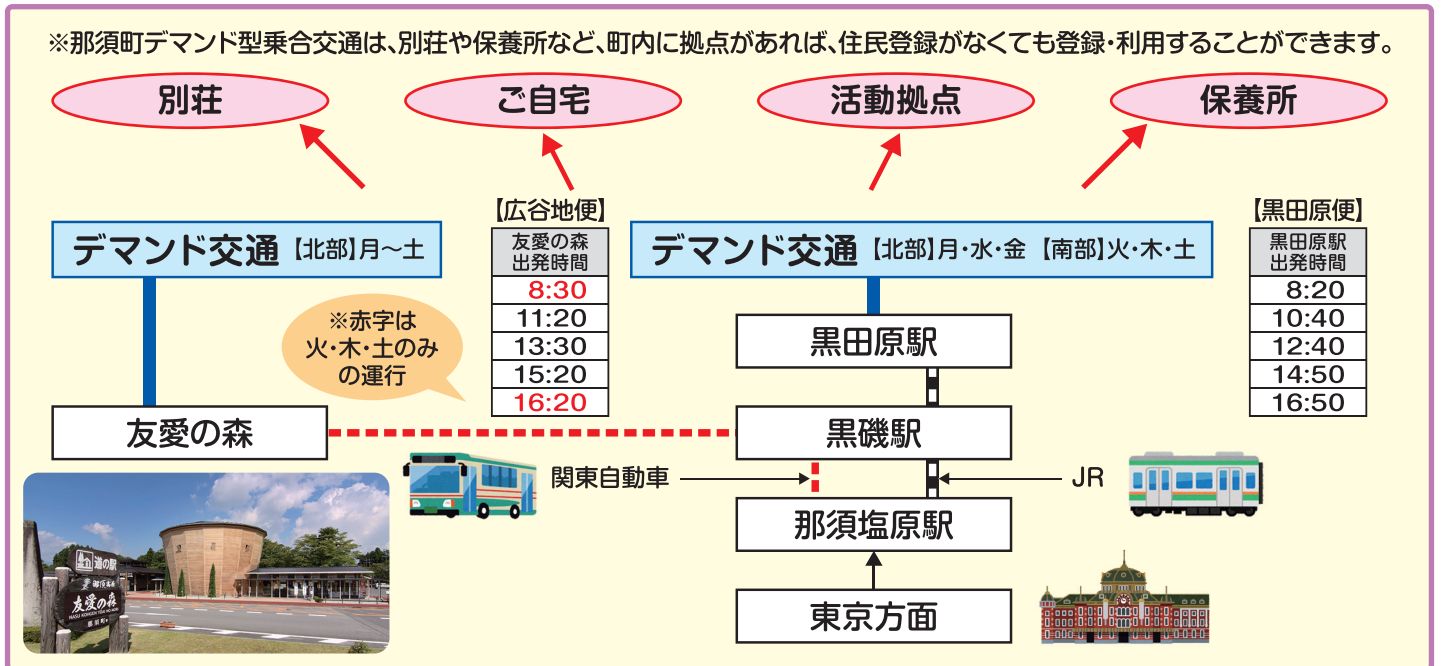

通院ご利用プラン

二地域居住プラン

電気工事で地域を守り続ける
 栃木県那須町から日本全国へあんしんの技術をご提供
 (株)イシカワ 検索

電気工事・空調事業

株式会社 イシカワ

本社 那須町湯本429-435 ☎0287-74-5093
 西那須営業所 那須塩原市五軒町4-33 ☎0287-48-6401

SHIRAKAWA KOSEI G.H. **JA福島厚生連 白河厚生総合病院**
 白河市豊地上弥次郎2番地1

PET-CTがん検診 那須町民コース受付中

那須町在住の方は以下の料金を検査できます
【PET-CT検査のみ】
 53,000円(税込)

オプション
【ピロリ菌検査(便検査)】
 4,000円(税込)
【脳検診】
 16,500円(税込)

お申し込み・お問い合わせ
PET画像診断センター TEL.0248-22-2282

関東自動車株式会社バス 時刻表

■ 那須塩原駅・黒磯駅 発 → 那須湯本温泉行

那須塩原駅発	黒磯駅発	新高久	お菓子の城	友愛の森	一軒茶屋	那須湯本温泉着
6:10	6:25	6:30	6:35	6:39	6:48	7:00
6:35	6:50	6:55	7:00	7:04	7:13	7:25
7:05	7:20	7:25	7:30	7:34	7:43	7:55
7:45					8:18	8:30
7:50	8:05	8:10	8:15	8:19	8:28	8:42
8:00	8:15	8:20	8:25	8:29	8:38	8:52
8:35	8:50	8:55	9:00	9:04	9:13	9:27
9:25	9:40	9:45	9:50	9:54	10:03	10:17
9:40	9:55	10:00	10:05	10:09	10:18	10:32
10:05	10:20	10:25	10:30	10:34	10:43	10:57
10:43	10:58	11:03	11:08	11:12	11:21	11:35
11:40	11:55	12:00	12:05	12:09	12:18	12:32
12:15	12:30	12:35	12:40	12:44	12:53	13:07
12:40	12:55	13:00	13:05	13:09	13:18	13:32
13:40	13:55	14:00	14:05	14:09	14:18	14:32
14:40	14:55	15:00	15:05	15:09	15:18	15:32
15:35	15:50	15:55	16:00	16:04	16:13	16:25
15:40	15:55	16:00	16:05	16:09	16:18	16:30
16:38	16:53	16:58	17:03	17:07	17:16	17:28
17:35	17:50	17:55	18:00	18:04	18:13	18:25
18:05	18:20	18:25	18:30	18:34	18:43	18:55