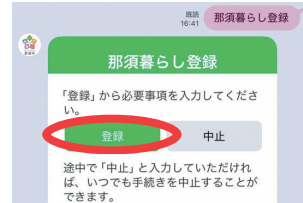

## 那須暮らし登録方法

1. 以下の二次元コードをLINEで読み込んで那須町公式LINEアカウントを友達追加 (ID: @nasu.town)

2. LINEトーク画面 下部メニューの「相談利用登録」をタップ

3. 「登録」をタップして画面の指示に従って入力

お問い合わせ先：栃木県 那須町 ふるさと定住課 ☎0287-72-6955