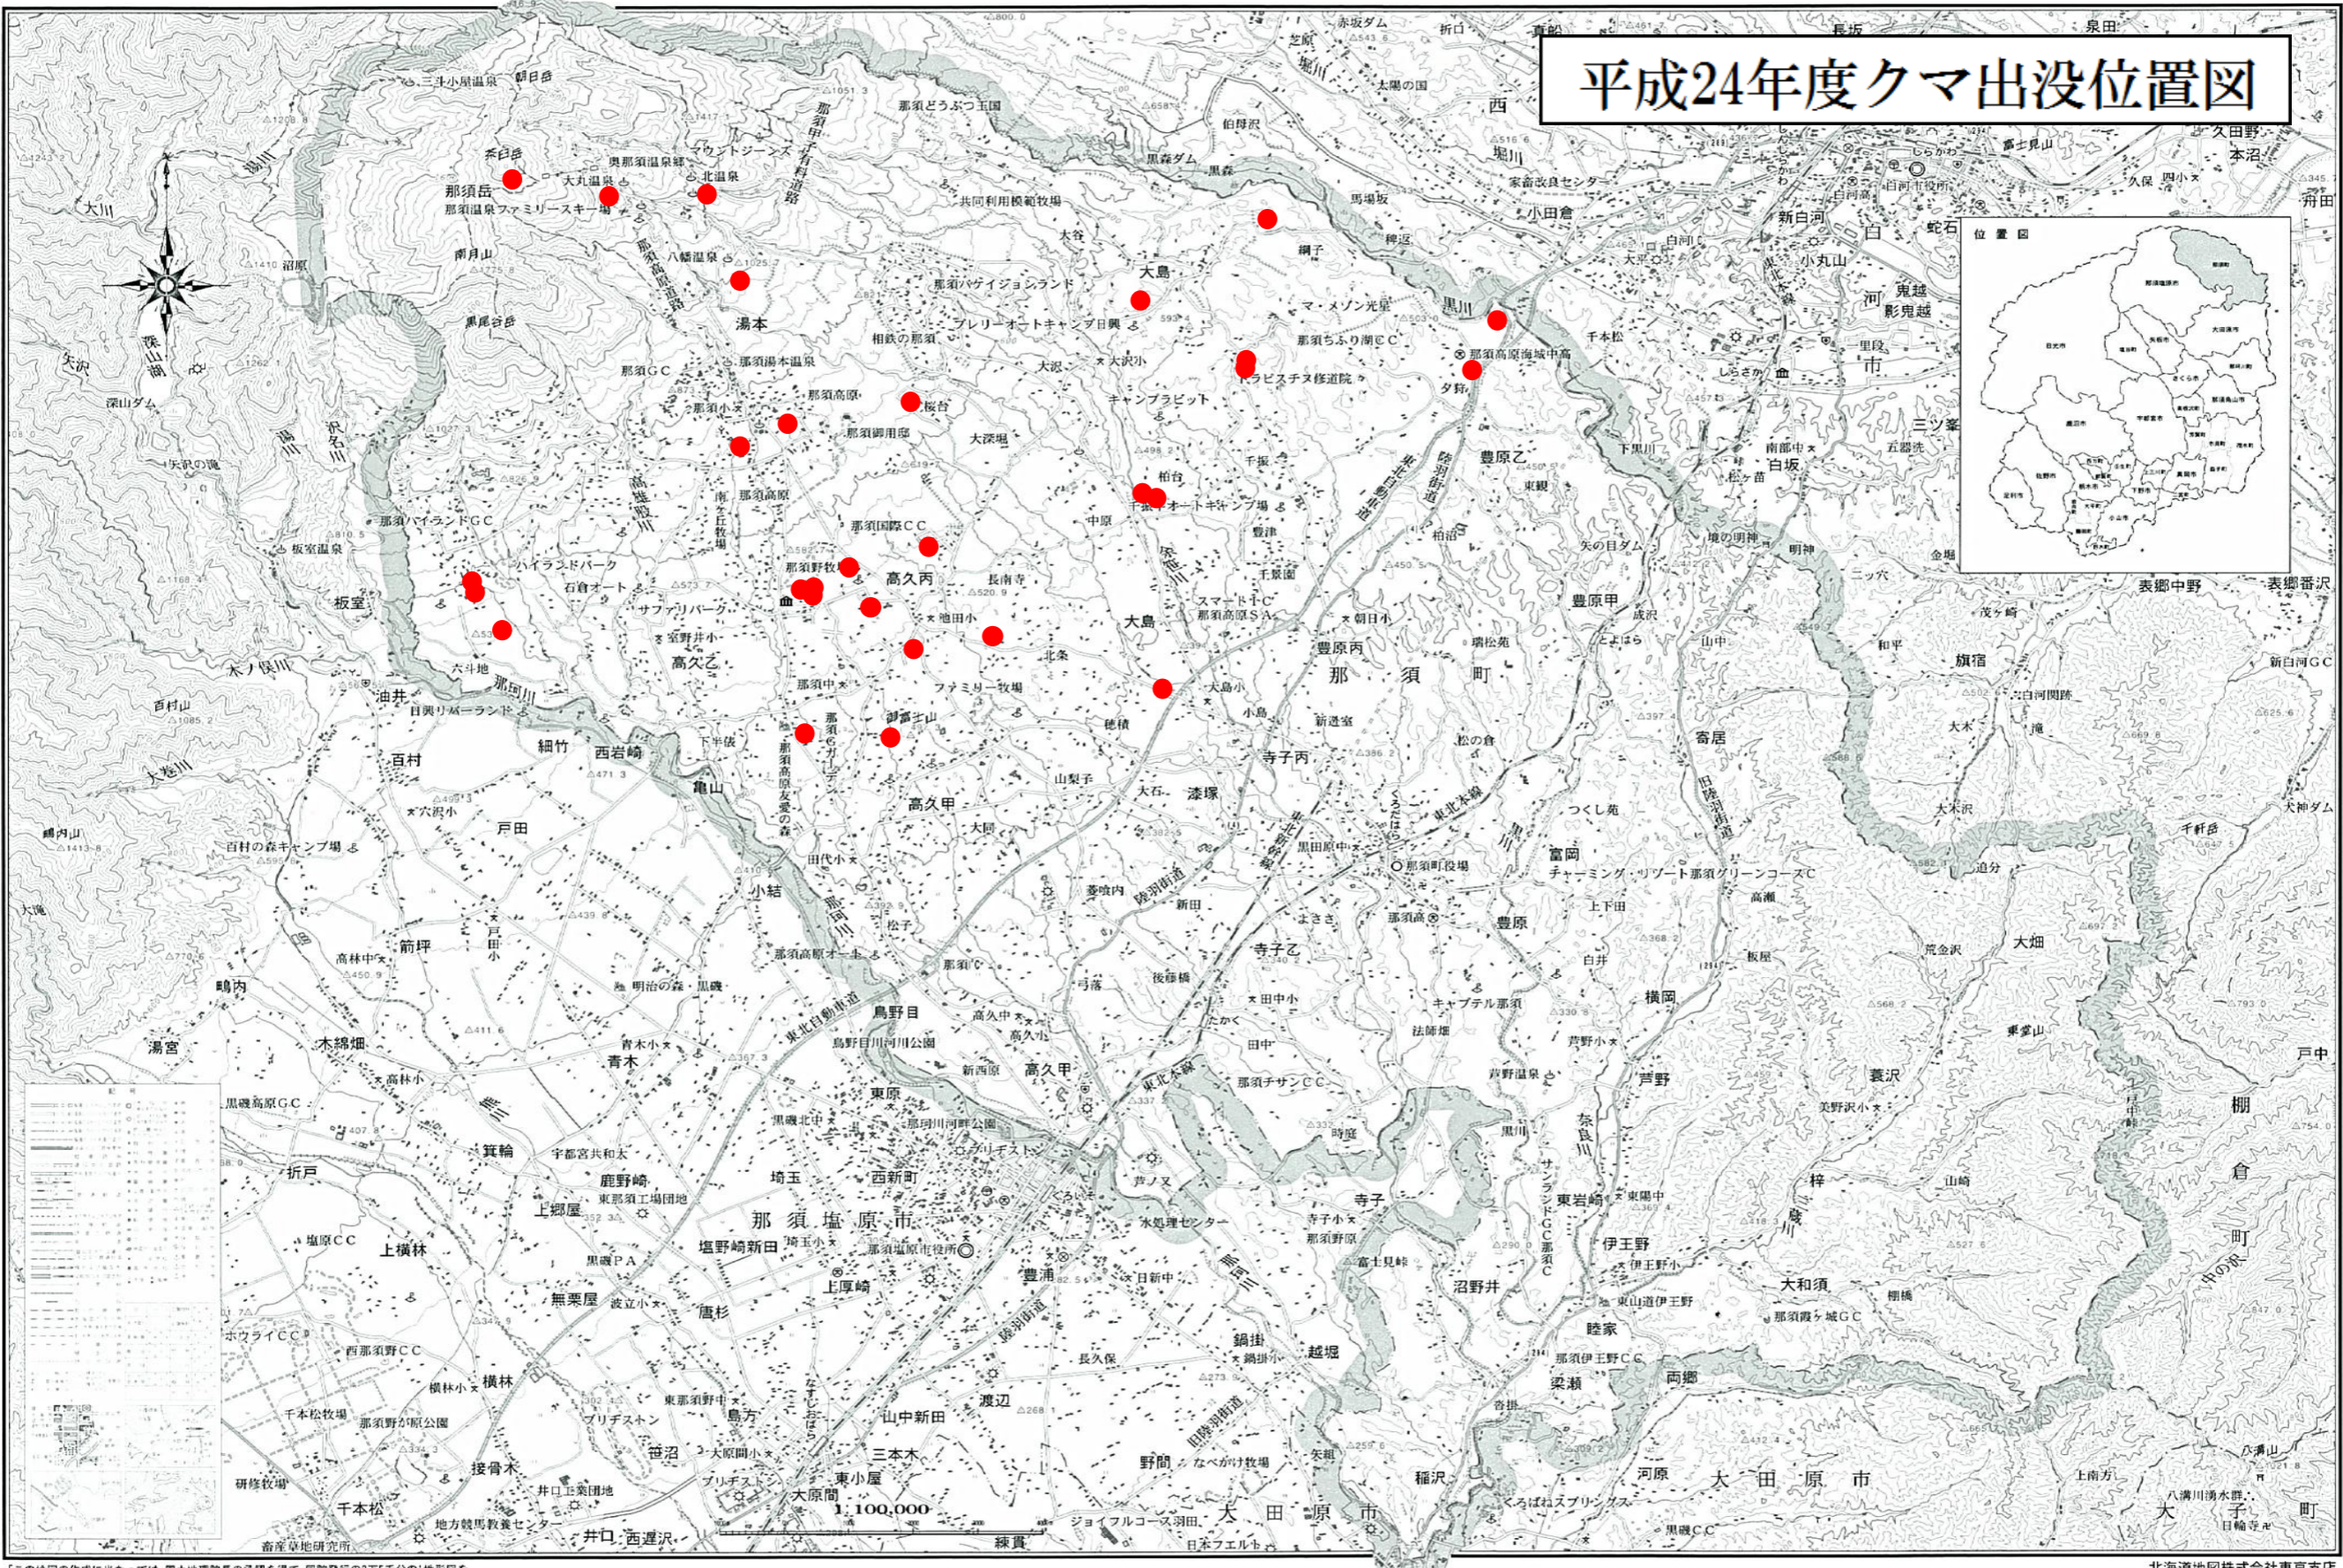

平成24年度クマ出没位置図

この地図の作成に当たっては、国土地理院長の承認を得て、国院発行の2万5千分の1地形図を使用したものである。
 (承認番号) 平19.総使 第 185-21855 号