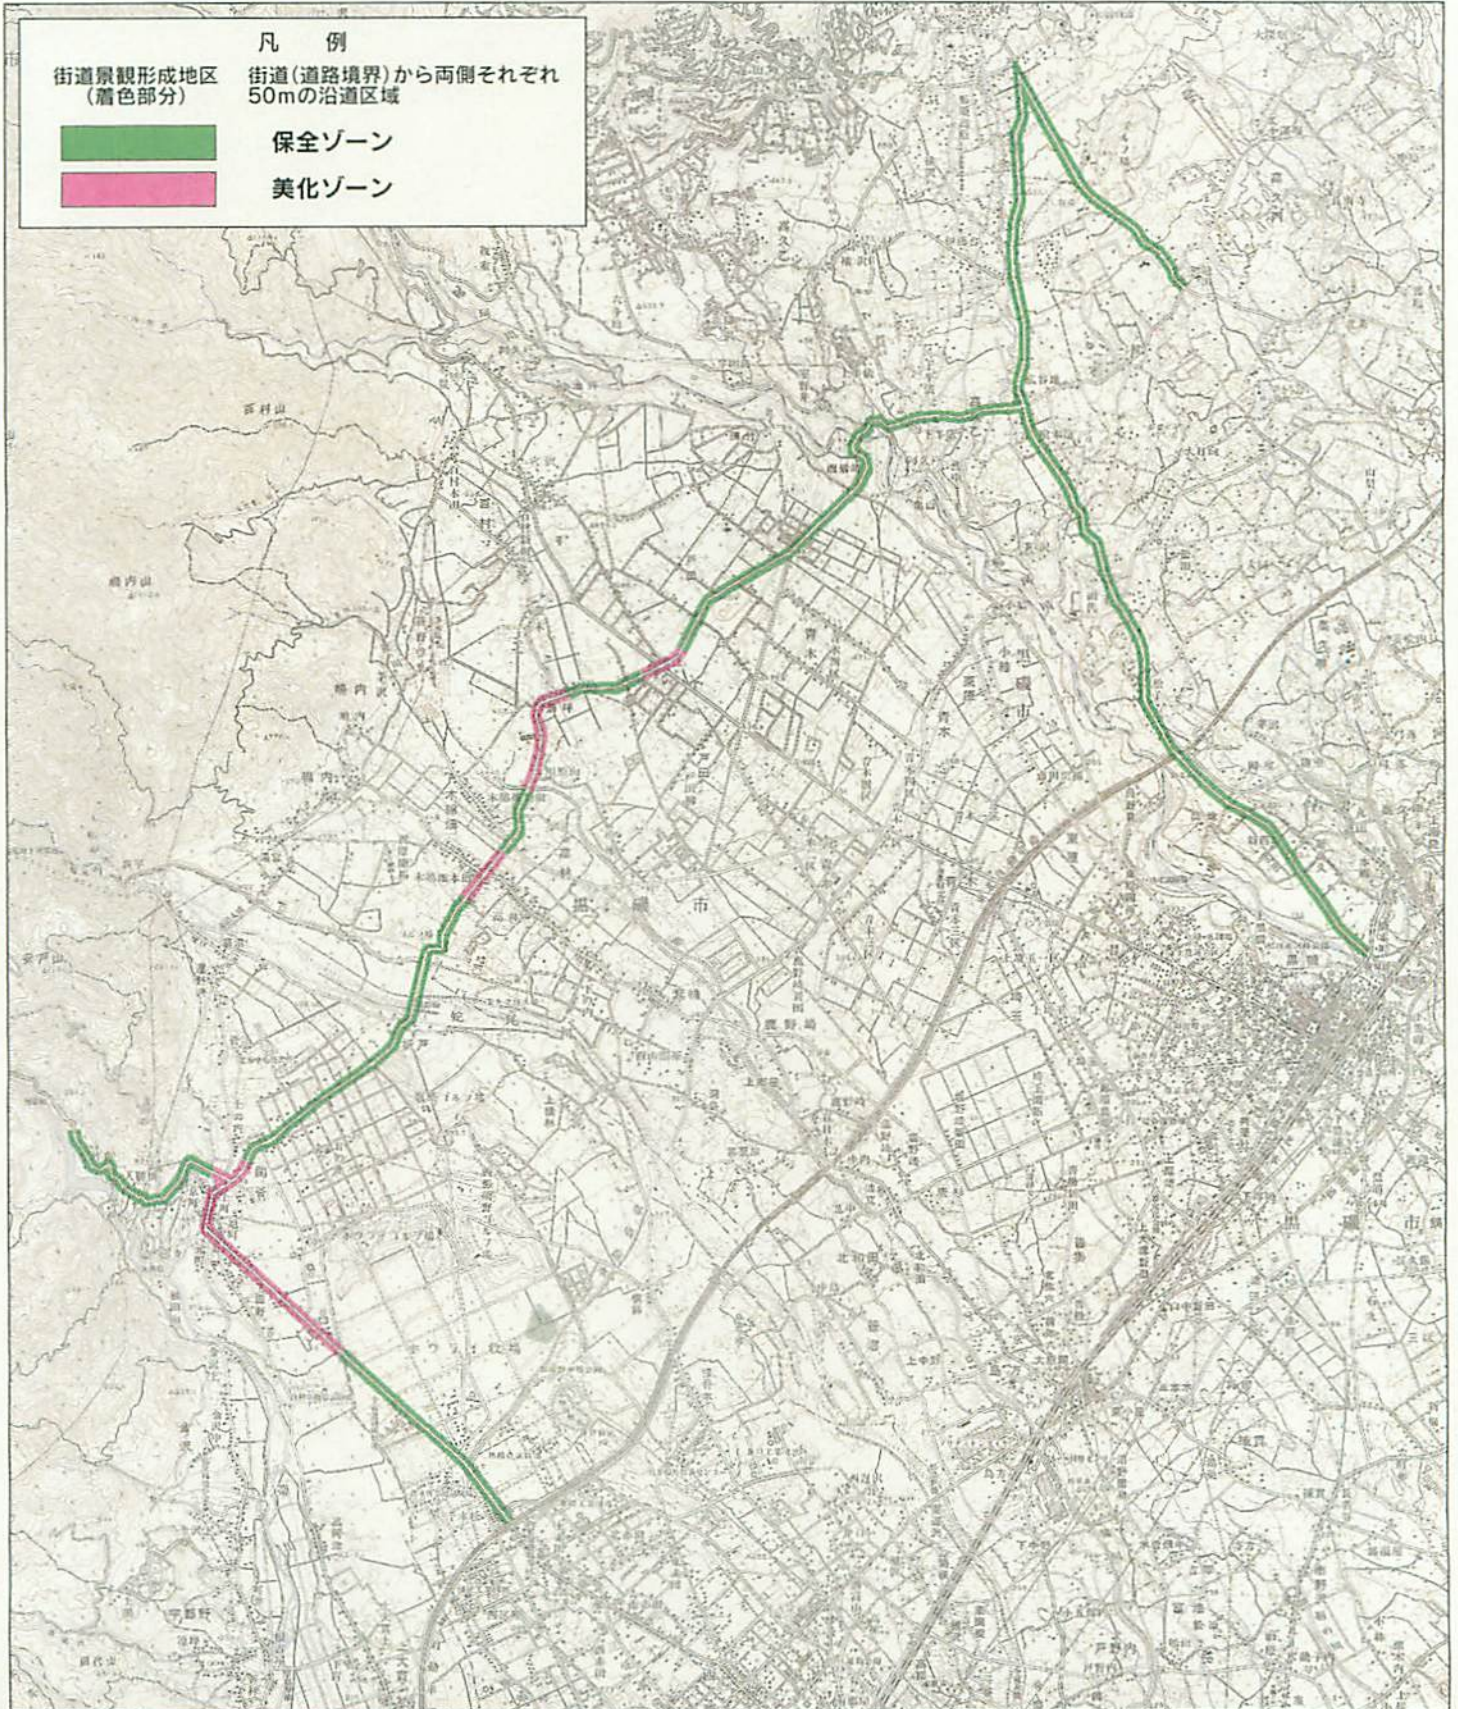

那須・塩原街道景観形成地区

この地図は国土地理院発行の5万分の1地形図を複製したものです。(承認番号 平12関複第916号)