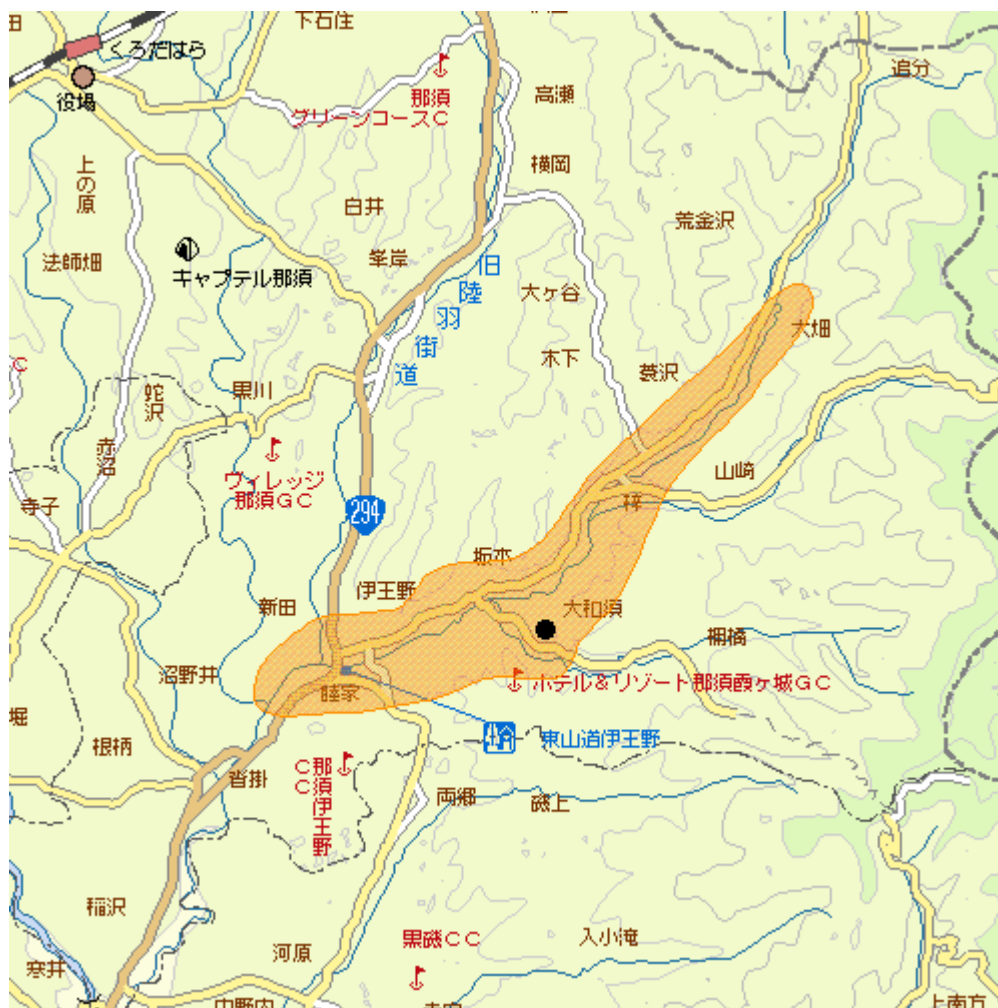

# 地上デジタルテレビ放送のエリア（栃木県那須伊王野中継局）

<平成21年12月25日開局予定>

MAPDATA : AlpsMAP (C)Mapion

- 放送のエリア
- 送信所  
(那須町大字大和須)
- 偏波面 水平偏波

放送局名	リモコン番号	周波数
日本放送協会（総合）	1	16ch
日本放送協会（教育）	2	26ch
とちぎテレビ	3	14ch
日本テレビ放送網	4	25ch
テレビ朝日	5	24ch
TBSテレビ	6	22ch
テレビ東京	7	23ch
フジテレビジョン	8	21ch

注1 エリアは、電波法令に規定する「放送区域」を表しており、地上10メートルの高さで、送信所からの放送波の電界強度が1mV/m以上得られる区域として算出されたものです。

2 エリア内であっても、地形やビル陰等により電波が遮られる場合など、視聴できないことがあります。