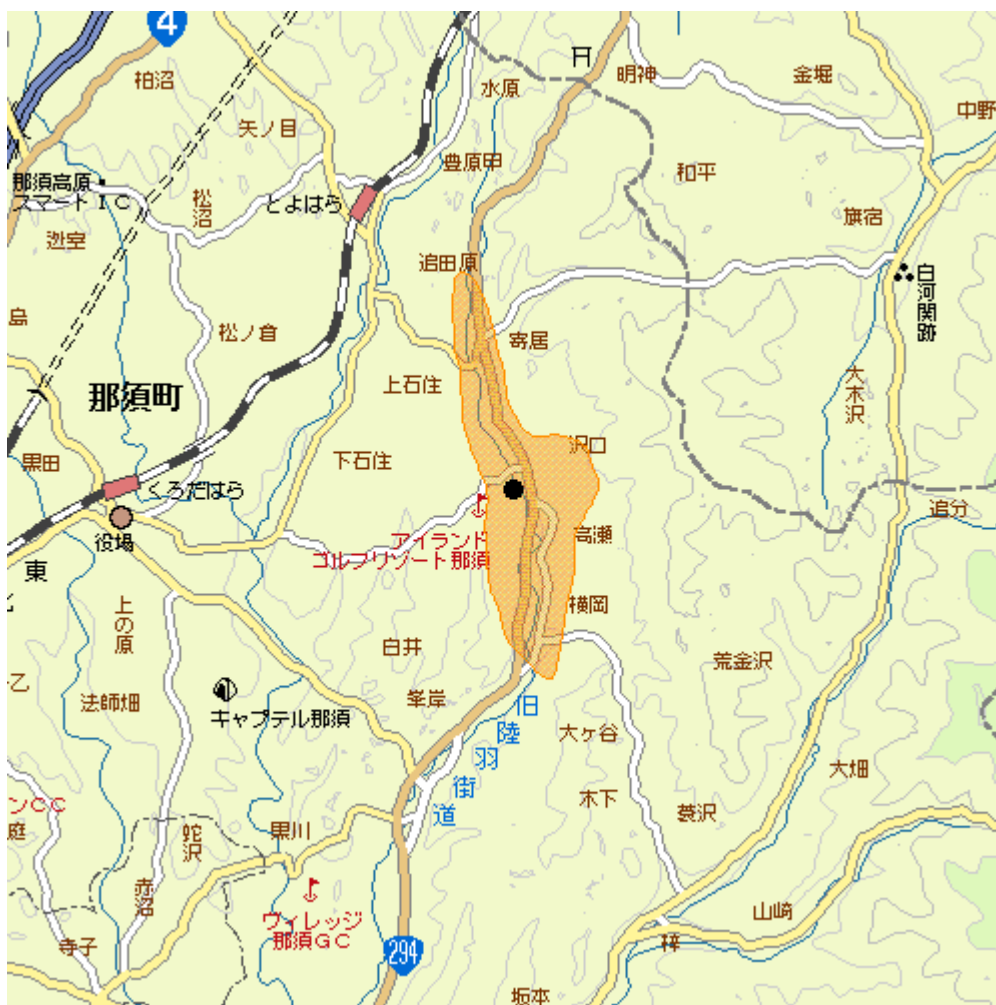

地上デジタルテレビ放送のエリア（栃木県那須寄居中継局）

<平成22年12月24日開局予定>

MAPDATA : AlpsMAP (C)Mapion

Mapion

- 放送のエリア
- 送信所
(那須町大字横岡)
- 偏波面 水平偏波

放送局名	リモコン番号	周波数
日本放送協会（総合）	1	37ch
日本放送協会（教育）	2	38ch
とちぎテレビ	3	41ch
日本テレビ放送網	4	48ch
テレビ朝日	5	51ch
TBSテレビ	6	49ch
テレビ東京	7	52ch
フジテレビジョン	8	50ch

- 注1 エリアは、電波法令に規定する「放送区域」を表しており、地上10メートルの高さで、送信所からの放送波の電界強度が1mV/m以上得られる区域として算出されたものです。
- 注2 エリア内であっても、地形やビル陰等により電波が遮られる場合など、視聴できないことがあります。