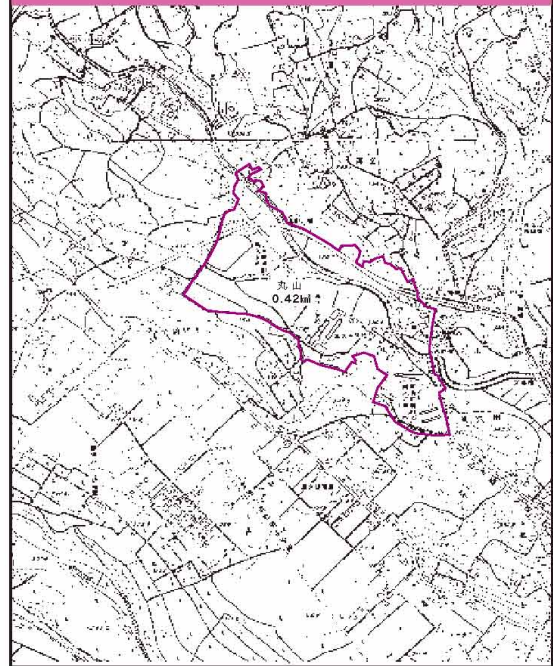

## 地籍調査のお知らせ

今年度の地籍調査事業は、丸山地区と廻り谷地区の一部で実施します。

地籍調査は、皆さんの大切な土地を明確化するためのものです。境界確認の立会いで設置された杭の測量成果は、皆さんの土地の基盤となる重要なものとなります。

### ■調査に関する予定

- 7月中旬頃 説明会の開催
  - 8月～12月 一筆地調査（境界確認・立会い）の実施
- 説明会や立会いの実施期日等の詳細は、土地所有者の方に個別に文書で連絡をします。

■問合せ 農林振興課地籍調査係 ☎ 72-6912

### 実施区域図(廻り谷地区)

### 実施区域図(丸山地区)