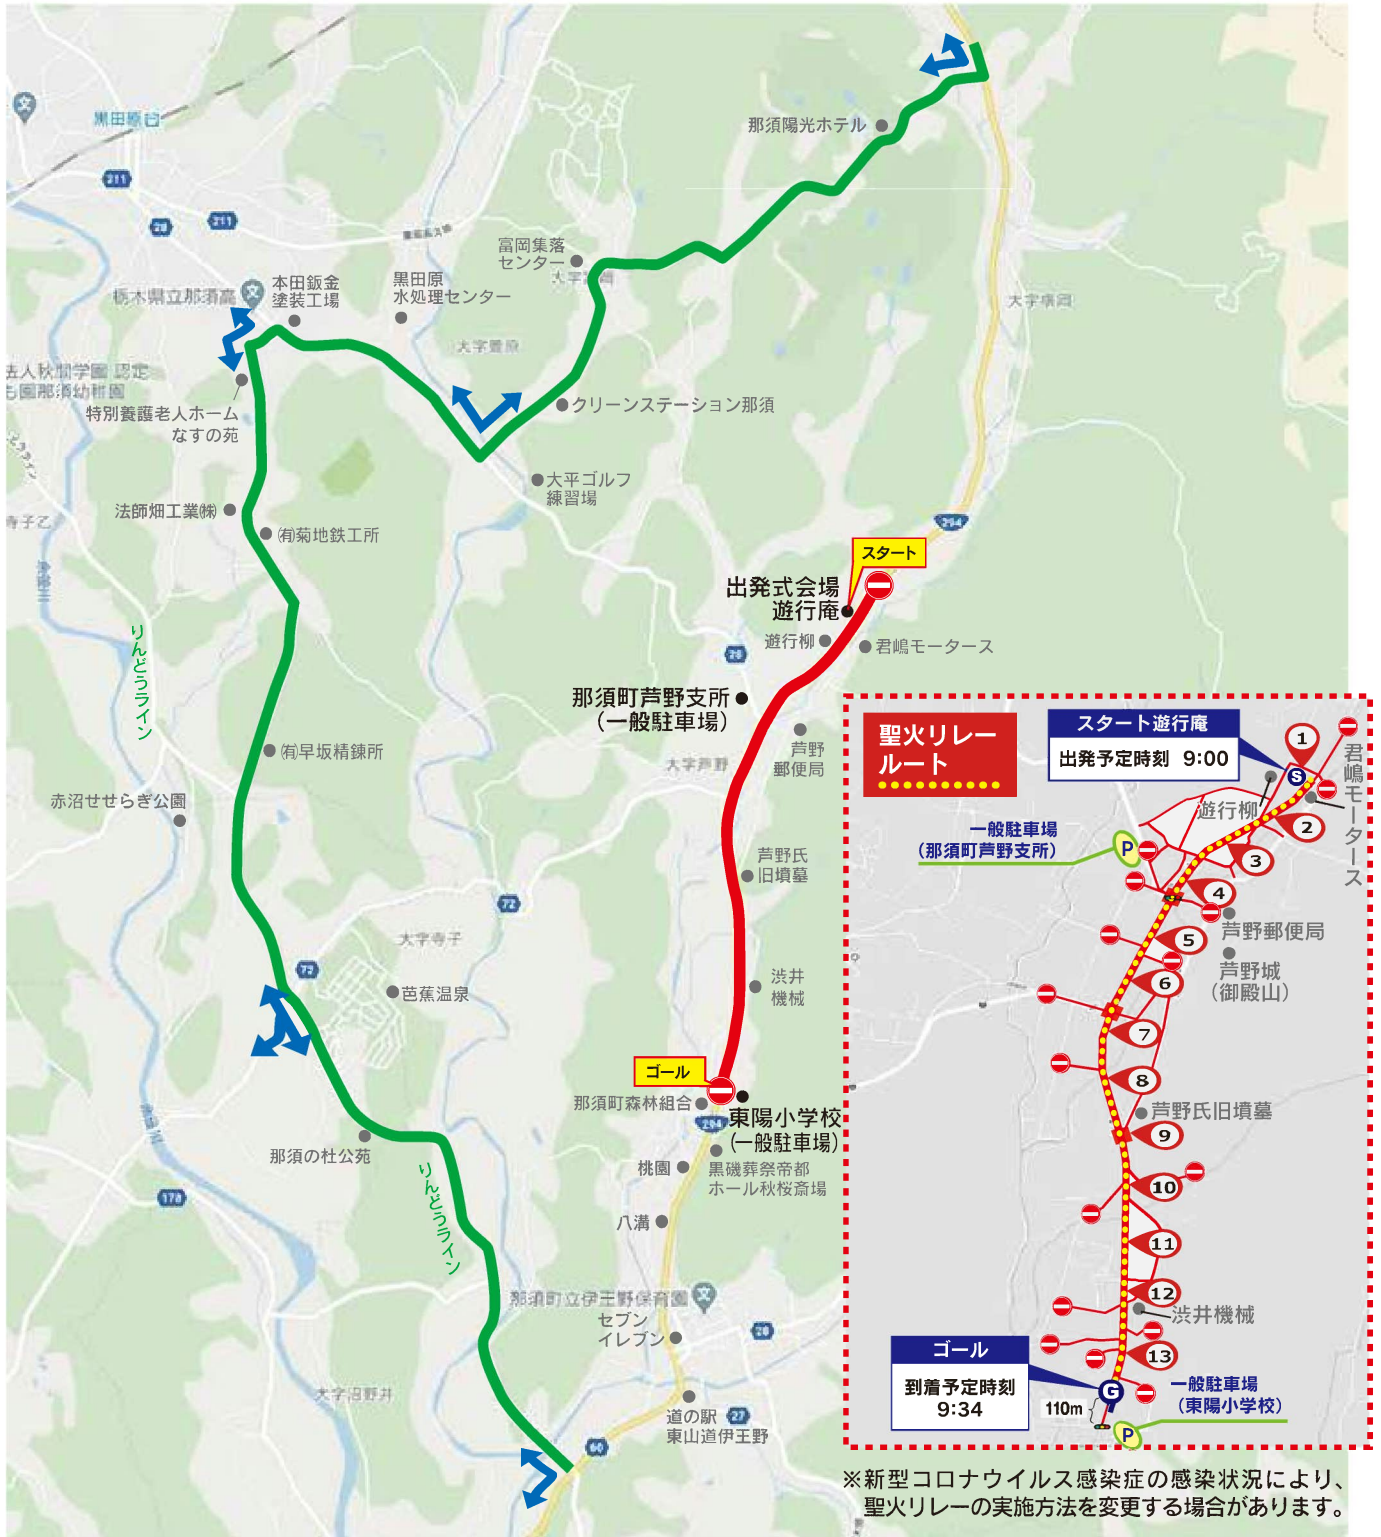

聖火リレー開催日 2021年3月29日(月)

# 交通規制のお知らせ

東京2020  
オリンピック聖火リレー

交通規制予定時間  
8:20頃～9:50頃

新型コロナウイルス感染症の感染拡大の影響により、1年延期となった「東京2020オリンピック聖火リレー」は、3月29日(月)に那須町で実施されます。「おくのほそ道の風景地」として国から名勝を受けた「遊行柳」に隣接する遊行庵を出発式会場として聖火リレーがスタートし、聖火ランナーは、別名「桜ヶ城」として知られる芦野城(御殿山)を眺めながら奥州街道の宿場町として今なお優れた風致景観を誇る里山地域の芦野路を走ります。当日は、国道294号付近が交通規制となりますので、みなさまのご理解とご協力をお願いいたします。

# 東京2020オリンピック聖火リレー 迂回推奨ルート

全面通行止め

車両誘導方向

推奨迂回路

**START** 那須町遊行庵駐車場

**FINISH** 那須町立東陽小学校北