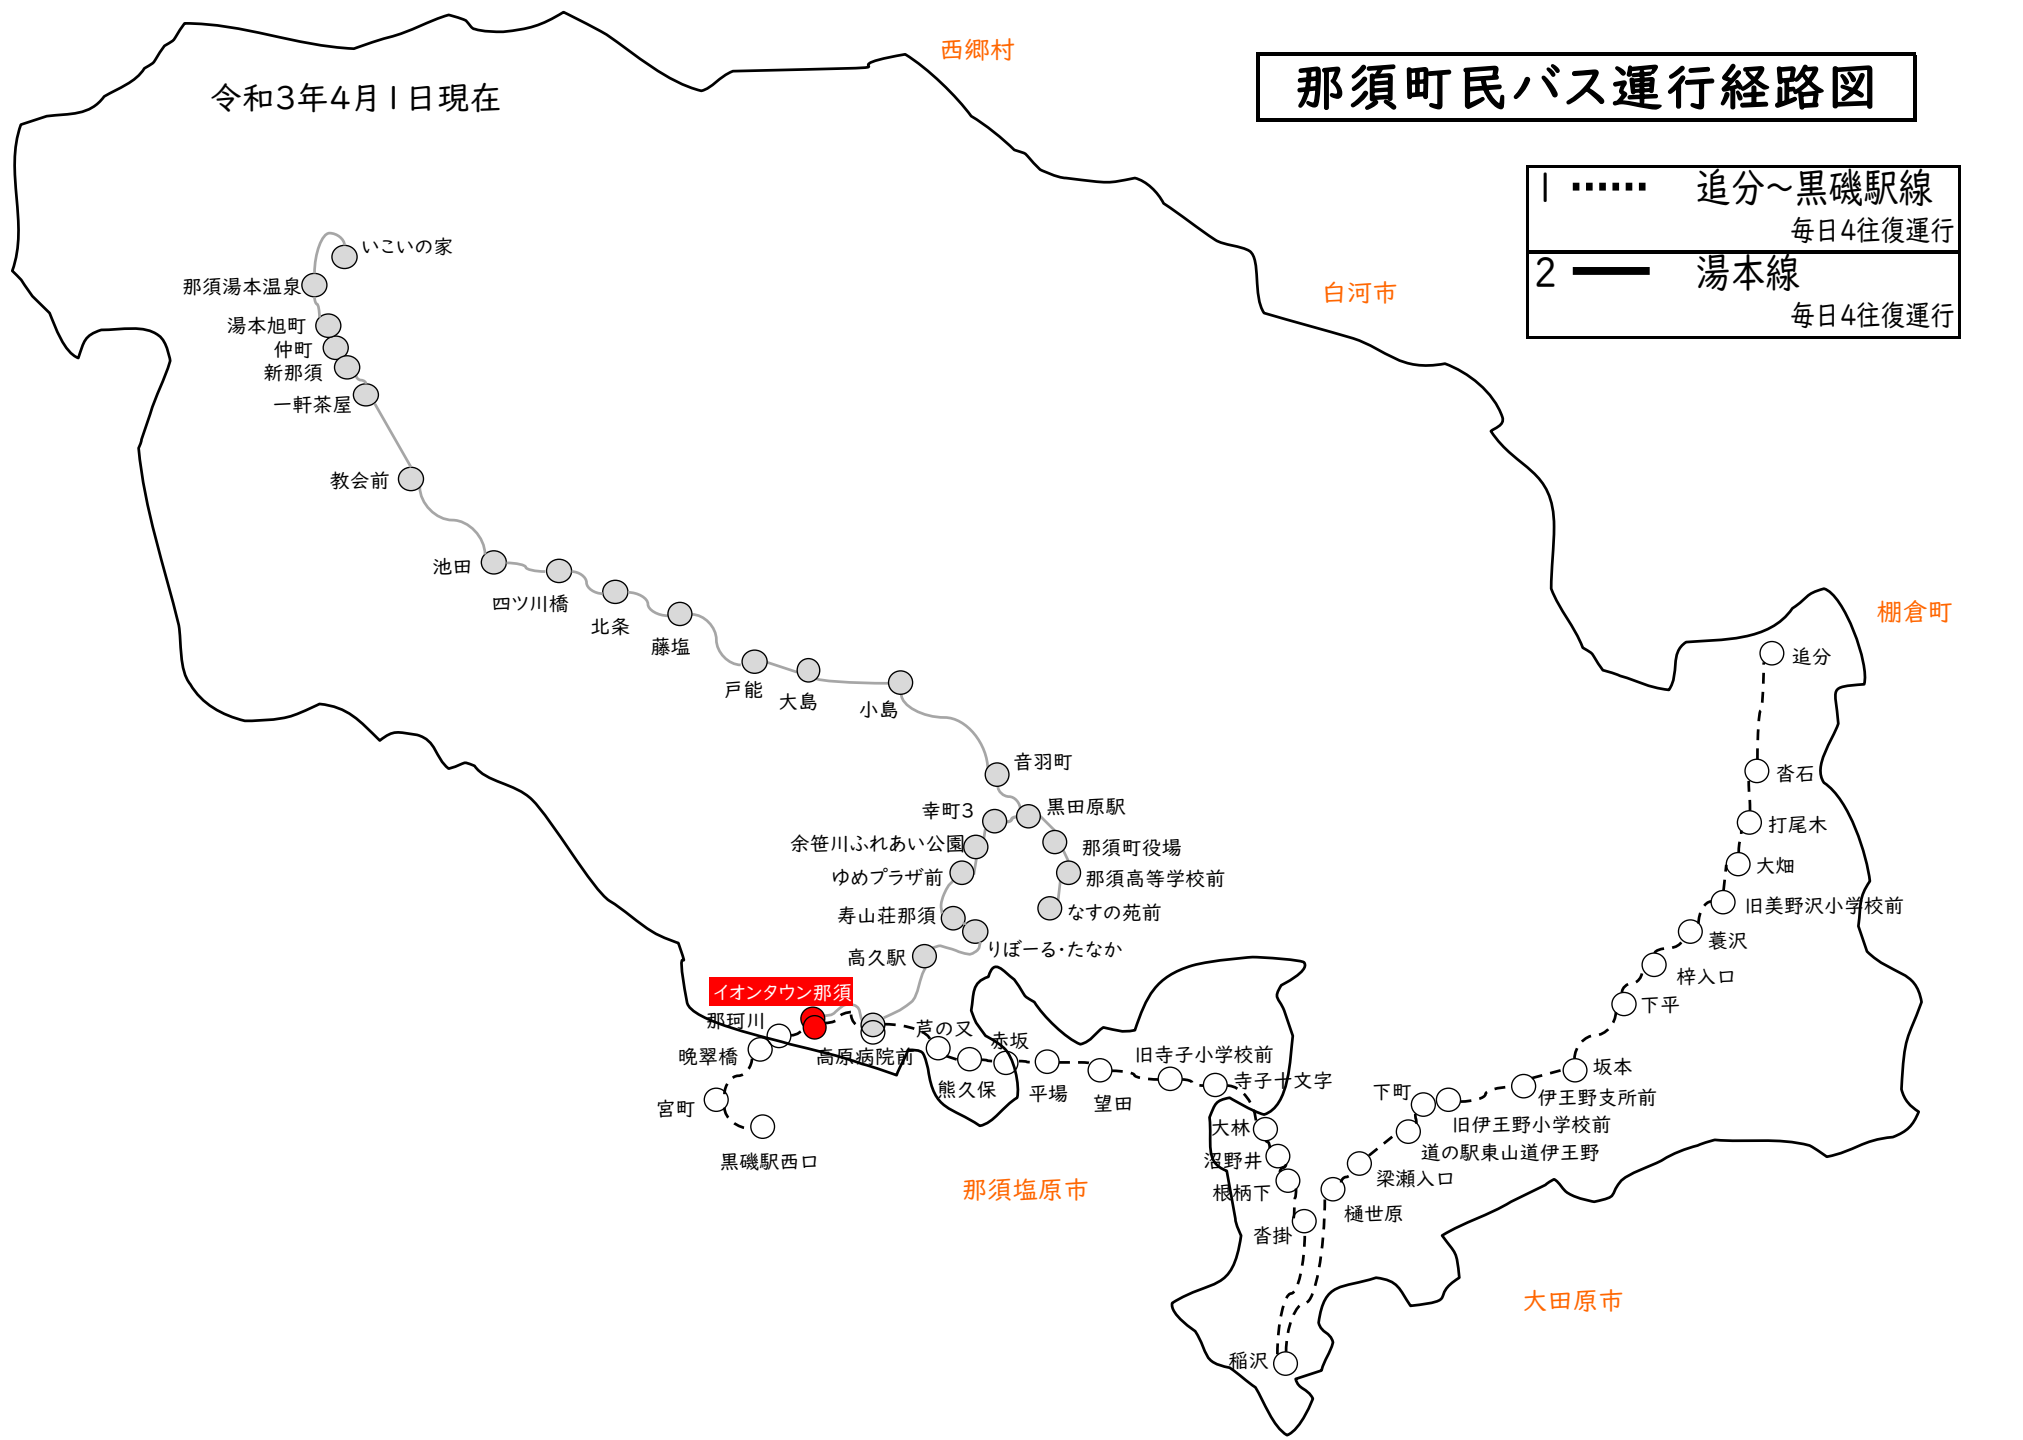

令和3年4月1日現在

那須町民バス運行経路図

1	追分~黒磯駅線	毎日4往復運行
2	—	湯本線	毎日4往復運行

西郷村

白河市

棚倉町

那須塩原市

大田原市

イオンタウン那須

いこいの家
 那須湯本温泉
 湯本旭町
 仲町
 新那須
 一軒茶屋

教会前

池田

四ツ川橋

北条

藤塩

戸能

根柄下

香掛

稲沢

下町

坂本

伊王野支所前

旧伊王野小学校前

道の駅東山道伊王野

梓入口

下平

下町

伊王野支所前

旧伊王野小学校前

道の駅東山道伊王野

梁瀬入口

樋世原