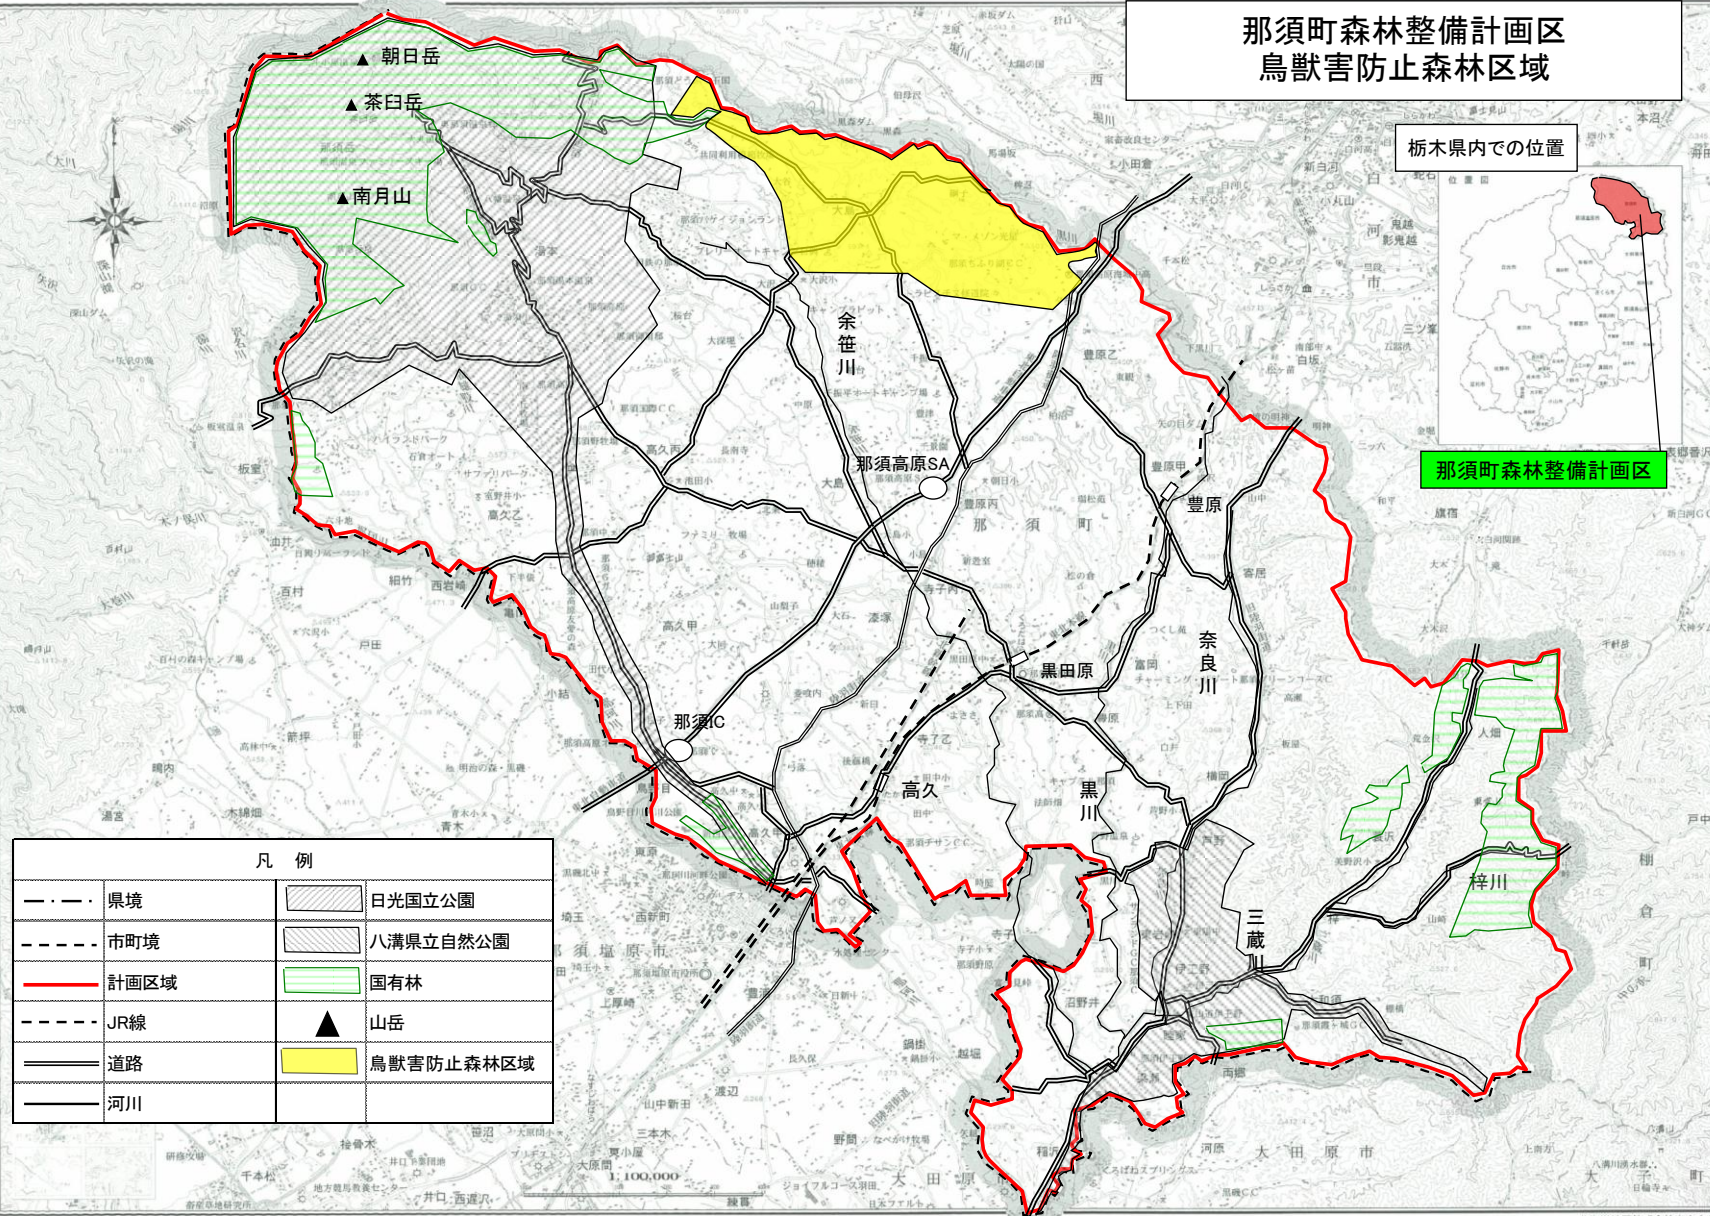

# 那須町森林整備計画区 鳥獣害防止森林区域

栃木県内での位置

那須町森林整備計画区

凡 例	
--- 県境	日光国立公園
--- 市町境	八溝県立自然公園
— 計画区域	国有林
--- JR線	▲ 山岳
— 道路	■ 鳥獣害防止森林区域
— 河川	

「この地図の作成に当たっては、国土地理院の提供をもち、関係機関の協力を得て、関係機関の提供したものである。」