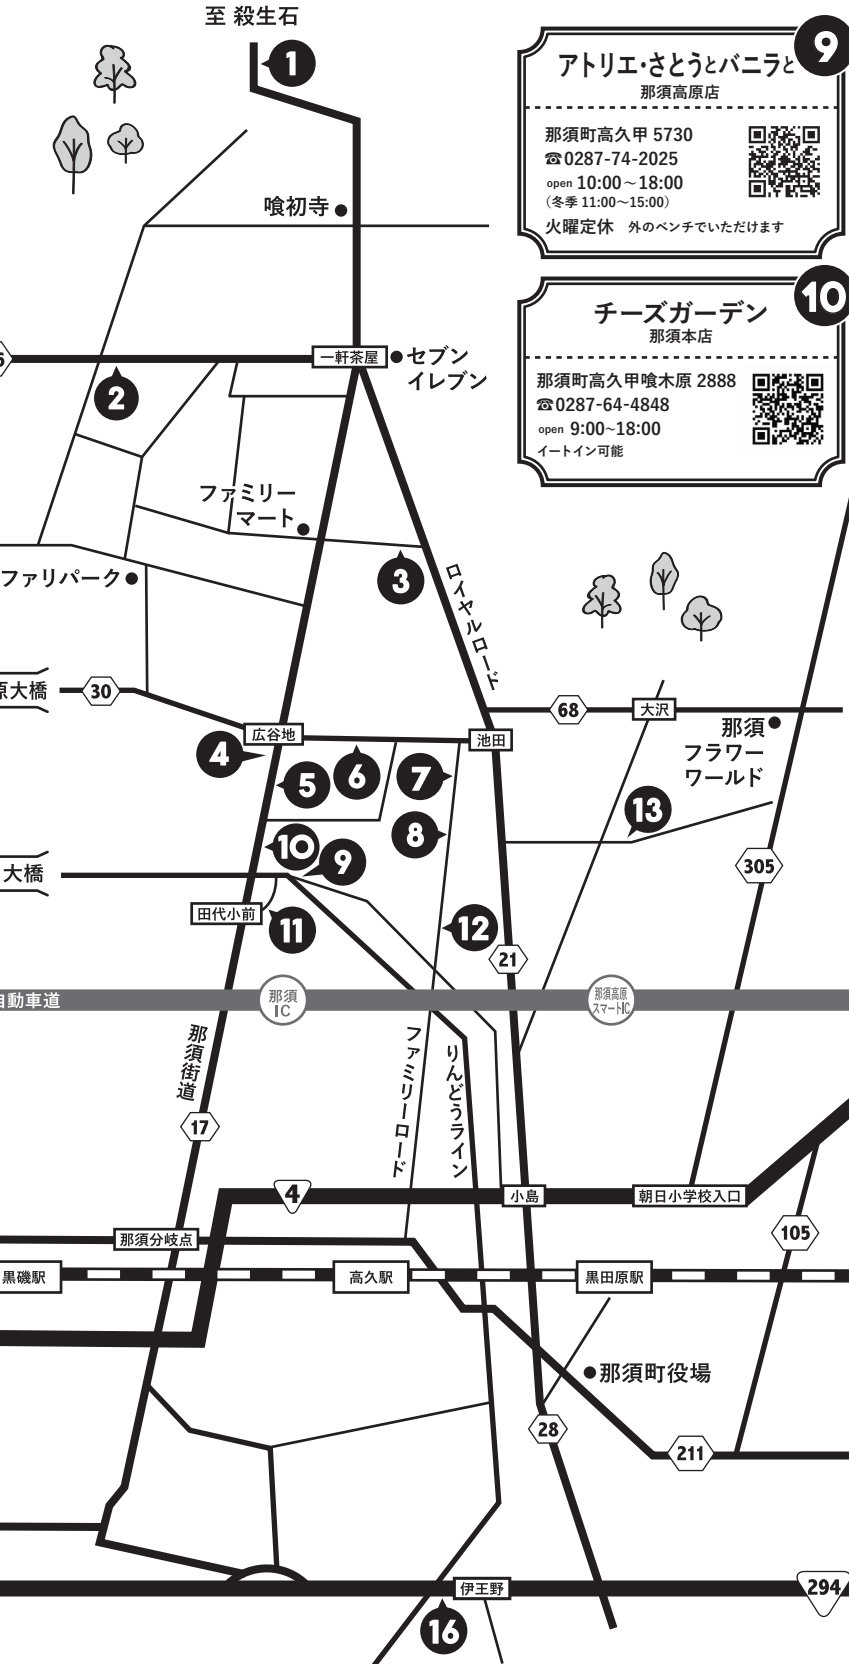

那須アイスマップ

1

「かぜの杜 まど花」内
MERIZANA メリザナ

那須町湯本 108
☎0287-73-8269
open 11:00~16:00
定休日: 木
イートイン可能 / ペットOK (ウッドデッキ)

2

南ヶ丘牧場
ミルク茶屋

那須町湯本 579
☎0287-76-2150
open 8:00~17:30 (LO 17:00)
年中無休 / ペットOK

3

8

まじよの森

那須町高久丙 1204-25
☎0287-73-8482
open 10:00~17:00
定休日はインスタグラム
@majo_no_moriにてご確認ください
イートイン可能 / ペットOK (テラス席)

11

SOFTCREAM STAND
by 森林ノ牧場

那須町高久乙 2905-25
☎0287-73-5190
open 10:00~16:00
定休日なし
(お休みの場合は SNS で告知いたします)
イートイン可能

16

道の駅とさんどういおうの
東山道 伊王野

那須町大字伊王野 459
☎0287-75-0578
open 茶屋 8:30~17:00
定休日: 1月1日~3日
イートイン可能

那須町には、こだわりのミルクはもちろん、お米・お蕎麦・チーズのソフトクリームや無添加ジェラートなど素材にこだわった美味しいアイス屋さんがたくさん揃っています!

那須町 **Nasu Town** × ナスモ **NaSuMo**