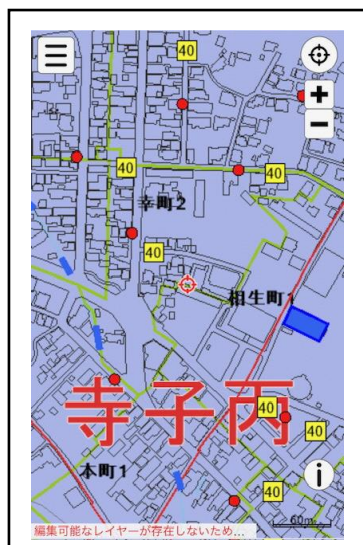

那須町 Press Release

令和5年6月28日

目指すは1分でも早い初期消火（消防水利箇所表示システム）

火災発生時は、現場における消防水利の早急な使用が求められます。この度、消防署や消防団員が火災現場における消防水利の場所をスマートフォンやタブレット等でいち早く確認することができる PasCAL for Mobile（パスカル・フォー・モバイル）システムを導入しました。

1 特徴

- ①スマートフォンのGPSによる位置情報取得を行い、現在地の地図を表示する。
- ②現地における消防水利の場所及び種類が視覚的に分かる。

2 利用方法

QRコードを読み込み、自治体ID、ユーザーID、パスワードを入力し表示する。

3 参考表示

- 【凡例】 赤○：消火栓
黄□：防火水槽
青線：自然水利

所管課・係	担当者		
	職名	氏名	連絡先
総務課 危機管理係	係長	平山 賢二	0287-72-6901