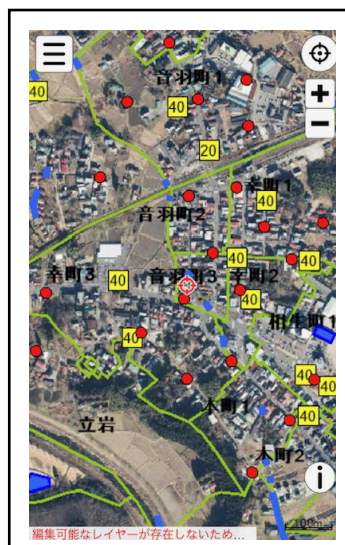

那須町 Press Release

令和5年6月28日

目指すは1分でも早い初期消火（消防水利箇所表示システム）

火災発生時は、現場における消防水利の早急な使用が求められます。この度、消防署や消防団員が火災現場における消防水利の場所をスマートフォンやタブレット等でいち早く確認することができる PasCAL for Mobile（パスカル・フォー・モバイル）システムを導入しました。

1 特徴

- ①スマートフォンのGPSによる位置情報取得を行い、現在地の地図を表示する。
- ②現地における消防水利の場所及び種類が視覚的に分かる。

2 利用方法

QRコードを読み込み、自治体ID、ユーザーID、パスワードを入力し表示する。

3 参考表示

- 【凡例】 赤○：消火栓
黄□：防火水槽
青線：自然水利

所管課・係	担当者		
	職名	氏名	連絡先
総務課 危機管理係	係長	平山 賢二	0287-72-6901