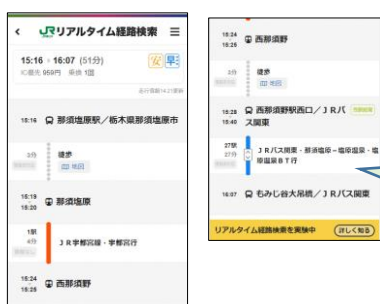

## NASU-Ways

MaaS for NASU Trip

駅を起点に、もっと気軽に もっと楽しく那須エリアを巡ろう！行きたいところを決めたら  
巡り方はNASU-Waysにお任せ！便利な交通電子チケットを買えばバスの乗り降りも楽々！

まずはお手持ちのスマートフォンで「NASU-Ways」へアクセス！会員登録をしてお使いください。（登録無料）

### ◆観光情報を調べる

エリア内の観光スポットを多数紹介！

行きたいところを探そう！

地図からも観光スポットを探せます！

位置関係がよくわかる！

モデルコースも多数ご用意！

【モデルコースの一例】

- ・芸術と癒しの旅
- ・エンジョイ！アクティブ旅
- ・塩原温泉 温泉体験コース
- ・明治の開拓巡り日本遺産コース

おすすめ！

JRの駅社員がおすすめする駅周辺  
スポット情報もご覧ください！

### ◆行程を調べる

行き方はリアルタイム経路検索で確認！

交通機関の遅れもリアルタイムで反映

モデルルートをもとに、自分だけのプランを作成！保存もできる。

ルートは地図上でも表示

行程は自由にカスタマイズできます！

路線バスだけでなく、「那須高原観光周遊バス」や「ゆーバス」も検索できます。