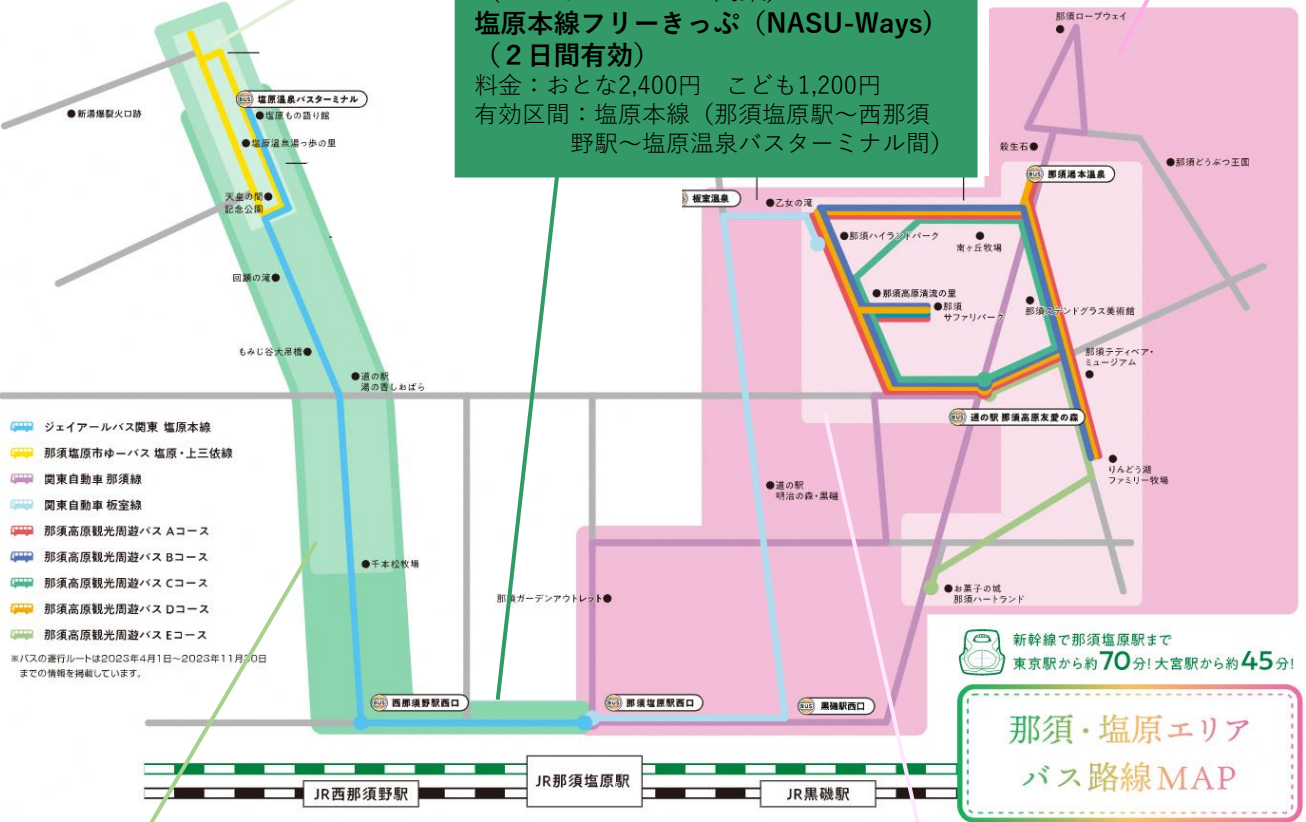

オンラインで電子チケットを購入してスムーズな旅を！

※電子チケットの詳細は、NASU-Waysの画面上でご確認ください。

交通電子チケット(バスのフリーパス)

(ジェイアールバス関東)
ゆーバス・ゆータク1日乗車券
料金：大人/高・大学生 400円
小・中学生 200円
区間：那須塩原市内のゆーバス
またはゆータク全線

(ジェイアールバス関東)
塩原本線フリーきっぷ (NASU-Ways)
(2日間有効)
料金：おとな2,400円 こども1,200円
有効区間：塩原本線(那須塩原駅～西那須野駅～塩原温泉バスターミナル間)

(関東自動車)
那須高原フリーパス券 (2日間有効)
料金：おとな3,000円 こども1,500円
区間：下図内の一般路線バスおよび那須高原観光周遊バス

(ジェイアールバス関東)
塩原温泉郷周遊きっぷ (2日間有効)
料金：おとな1,200円 こども850円
区間：もみじ谷大吊橋～塩原温泉バスターミナルおよびゆーバス(塩原・上三依線)

料金：おとな1,700円 こども850円
区間：千本松～塩原温泉バスターミナルおよびゆーバス(塩原・上三依線)

(関東自動車)
観光周遊1DAYパス
料金：1,500円
有効区間：那須高原観光周遊バス全線

観光電子チケット

利用施設	チケット名称	詳細
那須ロープウェイ	往復チケット/片道チケット	往復チケットのみ割引あり
那須どうぶつ王国	王国パスポート	通常価格より割引あり
那須高原りんどう湖	入園チケット	通常価格より割引あり
ファミリー牧場	エンジョイパスセット	入園券+乗り放題チケット(通常価格より割引)
那須ティンバー・ミュージアム	入館チケット	通常価格より割引あり
松川屋那須高原ホテル	日帰り入浴券	平日/土・休・特別日
ホテルエピナル那須	館内利用券	1,000円～5,000円の5種類
奥那須・大正村	日帰り入浴券	午前/午後
幸乃湯温泉	入館チケット	通常価格より割引あり
史跡 鍾乳洞の源三窟	入館チケット	通常価格より割引あり
千本松牧場	ソフトクリーム引換チケット	通常価格より割引あり
	千本松温泉利用券	通常価格より割引あり
	どうぶつふれあい広場利用券	特典あり
	ファームショップ(売店)	特典あり
	お買い物券1,000円分	特典あり
グリルハウスお食事券1,000円分	特典あり	
もみじ谷大吊橋	利用券	

※2023年8月1日時点での設定チケットです。

エキトマチケット

【加盟施設】

- ・那須サファリパーク
- ・TOWAピュアコテージ
- ・那須ハイランドパーク
- ・NASUのラスク屋さん
- ・シェレンバウム黒磯店
- ・那須地区総合観光案内所
- ・那須ハートランド
- ・那須高原りんどう湖ファミリー牧場
- ・にほんかし雲IZU 那須店
- ・NASUのラスク屋さん 那須塩原駅店
- ・シェレンバウム西那須野店
- ・那須高原サービスエリア上り

※2023年8月1日時点での加盟店です。