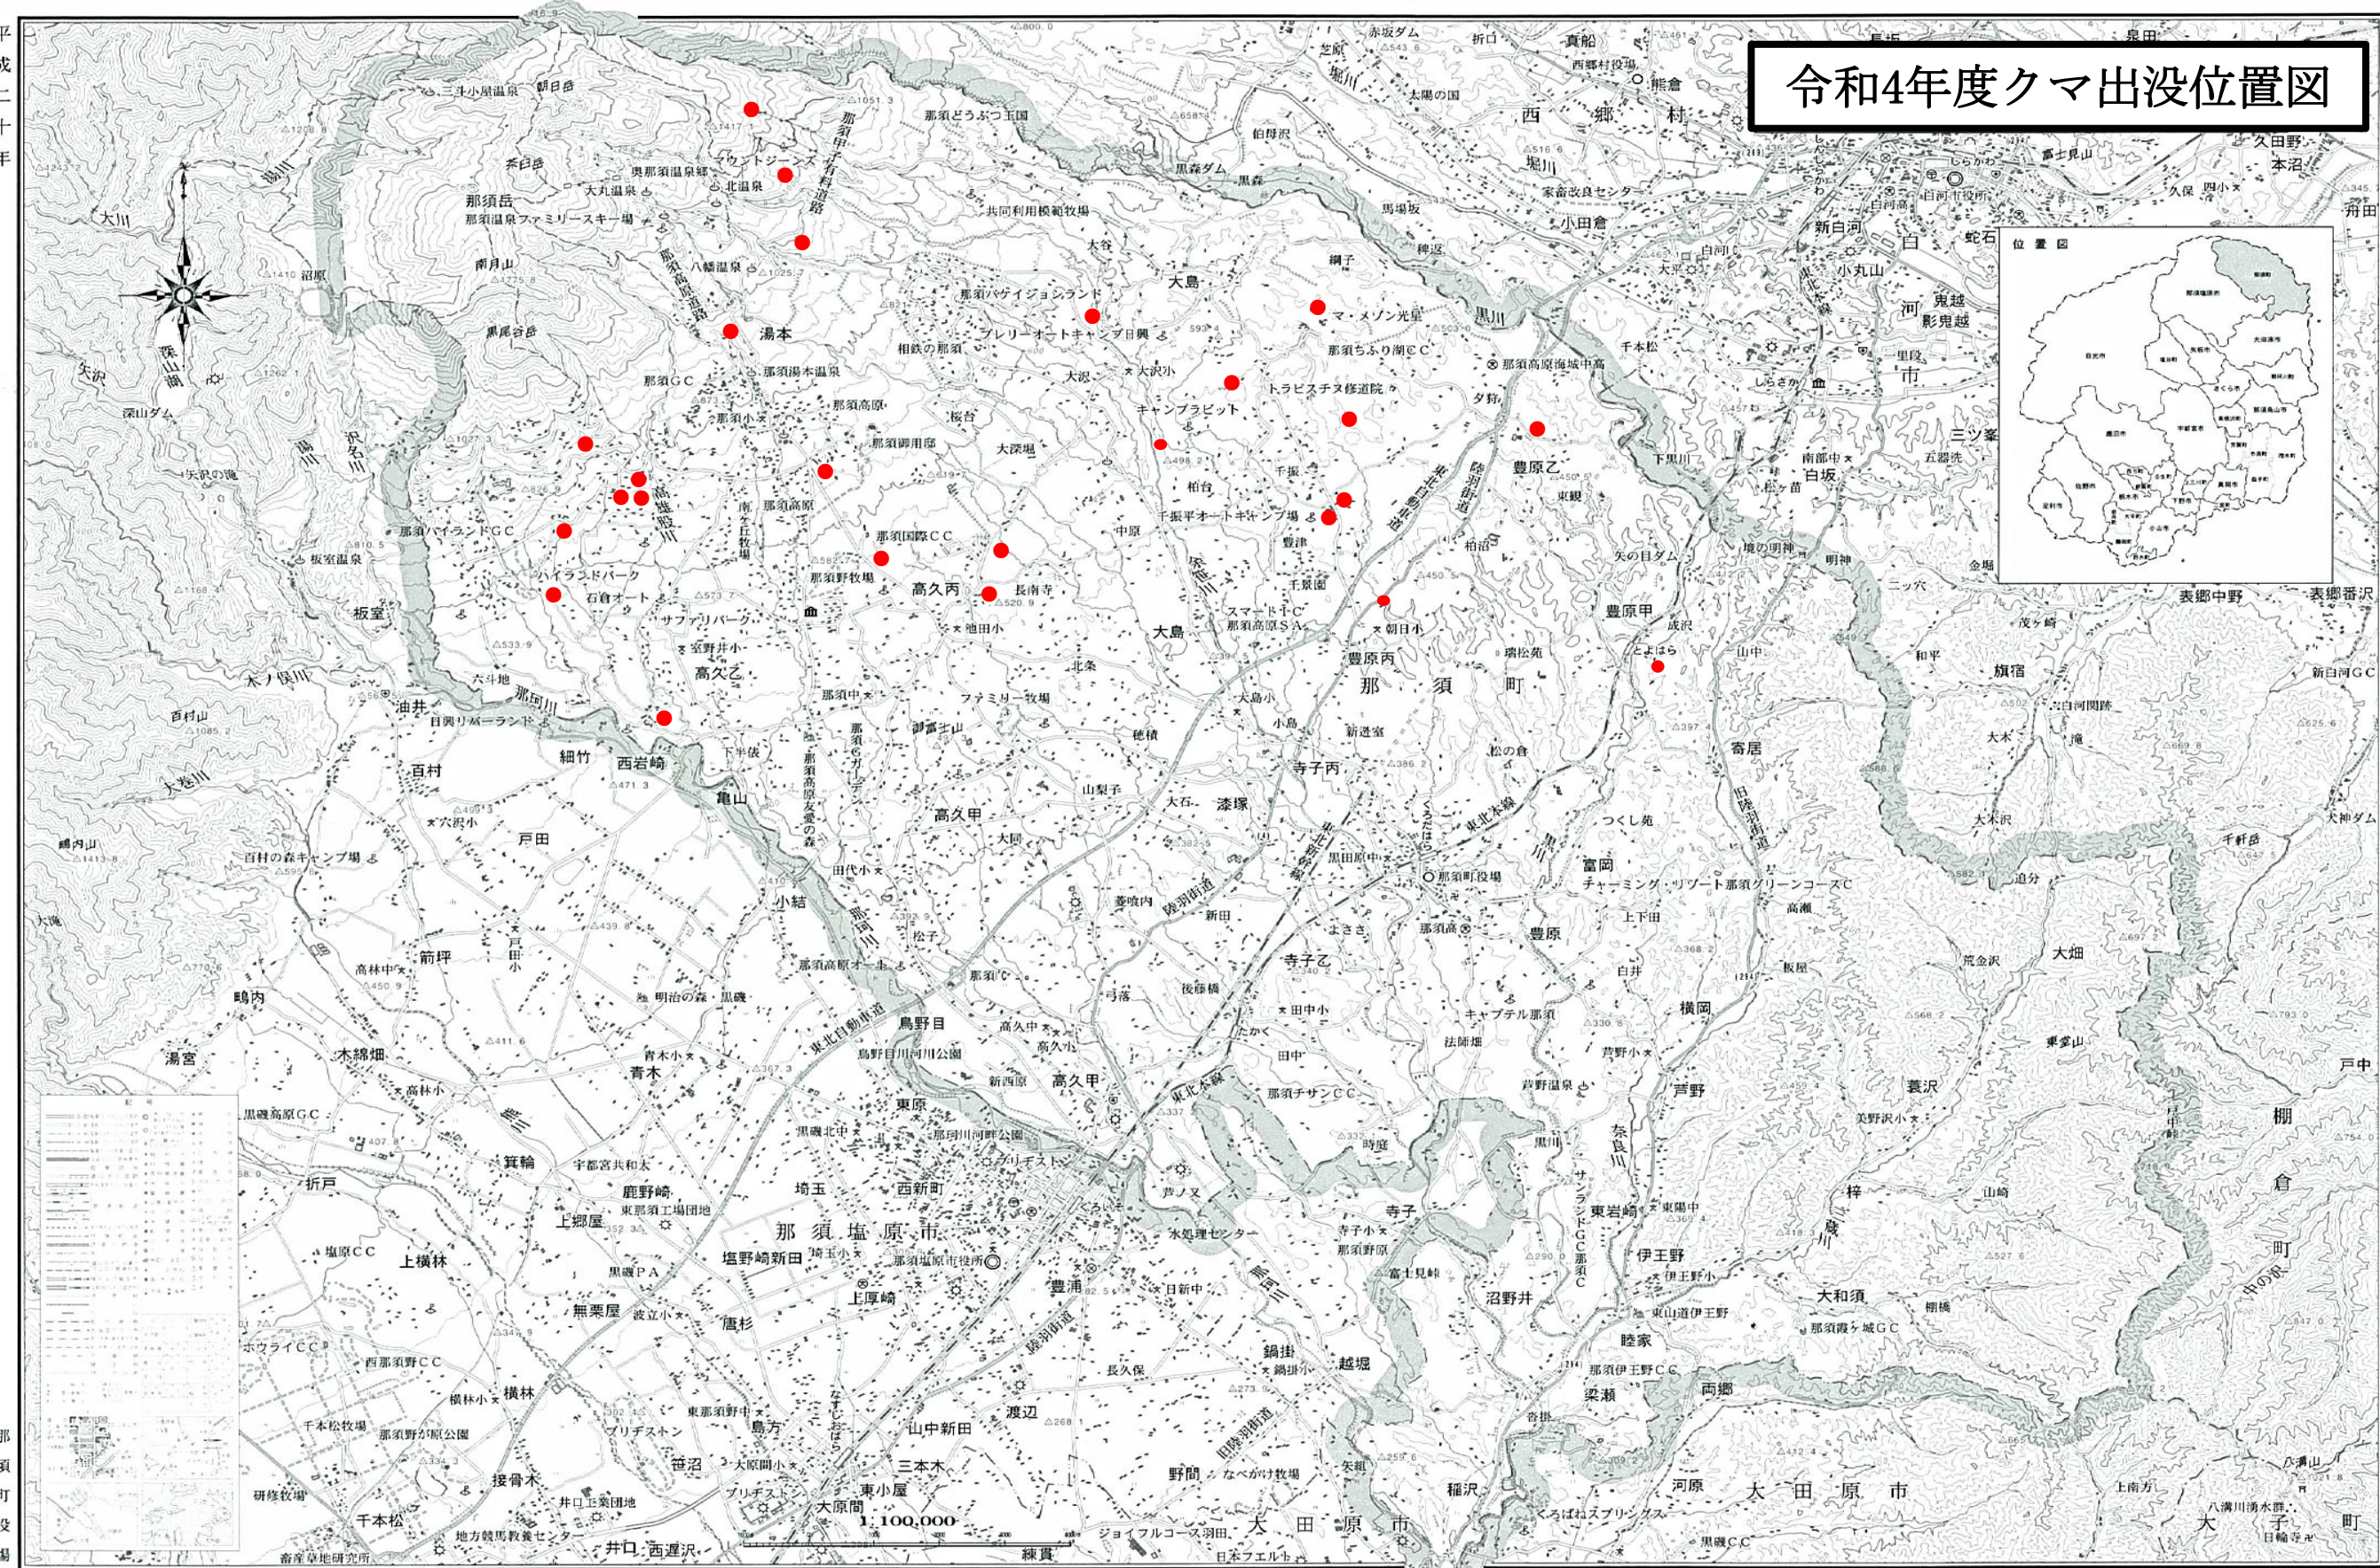

令和4年度クマ出没位置図

那須町役場

「この地図の作成に当たっては、国土院院長の承認を得て、国院発行の2万5千分の地形図を使用したものである。」