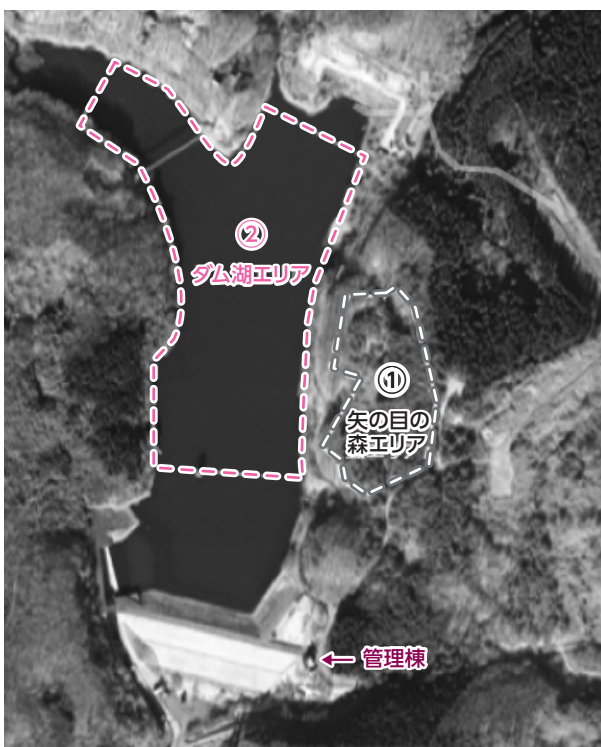

矢の目ダム周辺の利活用事業者が決定しました

昨年、公募型プロポーザル方式で募集した、矢の目ダム周辺町有財産の利活用事業者が決定しました。

①矢の目の森エリア②ダム湖エリアそれぞれ一事業者からの応募があり、選定委員会において「事業の実現性」、「地域活性化への貢献度」などの評価項目に基づき、厳正な審査により選定しました。各エリアの利用者は次のとおりで、それぞれの事業が連携することで、一日中楽しめるアクティビティとして、周辺地域の活性化につながることが期待されます。

▼問合せ 企画政策課拠点整備推進係 ☎72・6906

エリア	①矢の目の森	②ダム湖
利用者	高根沢工務店株式会社 (高久丙)	株式会社 Spes (那須塩原市)
事業内容	キャンプ場の運営 (夏ごろオープン予定)	サップ、カヌー体験ツアー (4月末~10月末)

矢の目ダム周辺町有財産利活用事業エリア図

タウンピックアップ

子育て・ほげんだより

生涯学習だより

図書館だより

タウンInformation