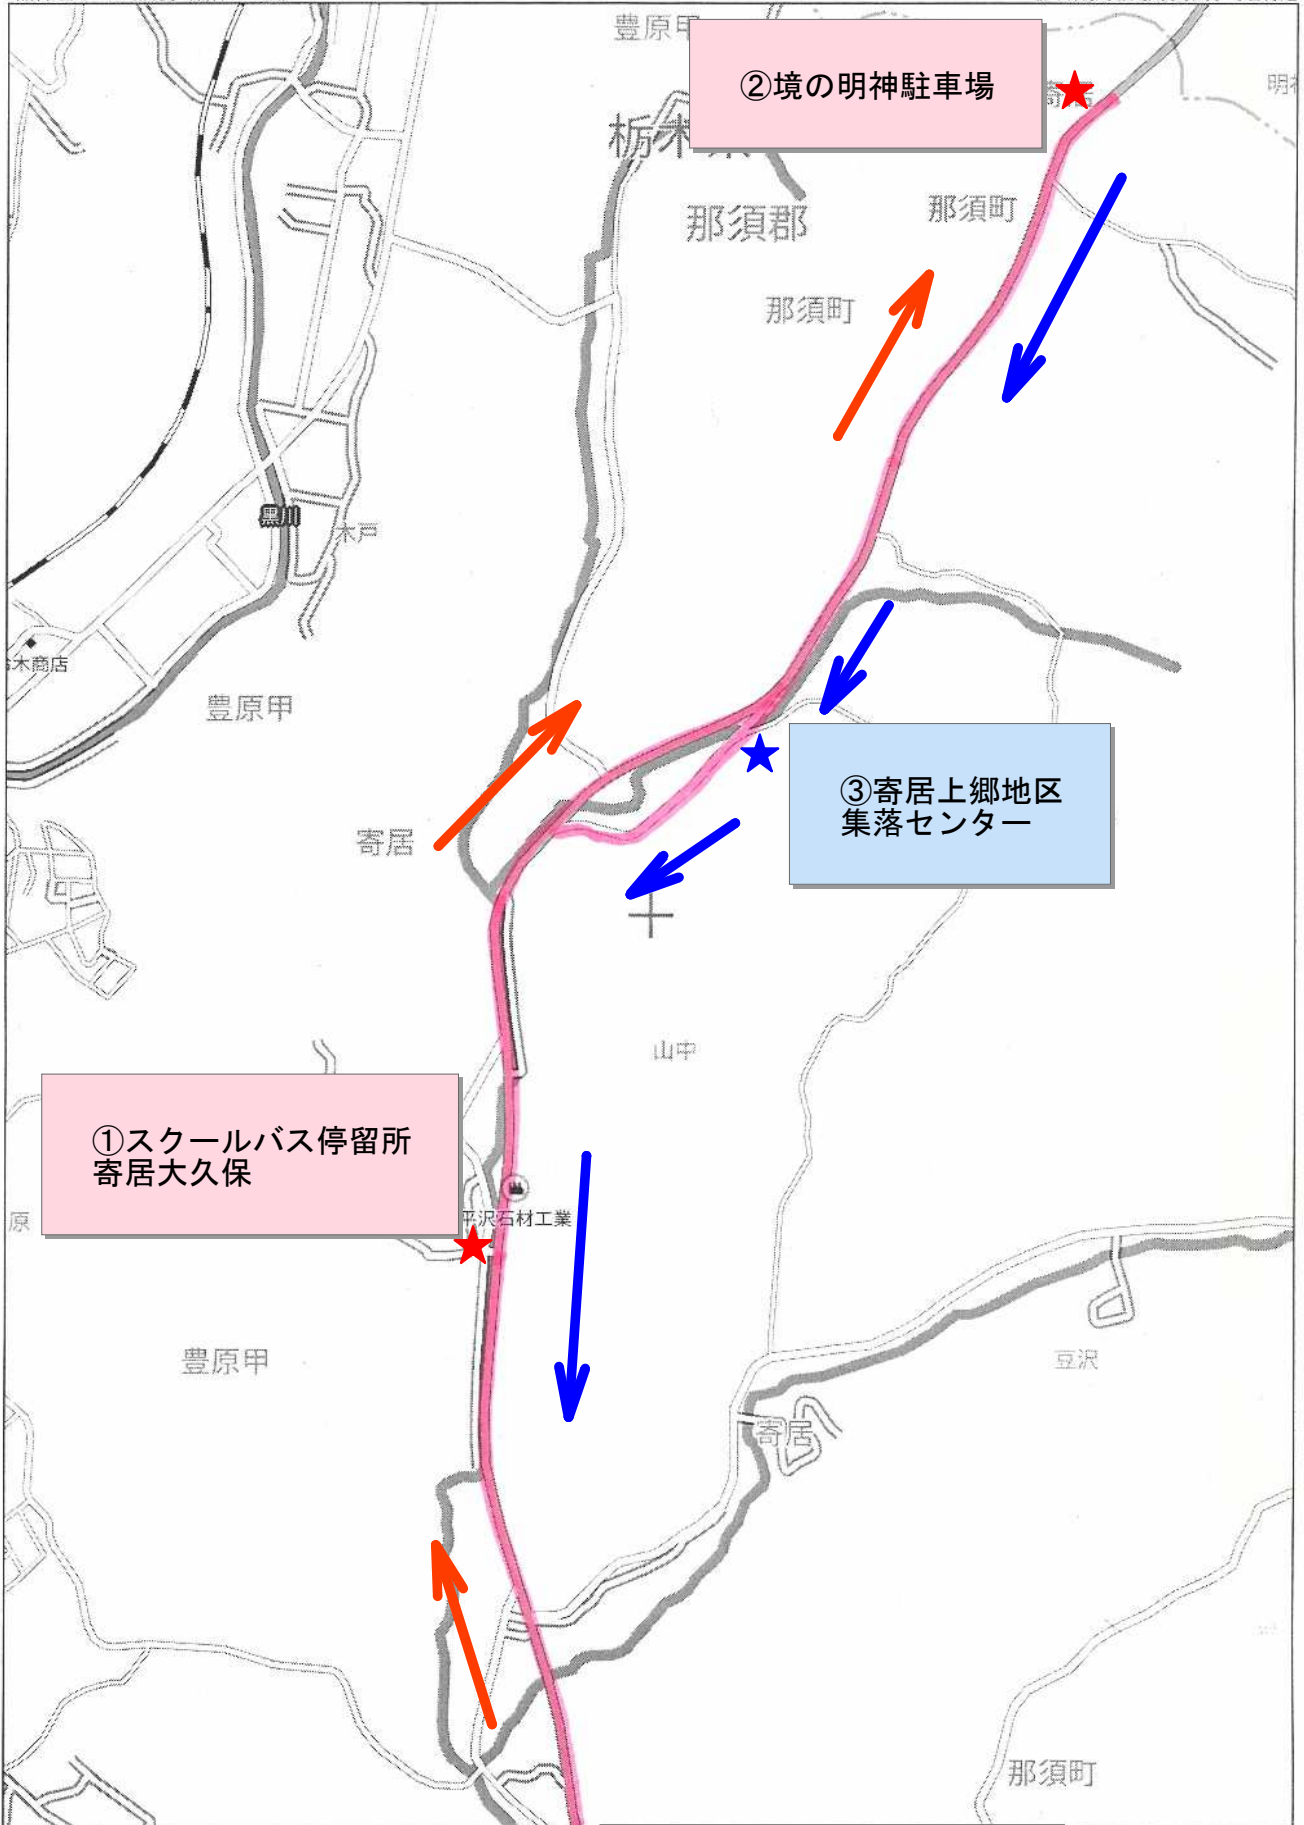

重要

衆議院議員総選挙投票日 10月27日(日)

寄居地区の投票所は

芦野基幹集落センター

に変更になります

寄居⇔芦野基幹集落センター
無料送迎バス運行

バス時刻表

	停留所名	時刻				
		第1便	第2便	第3便	第4便	第5便
	芦野基幹集落センター	9:00	10:10	13:00	14:10	15:15
①	寄居大久保	9:10	10:20	13:10	14:20	15:25
②	境の明神駐車場	9:15	10:25	13:15	14:25	15:30
③	寄居上郷地区集落センター	9:19	10:29	13:19	14:29	15:34
④	寄居本郷北	9:24	10:34	13:24	14:34	15:39
⑤	寄居本郷南	9:25	10:35	13:25	14:35	15:40
⑥	三ヶ村公民館	9:28	10:38	13:28	14:38	15:43
	芦野基幹集落センター	9:36	10:46	13:36	14:46	15:51
	センター出発時刻	10:10	11:15	14:10	15:15	16:20

※停留所到着時刻は、乗車人数により前後する場合があります。

無料送迎バス寄居便巡回ルートNo.1 (明神・山中)

無料巡回バス寄居便(明神・豆沢)

栃木県那須郡那須町大字寄居付近

無料送迎バス寄居便巡回ルートNo.2 (寄居本郷・三ヶ村)

無料巡回バス寄居便 (寄居本郷・三ヶ村)

栃木県那須郡那須町大字寄居付近