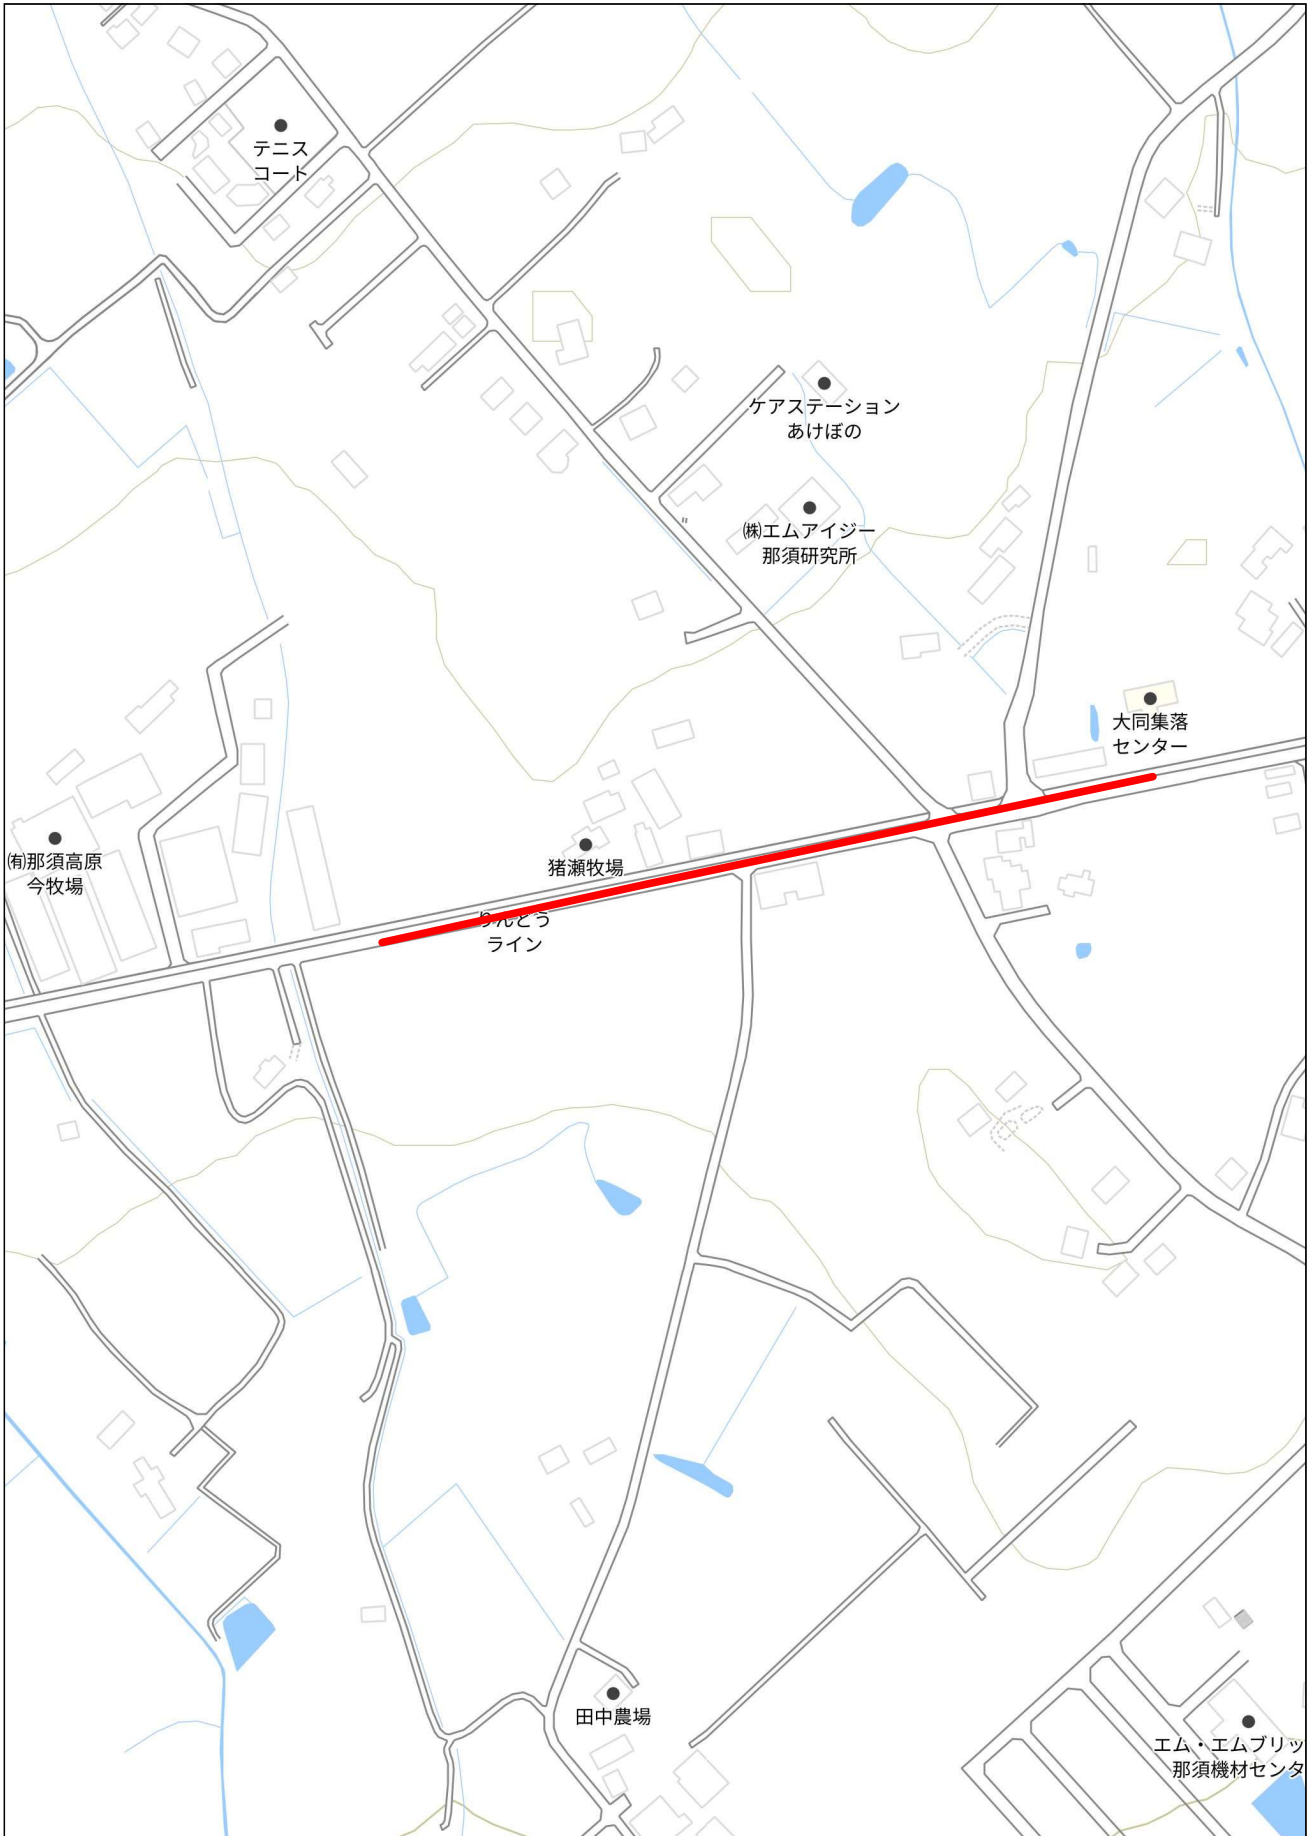

位置図

栃木県那須郡那須町大字高久甲付近

140m

Copyright(C)2026 ZENRIN CO., LTD.

(Z26CG第362号)

禁無断複写複製
栃木県那須町